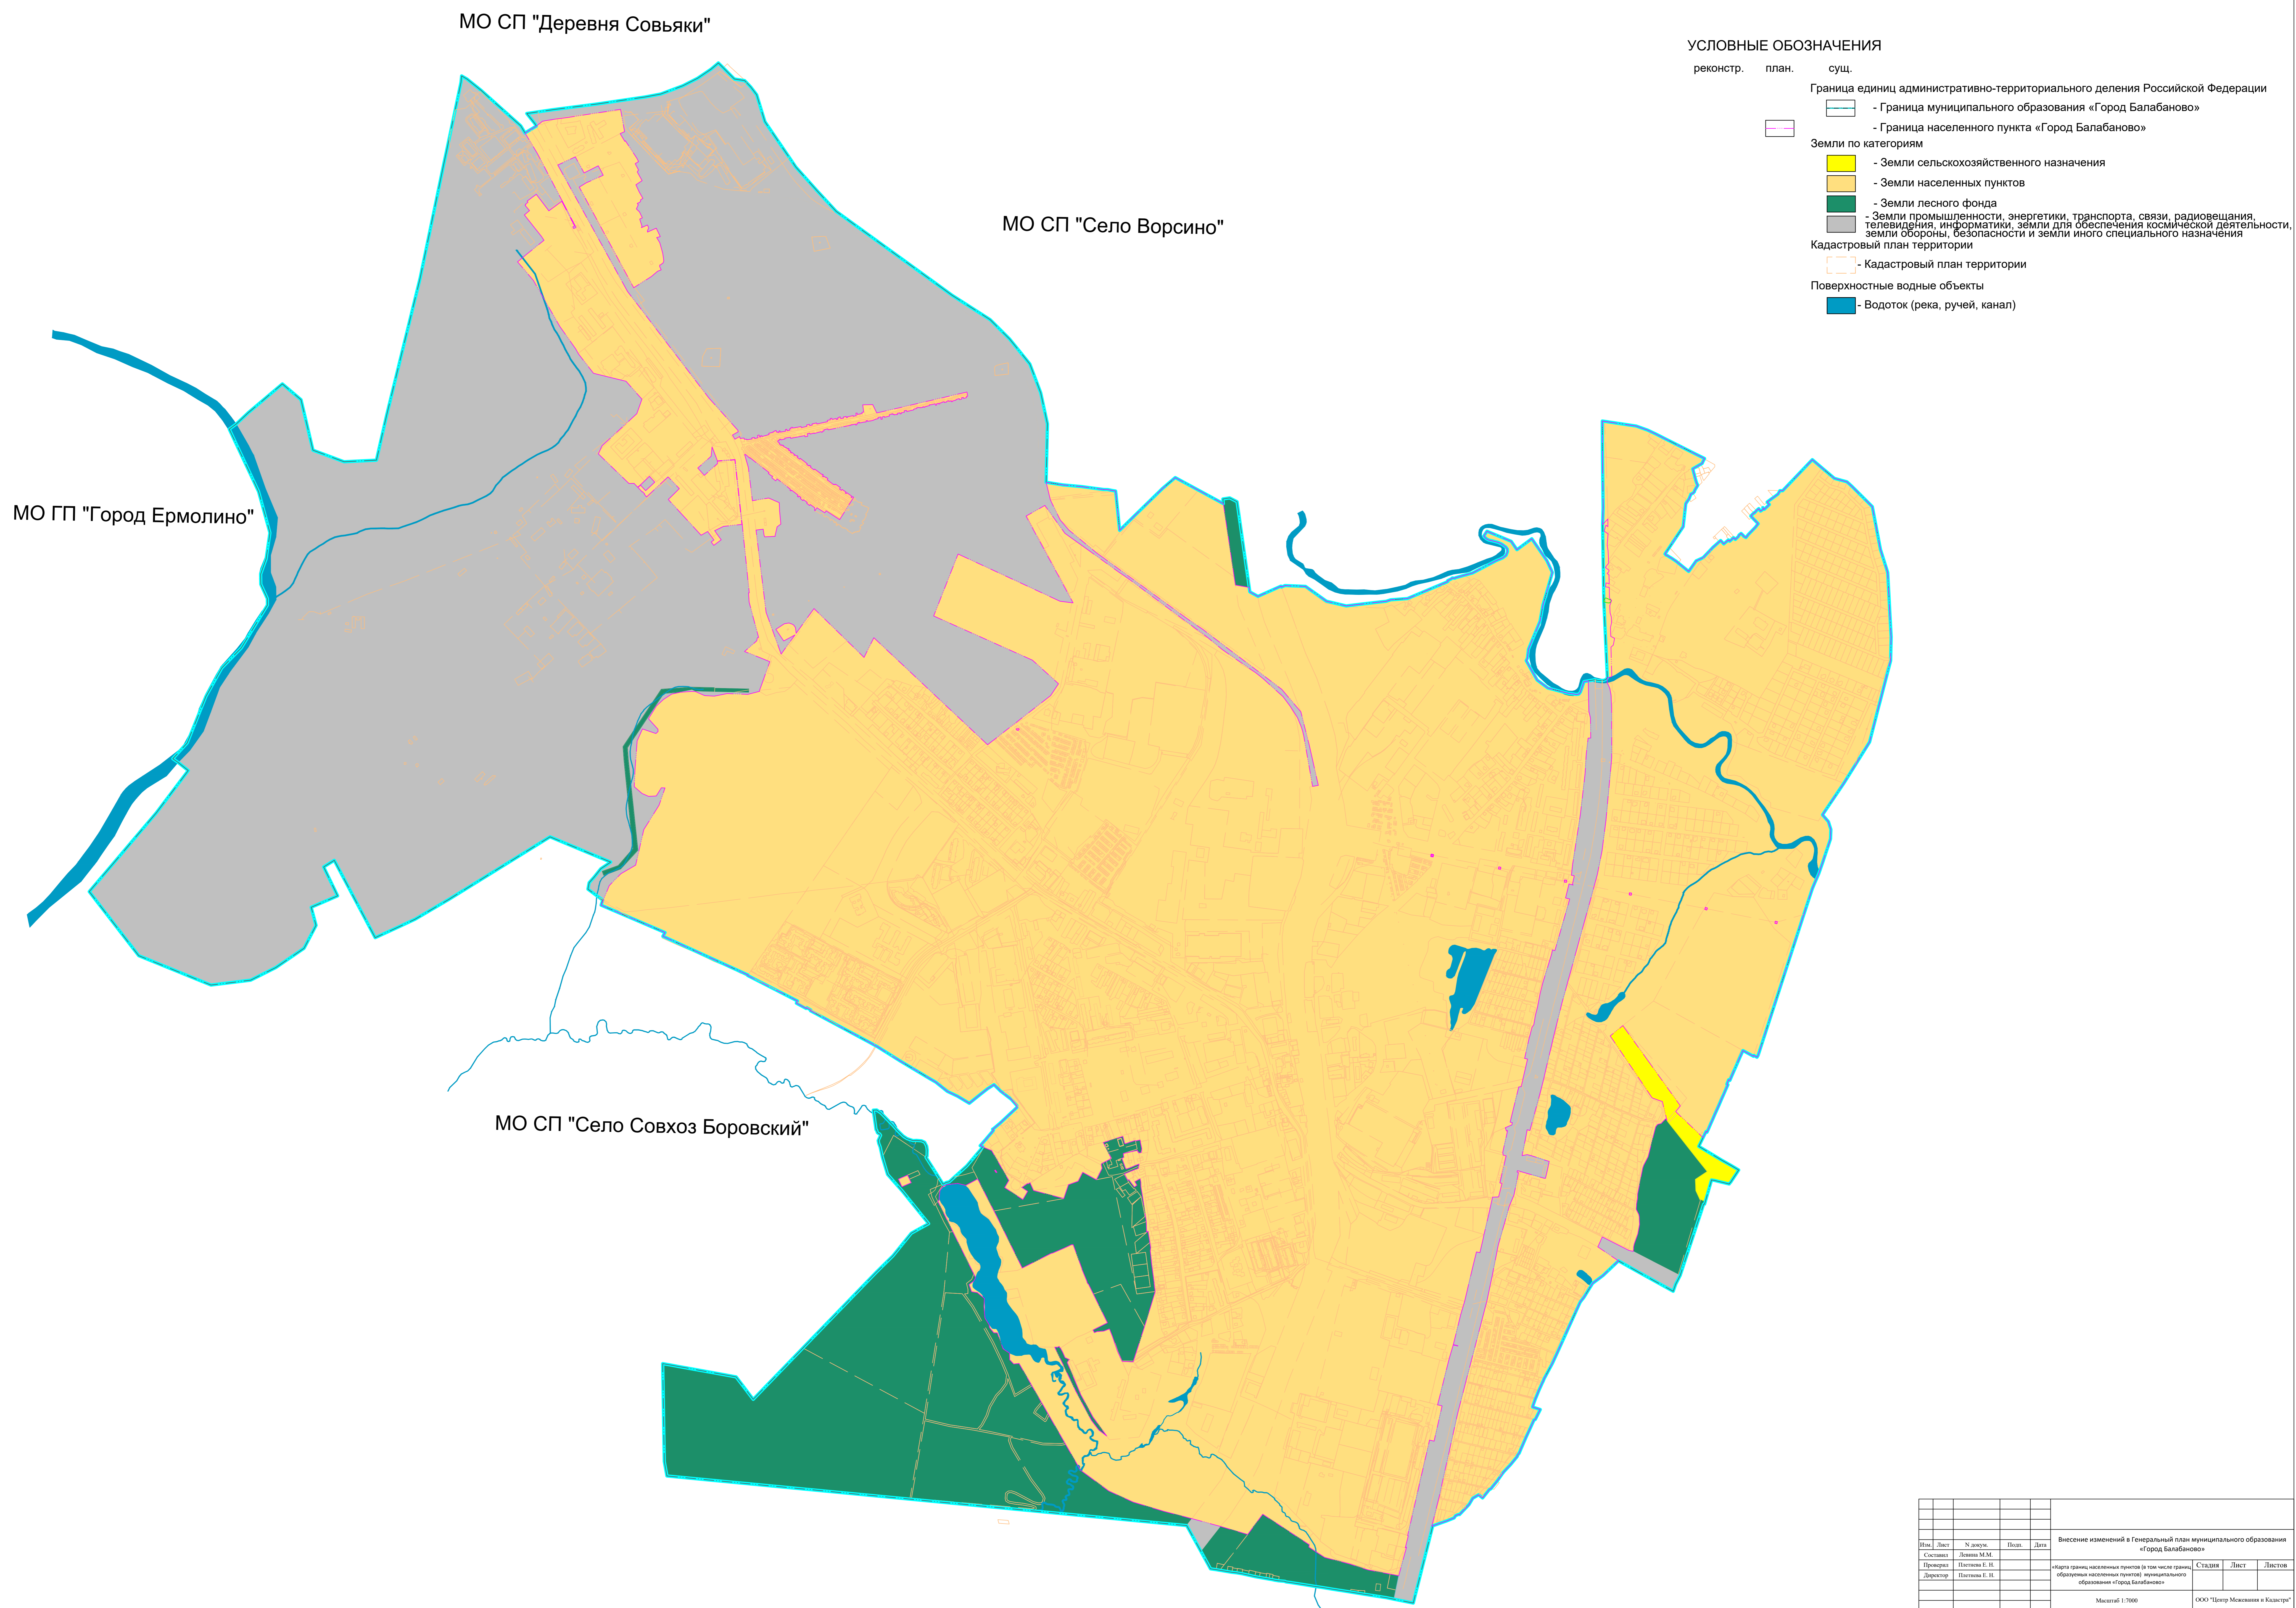

Генеральный план муниципального образования «Город Балабаново»
Карта границ населенных пунктов (в том числе границ образуемых населенных пунктов) муниципального образования «Город Балабаново»

Имя	Лист	№ докум.	Полн.	Доп.	Внесение изменений в Генеральный план муниципального образования «Город Балабаново»		
Составил		Лавина М.М.			Страница	Лист	Листов
Проектировал		Петухова Е. И.			«Карта границ населенных пунктов (в том числе границ образуемых населенных пунктов) муниципального образования «Город Балабаново»»		
Директор		Петухова Е. И.			Масштаб: 1:7000		
					ООО «Центр Межевания и Кадастра»		