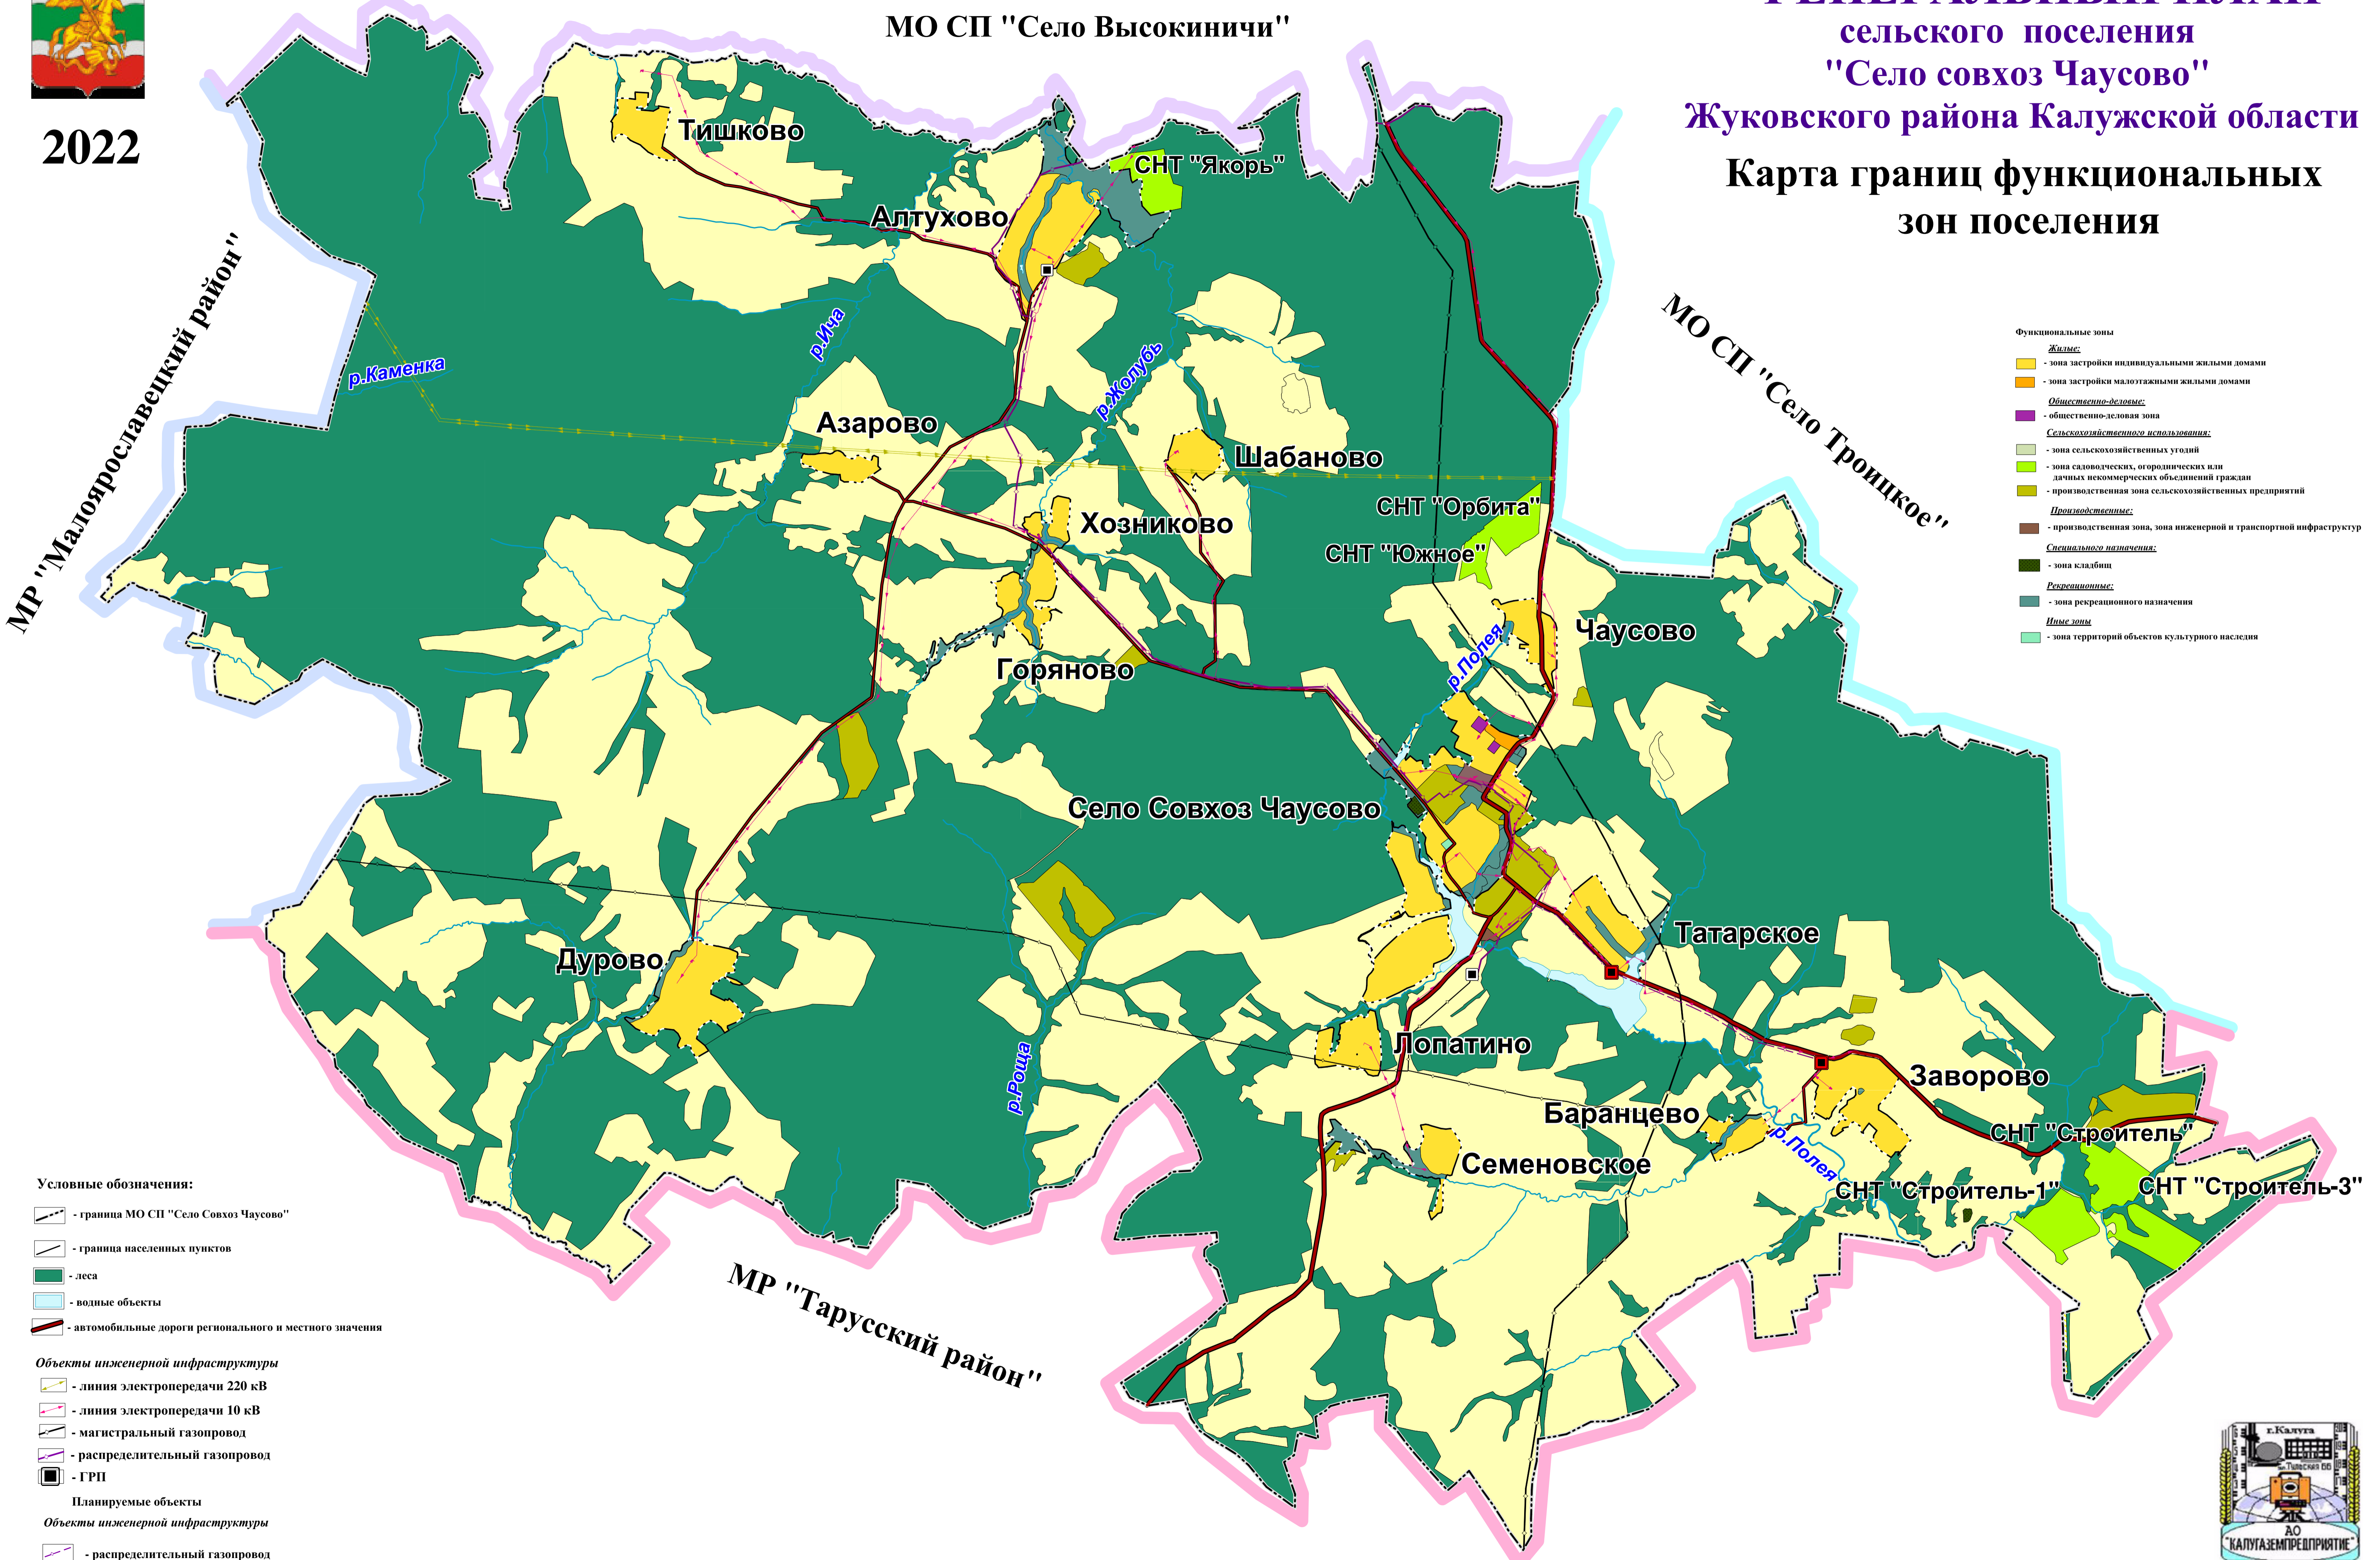

2022

ГЕНЕРАЛЬНЫЙ ПЛАН

сельского поселения

"Село совхоз Чаусово"

Жуковского района Калужской области

Карта границ функциональных зон поселения

- Функциональные зоны**
- Жилые:**
- зона застройки индивидуальными жилыми домами
 - зона застройки малоэтажными жилыми домами
- Общественно-деловые:**
- общественно-деловая зона
- Сельскохозяйственного использования:**
- зона сельскохозяйственных угодий
 - зона садоводческих, огороднических или дачных некоммерческих объединений граждан
 - производственная зона сельскохозяйственных предприятий
- Производственные:**
- производственная зона, зона инженерной и транспортной инфраструктур
- Специального назначения:**
- зона кладбищ
- Рекреационные:**
- зона рекреационного назначения
- Иные зоны**
- зона территорий объектов культурного наследия

- Условные обозначения:**
- граница МО СП "Село Совхоз Чаусово"
 - граница населенных пунктов
 - леса
 - водные объекты
 - автомобильные дороги регионального и местного значения
- Объекты инженерной инфраструктуры**
- линия электропередачи 220 кВ
 - линия электропередачи 10 кВ
 - магистральный газопровод
 - распределительный газопровод
 - ГРП
- Планируемые объекты**
- Объекты инженерной инфраструктуры**
- распределительный газопровод
 - ГРП

Масштаб 1:25000