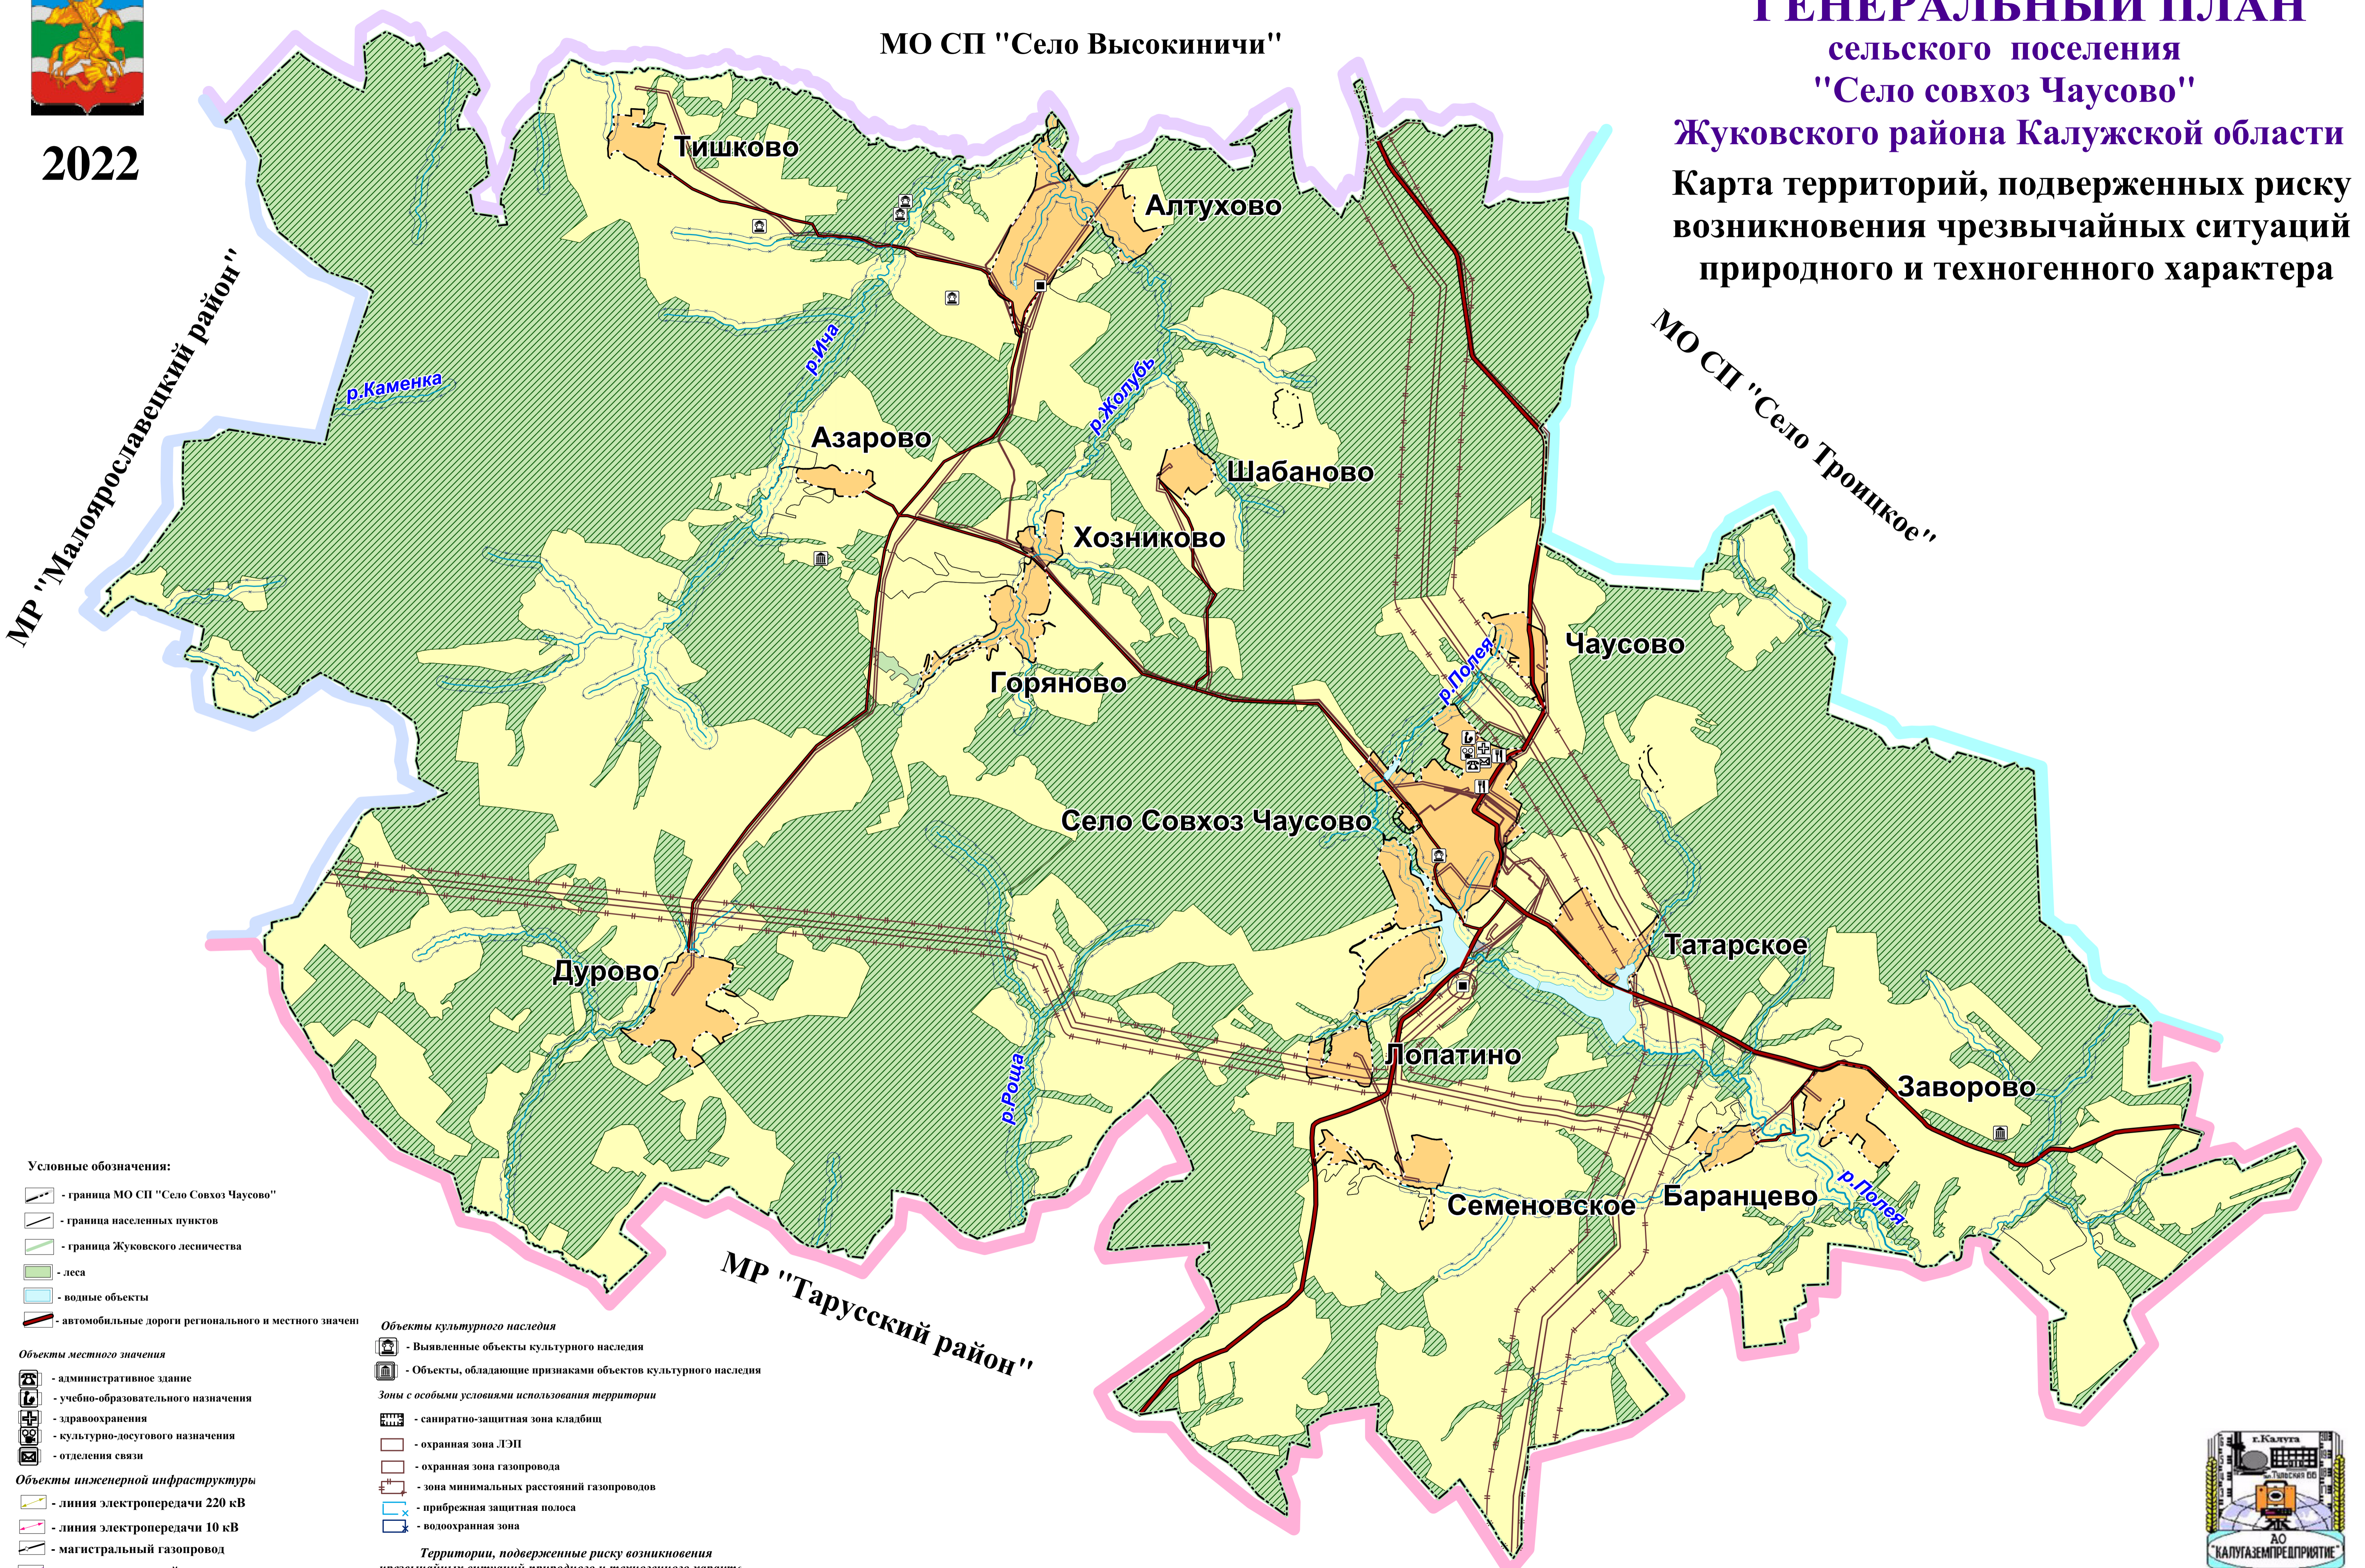

2022

ГЕНЕРАЛЬНЫЙ ПЛАН

сельского поселения

"Село совхоз Чаусово"

Жуковского района Калужской области

Карта территорий, подверженных риску

возникновения чрезвычайных ситуаций

природного и техногенного характера

МО СП "Село Высокиничи"

МР "Малоярославецкий район"

МО СП "Село Троицкое"

МР "Тарусский район"

- Условные обозначения:
- граница МО СП "Село Совхоз Чаусово"
 - граница населенных пунктов
 - граница Жуковского лесничества
 - леса
 - водные объекты
 - автомобильные дороги регионального и местного значения

- Объекты культурного наследия
- Выявленные объекты культурного наследия
 - Объекты, обладающие признаками объектов культурного наследия
- Зоны с особыми условиями использования территории
- санитарно-защитная зона кладбищ
 - охранный зона ЛЭП
 - охранный зона газопровода
 - зона минимальных расстояний газопроводов
 - прибрежная защитная полоса
 - водоохранная зона
- Территории, подверженные риску возникновения чрезвычайных ситуаций природного и техногенного характера
- территория, подверженная природным пожарам