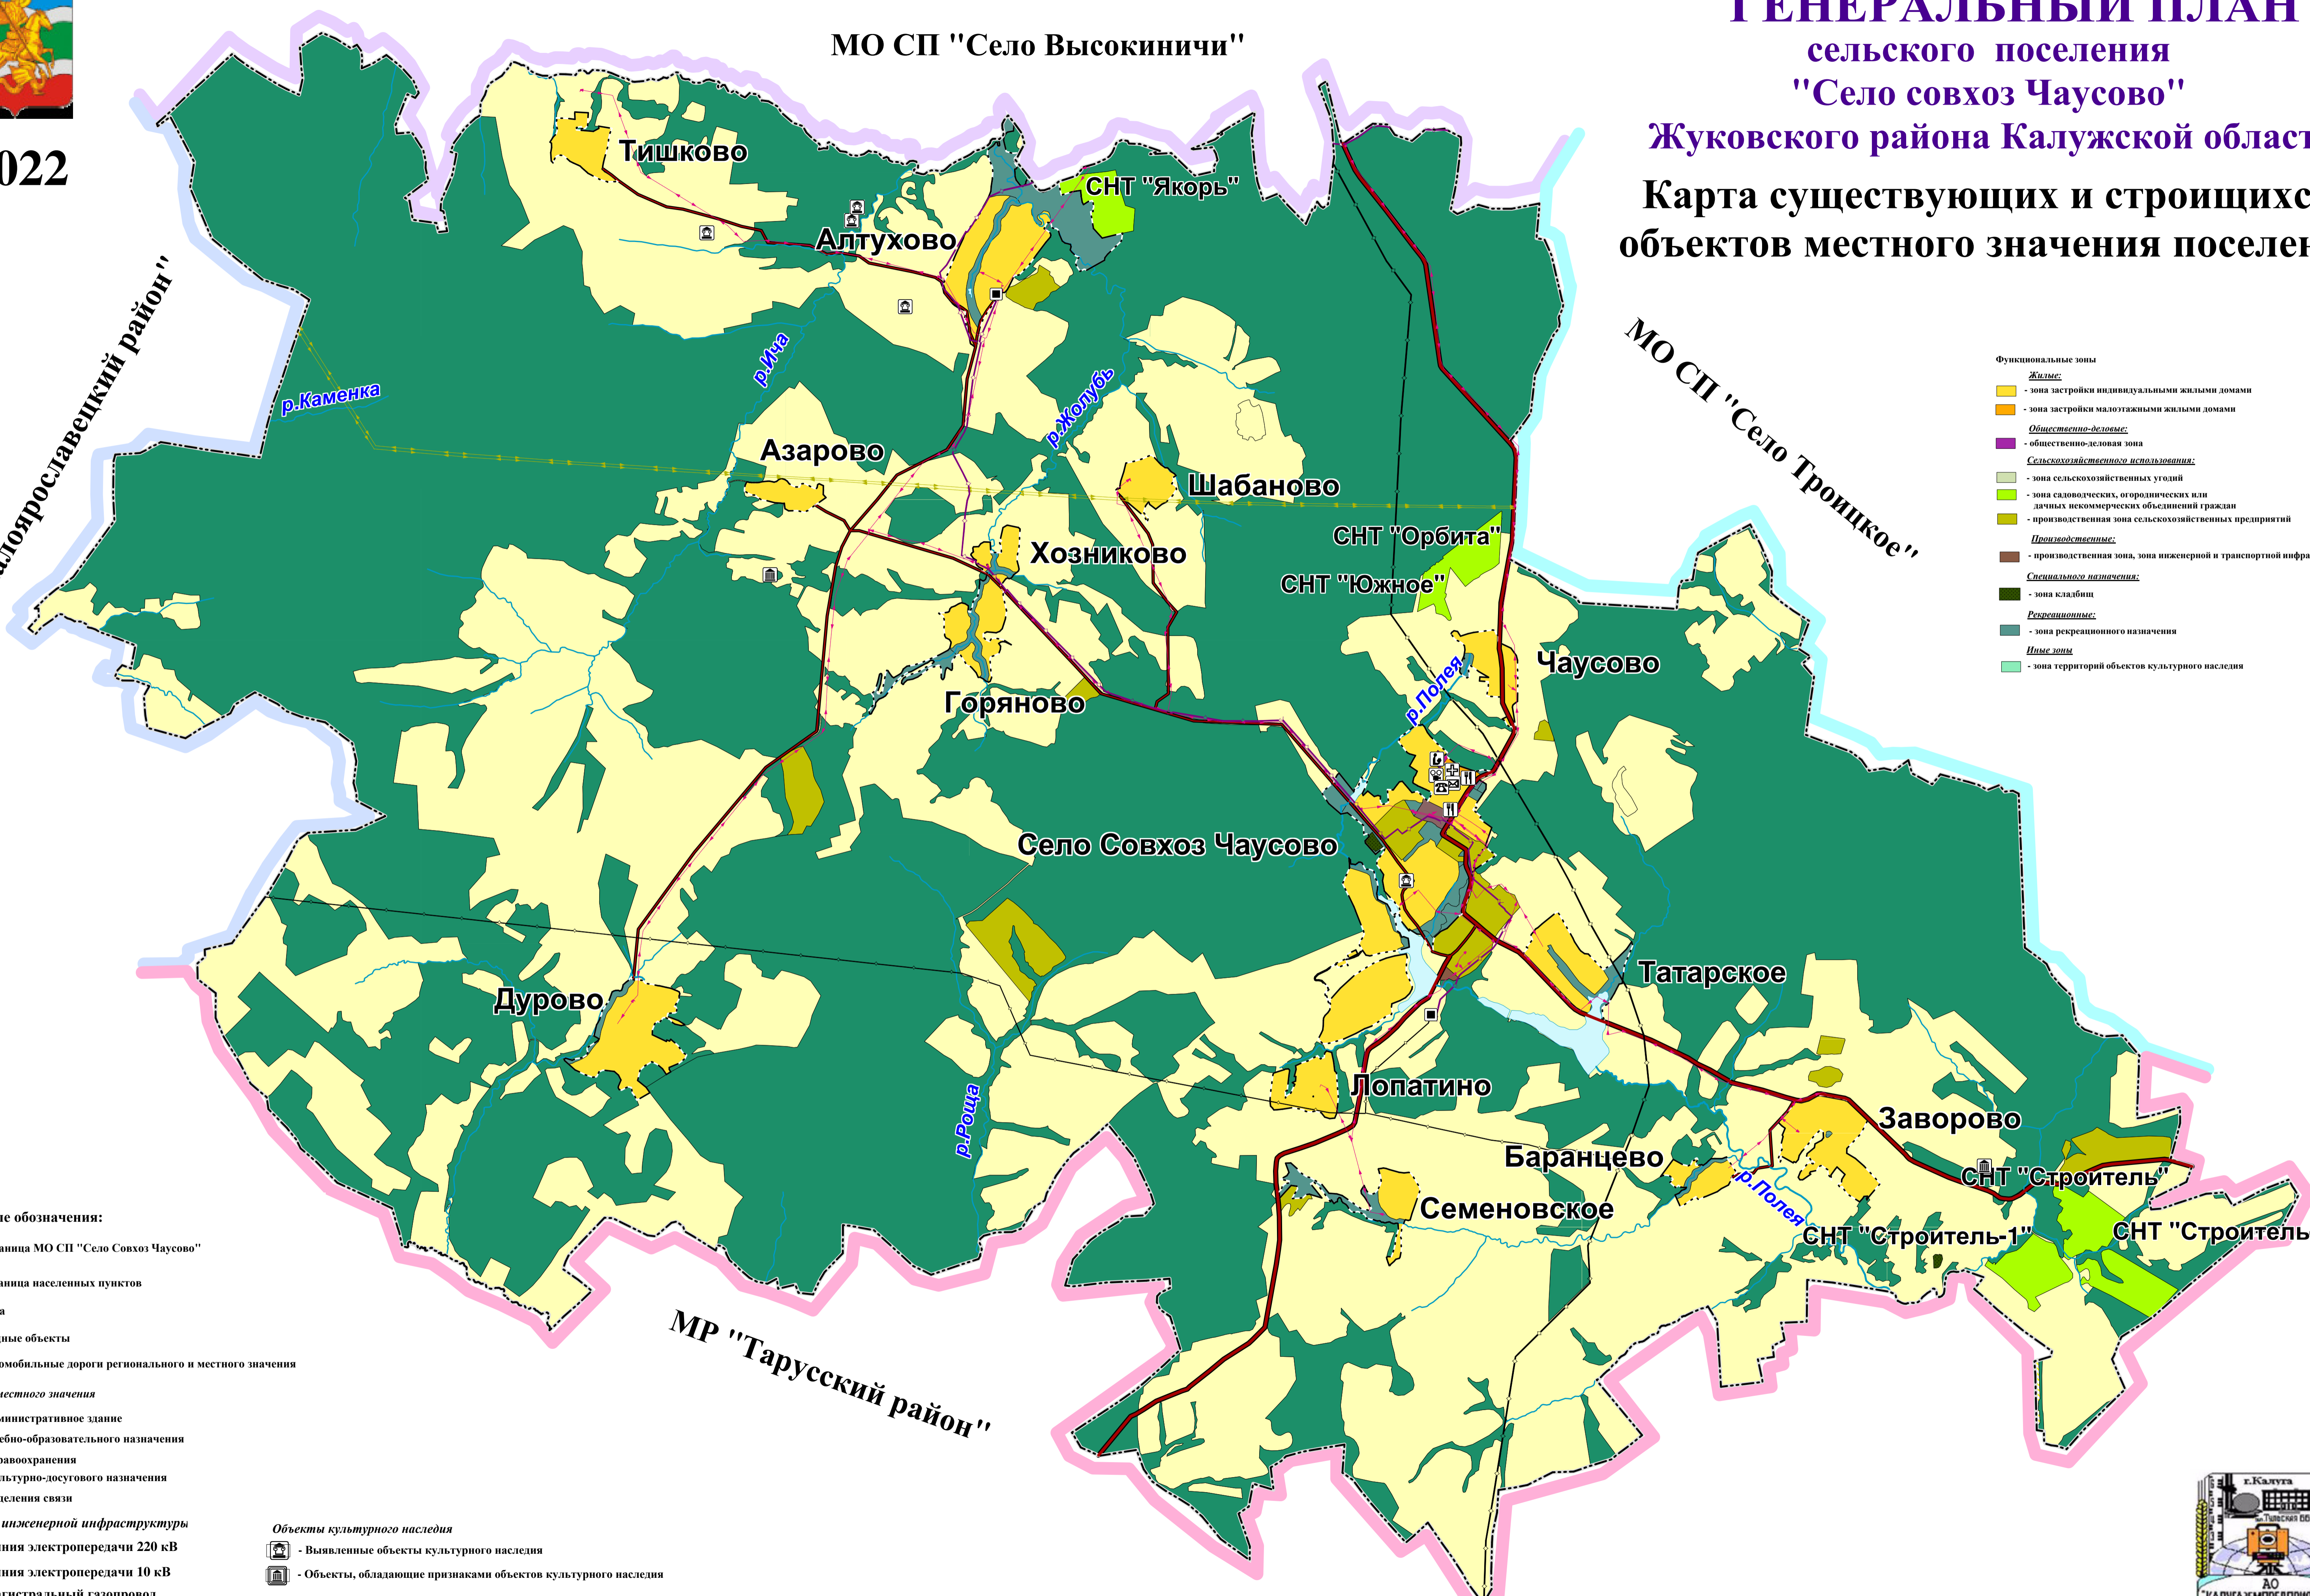

МО СП "Село Высокиничи"

МО СП "Село Троицкое"

МР "Малоярославецкий район"

МР "Тарусский район"

1. **Функциональные зоны**
2. **Жилые:**
3. зона застройки индивидуальными жилыми домами
   - зона застройки малоэтажными жилыми домами
4. **Общественно-деловые:**
5. общественно-деловая зона
6. **Сельскохозяйственного использования:**
7. зона сельскохозяйственных угодий
   - зона садоводческих, огороднических или дачных некоммерческих объединений граждан
   - производственная зона сельскохозяйственных предприятий
8. **Производственные:**
9. производственная зона, зона инженерной и транспортной инфраструктур
10. **Специального назначения:**
11. зона кладбищ
12. **Рекреационные:**
13. зона рекреационного назначения
14. **Иные зоны**
15. зона территорий объектов культурного наследия

1. **Условные обозначения:**
2. граница МО СП "Село Совхоз Чаусово"
   - граница населенных пунктов
   - леса
   - водные объекты
   - автомобильные дороги регионального и местного значения
3. **Объекты местного значения**
4. административное здание
   - учебно-образовательного назначения
   - здравоохранения
   - культурно-досугового назначения
   - отделения связи
5. **Объекты инженерной инфраструктуры**
6. линия электропередачи 220 кВ
   - линия электропередачи 10 кВ
   - магистральный газопровод
   - распределительный газопровод
   - ГРП
7. **Объекты культурного наследия**
8. Выявленные объекты культурного наследия
   - Объекты, обладающие признаками объектов культурного наследия

Масштаб 1:25000