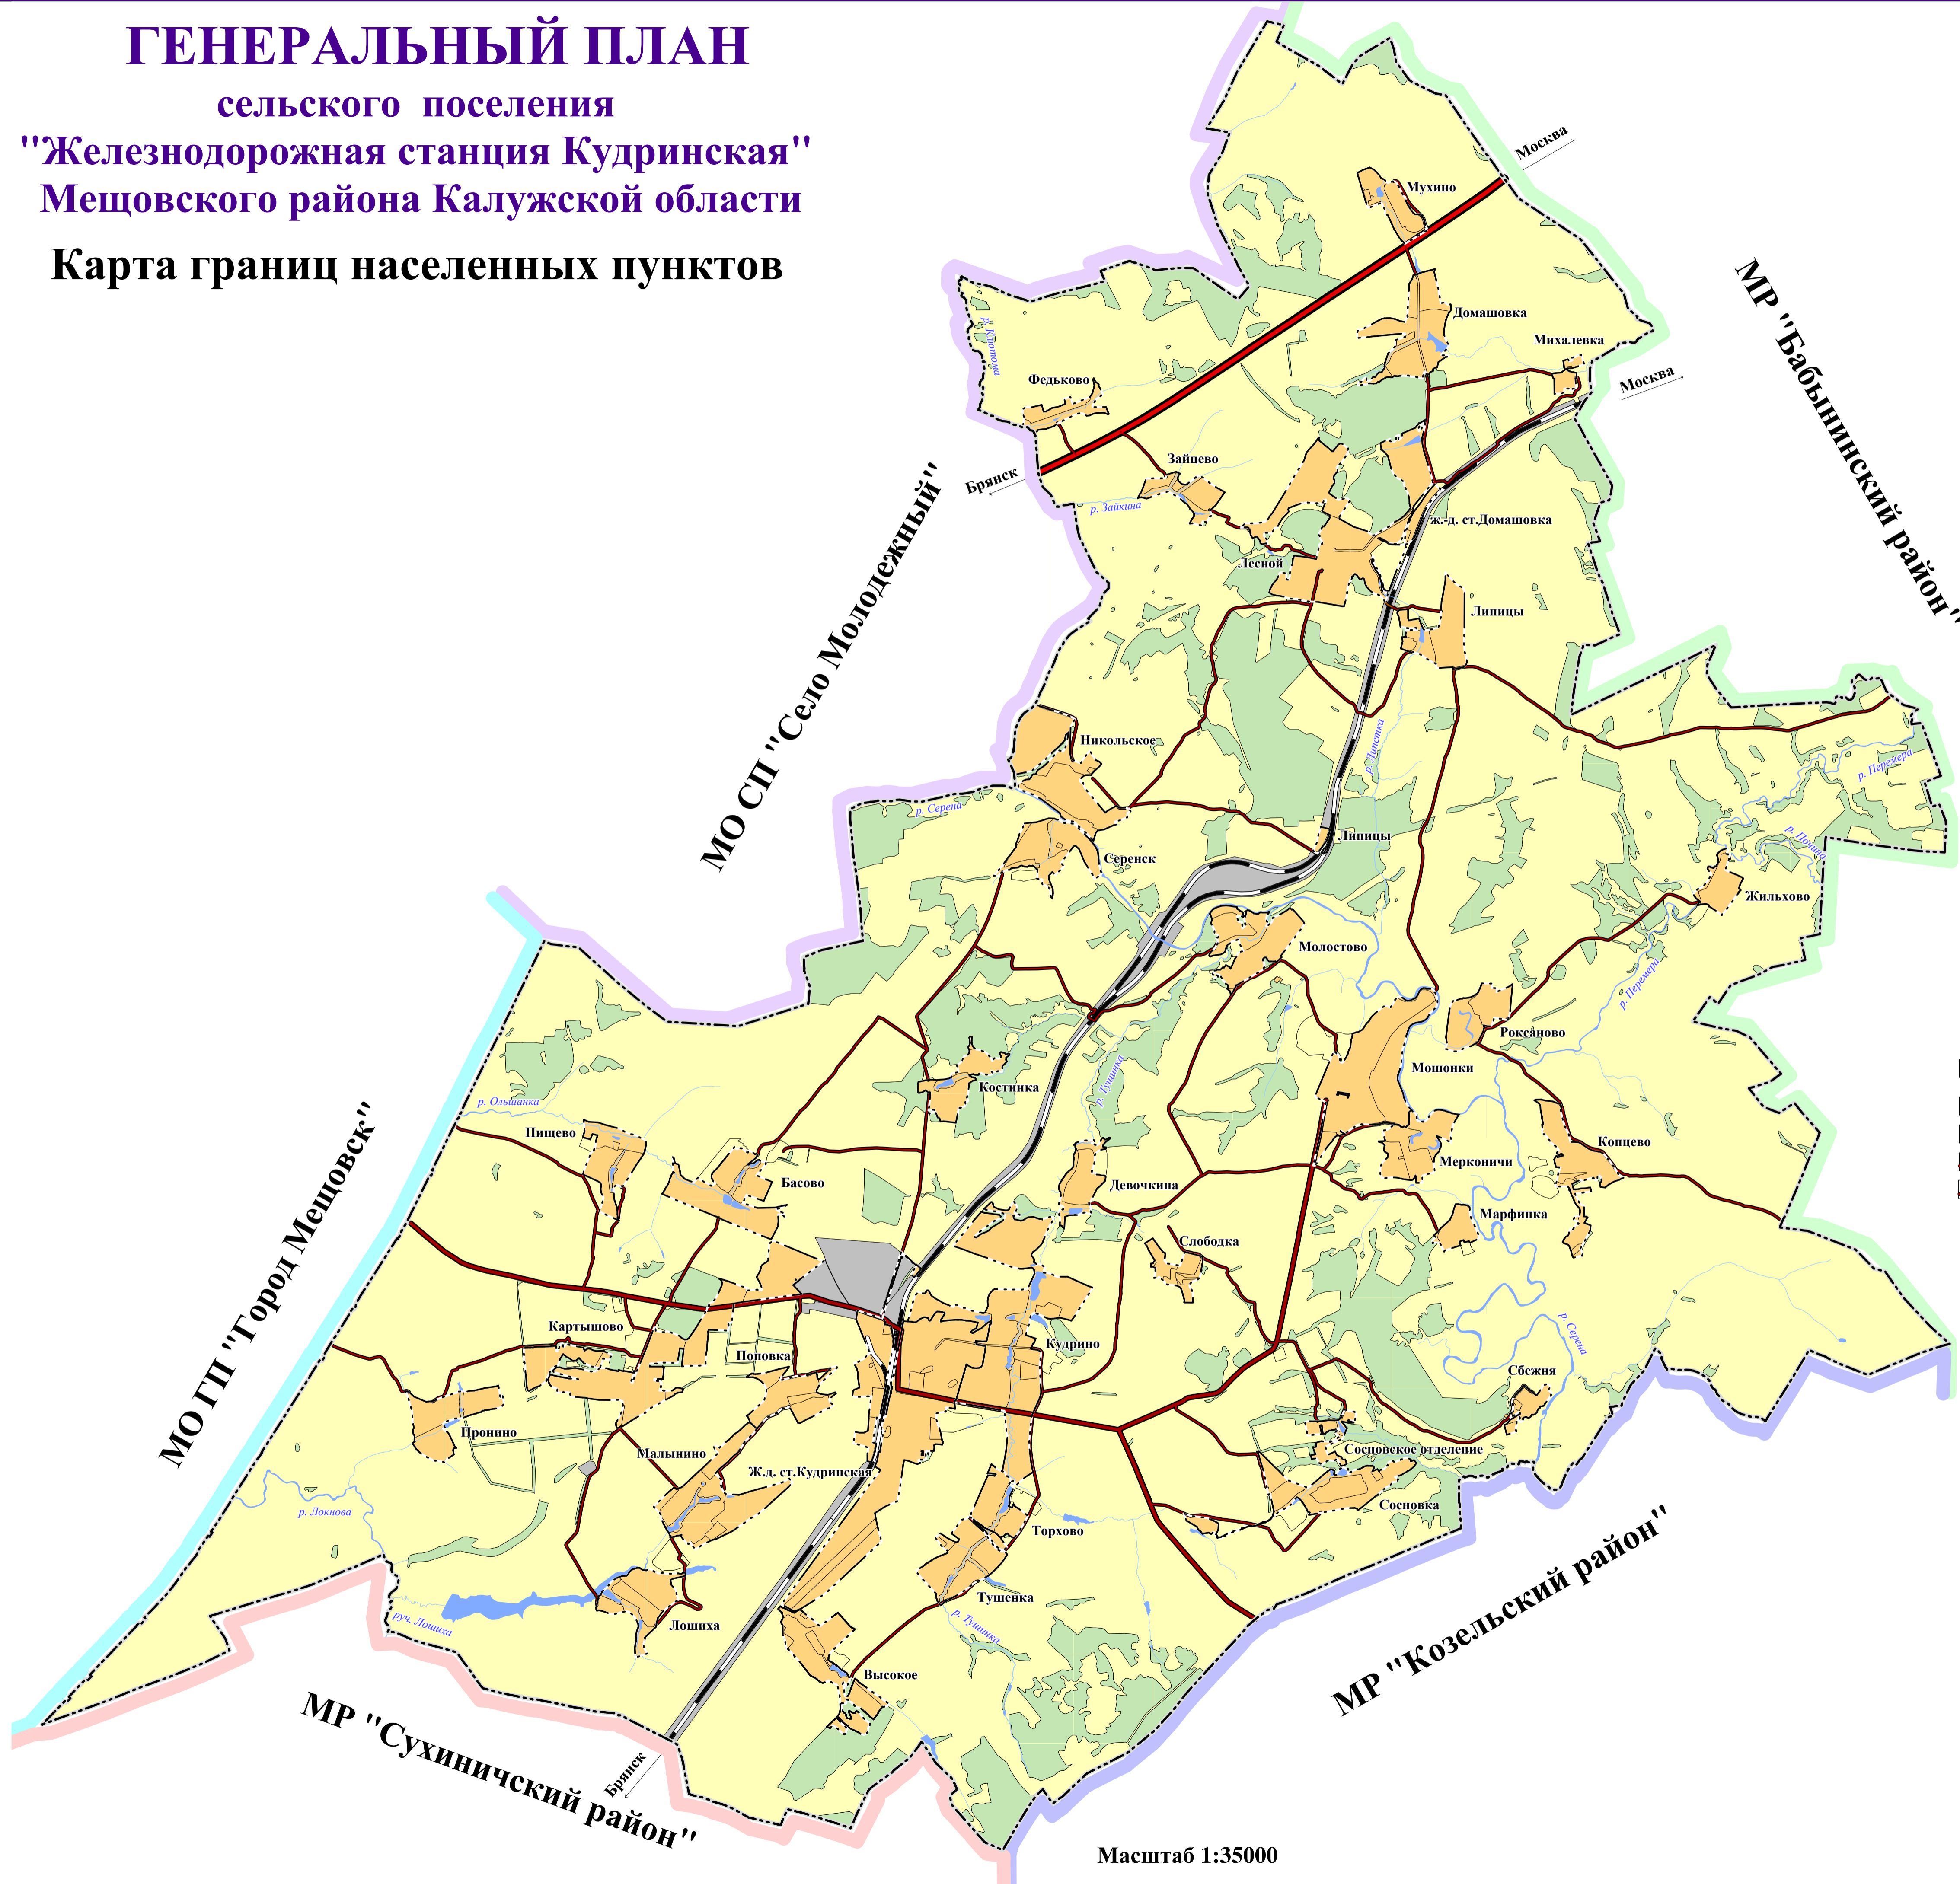

2020

# ГЕНЕРАЛЬНЫЙ ПЛАН

сельского поселения

"Железнодорожная станция Кудринская"  
Мещовского района Калужской области

Карта границ населенных пунктов

- Условные обозначения:**
- граница МО СП "Поселок Молодежный"
  - граница населенных пунктов
  - леса
  - водные объекты
  - автомобильные дороги федерального значения
  - автомобильные дороги регионального и местного значения