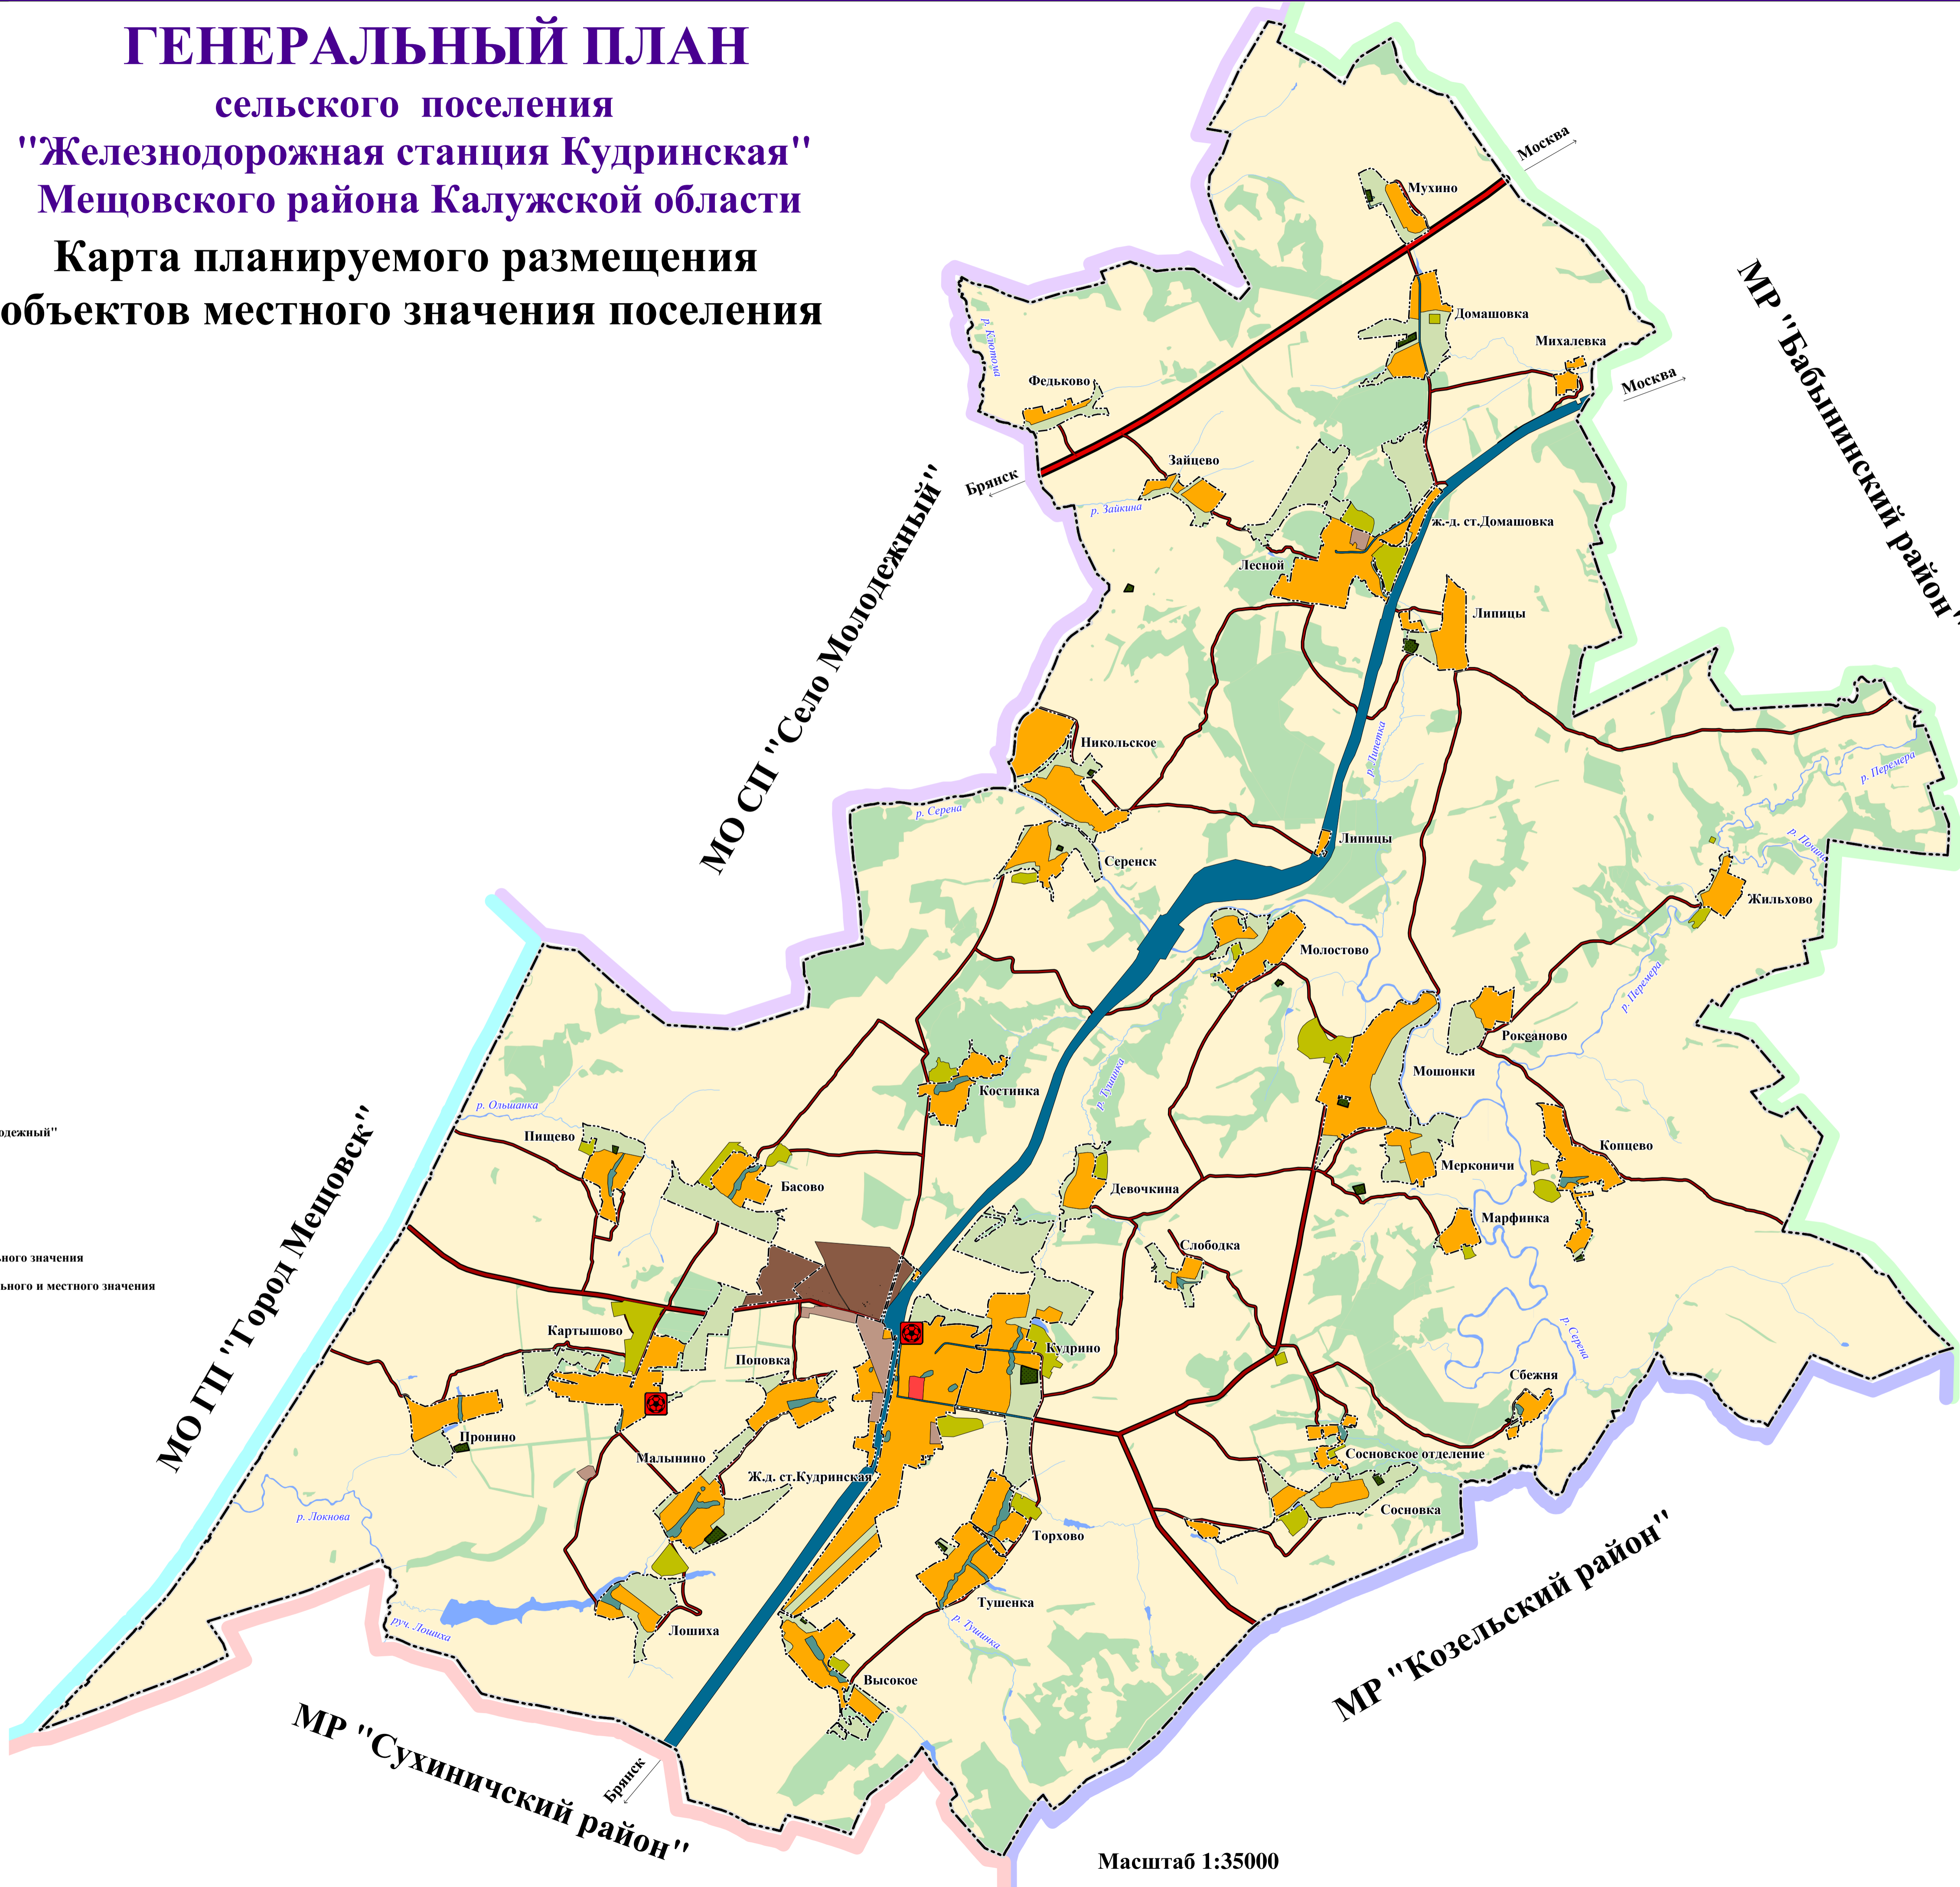

2020

ГЕНЕРАЛЬНЫЙ ПЛАН

сельского поселения

"Железнодорожная станция Кудринская"

Мещовского района Калужской области

Карта планируемого размещения

объектов местного значения поселения

- Условные обозначения:
- граница МО СП "Поселок Молодежный"
 - граница населенных пунктов
 - леса
 - водные объекты
 - автомобильные дороги федерального значения
 - автомобильные дороги регионального и местного значения

- Функциональные зоны
- Жилые:**
- зона застройки малоэтажными жилыми домами
- Общественно-деловые:**
- общественно-деловые зоны
- Сельскохозяйственного использования:**
- зона сельскохозяйственных угодий
 - производственная зона сельскохозяйственных предприятий
- Производственные:**
- коммунально-складская зона
 - производственная зона
 - зона транспортной инфраструктуры
- Специального назначения:**
- зона кладбищ
- Особо охраняемых территорий:**
- иные зоны (зона территорий объектов культурного наследия)
- Рекреационные:**
- зона рекреационного назначения
- Планируемые объекты местного значения
- объекты физической культуры и массового спорта
 - спортивная площадка

МО СП "Сухиничский район"

МО СП "Село Молодежный"

МО СП "Село Молодежный"

Масштаб 1:35000