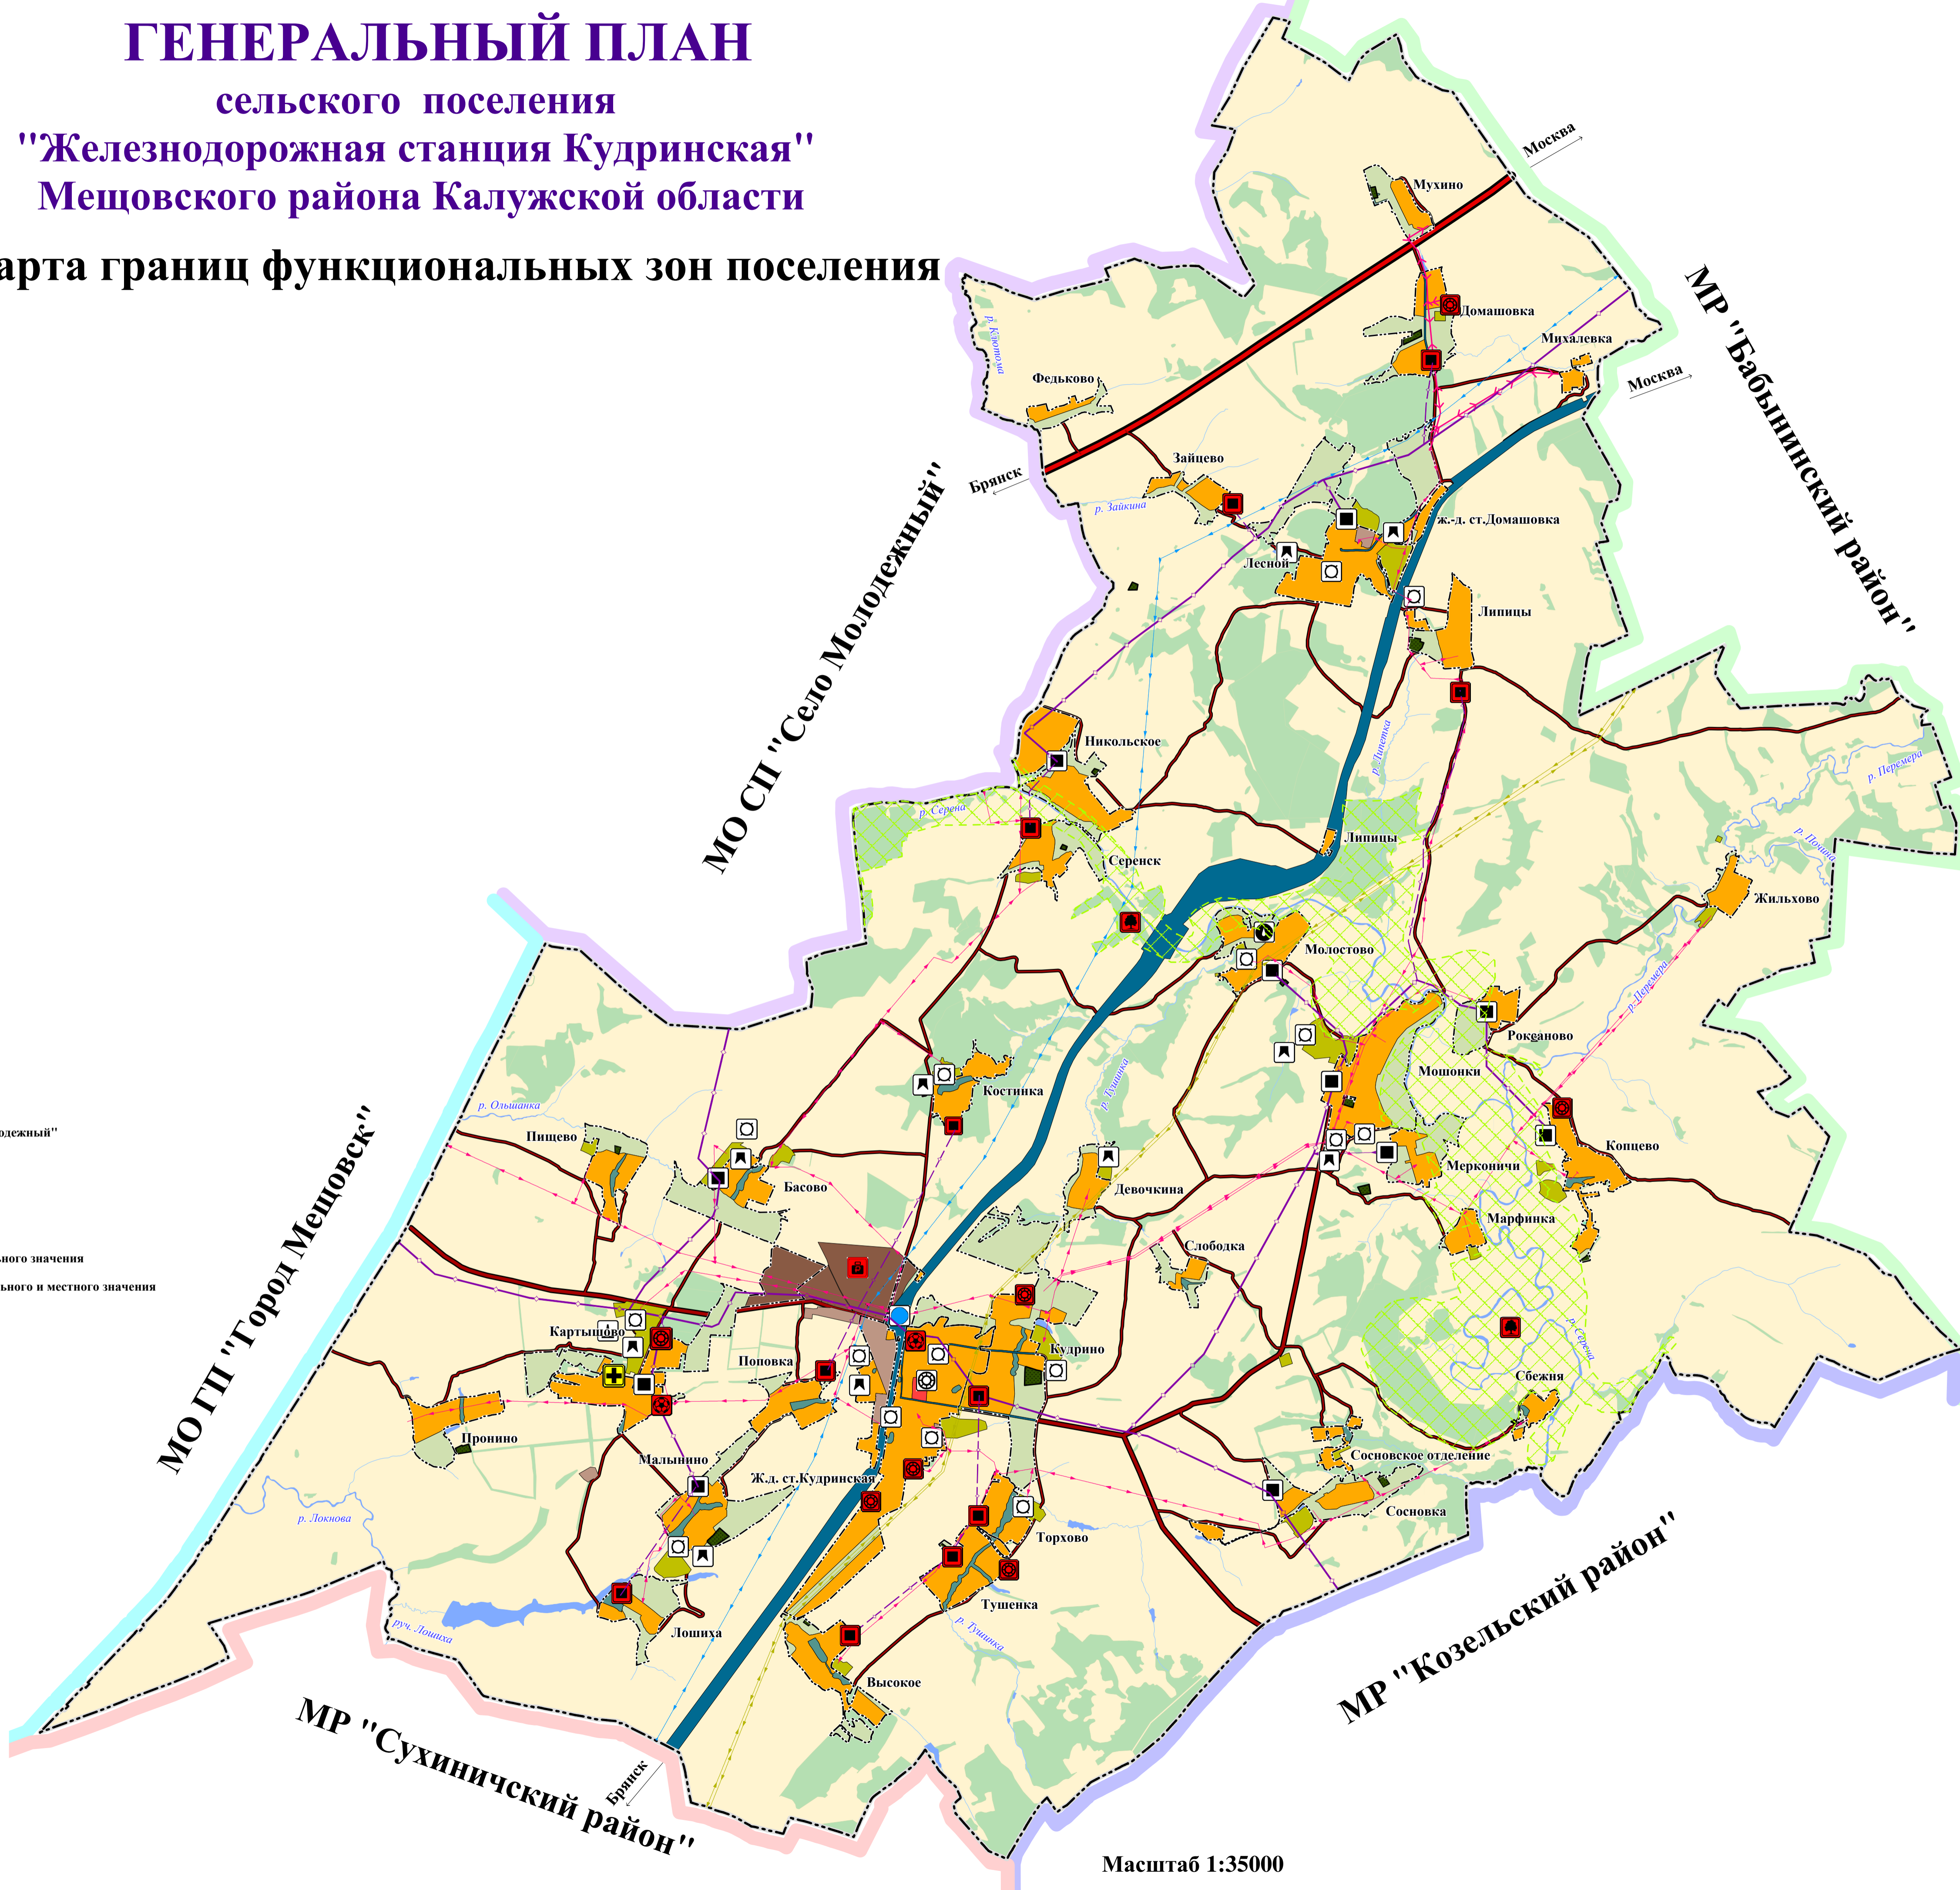

2020

ГЕНЕРАЛЬНЫЙ ПЛАН

сельского поселения

"Железнодорожная станция Кудринская"

Мещовского района Калужской области

Карта границ функциональных зон поселения

- Условные обозначения:**
- граница МО СП "Поселок Молодежный"
 - граница населенных пунктов
 - леса
 - водные объекты
 - автомобильные дороги федерального значения
 - автомобильные дороги регионального и местного значения

- Функциональные зоны**
- Жилые:
- зона застройки малоэтажными жилыми домами
- Общественно-деловые:
- общественно-деловые зоны
- Сельскохозяйственного использования:
- зона сельскохозяйственных угодий
 - производственная зона сельскохозяйственных предприятий
- Производственные:
- коммунально-складская зона
 - производственная зона
 - зона транспортной инфраструктуры
- Специального назначения:
- зона кладбищ
- Особо охраняемых территорий:
- иные зоны (зона территорий объектов культурного наследия)
- Рекреационные:
- зона рекреационного назначения
- Объекты инженерной инфраструктуры**
- линия электропередачи 220 кВ
 - линия электропередачи 110 кВ
 - линия электропередачи 10 кВ
 - подстанция 110 кВ
 - межпоселковый газопровод
 - ГРП
 - водозабор
 - водопроводные очистные сооружения
 - скважина
 - водонапорная башня
 - котельная
- Планируемые объекты**
- Инвестиционные площадки
- инвестиционная площадка
- Объекты инженерной инфраструктуры
- межпоселковый газопровод
 - ГРП
 - водопроводные очистные сооружения
- Объекты в области здравоохранения
- ФАП
- Объекты физической культуры и массового спорта
- спортивная площадка
- Объекты в области особо охраняемых территорий
- памятник природы регионального значения

МО СП "Село Молодежный"

МО ГП "Город Мещовск"

МР "Козельский район"

МР "Бабынский район"

Масштаб 1:35000