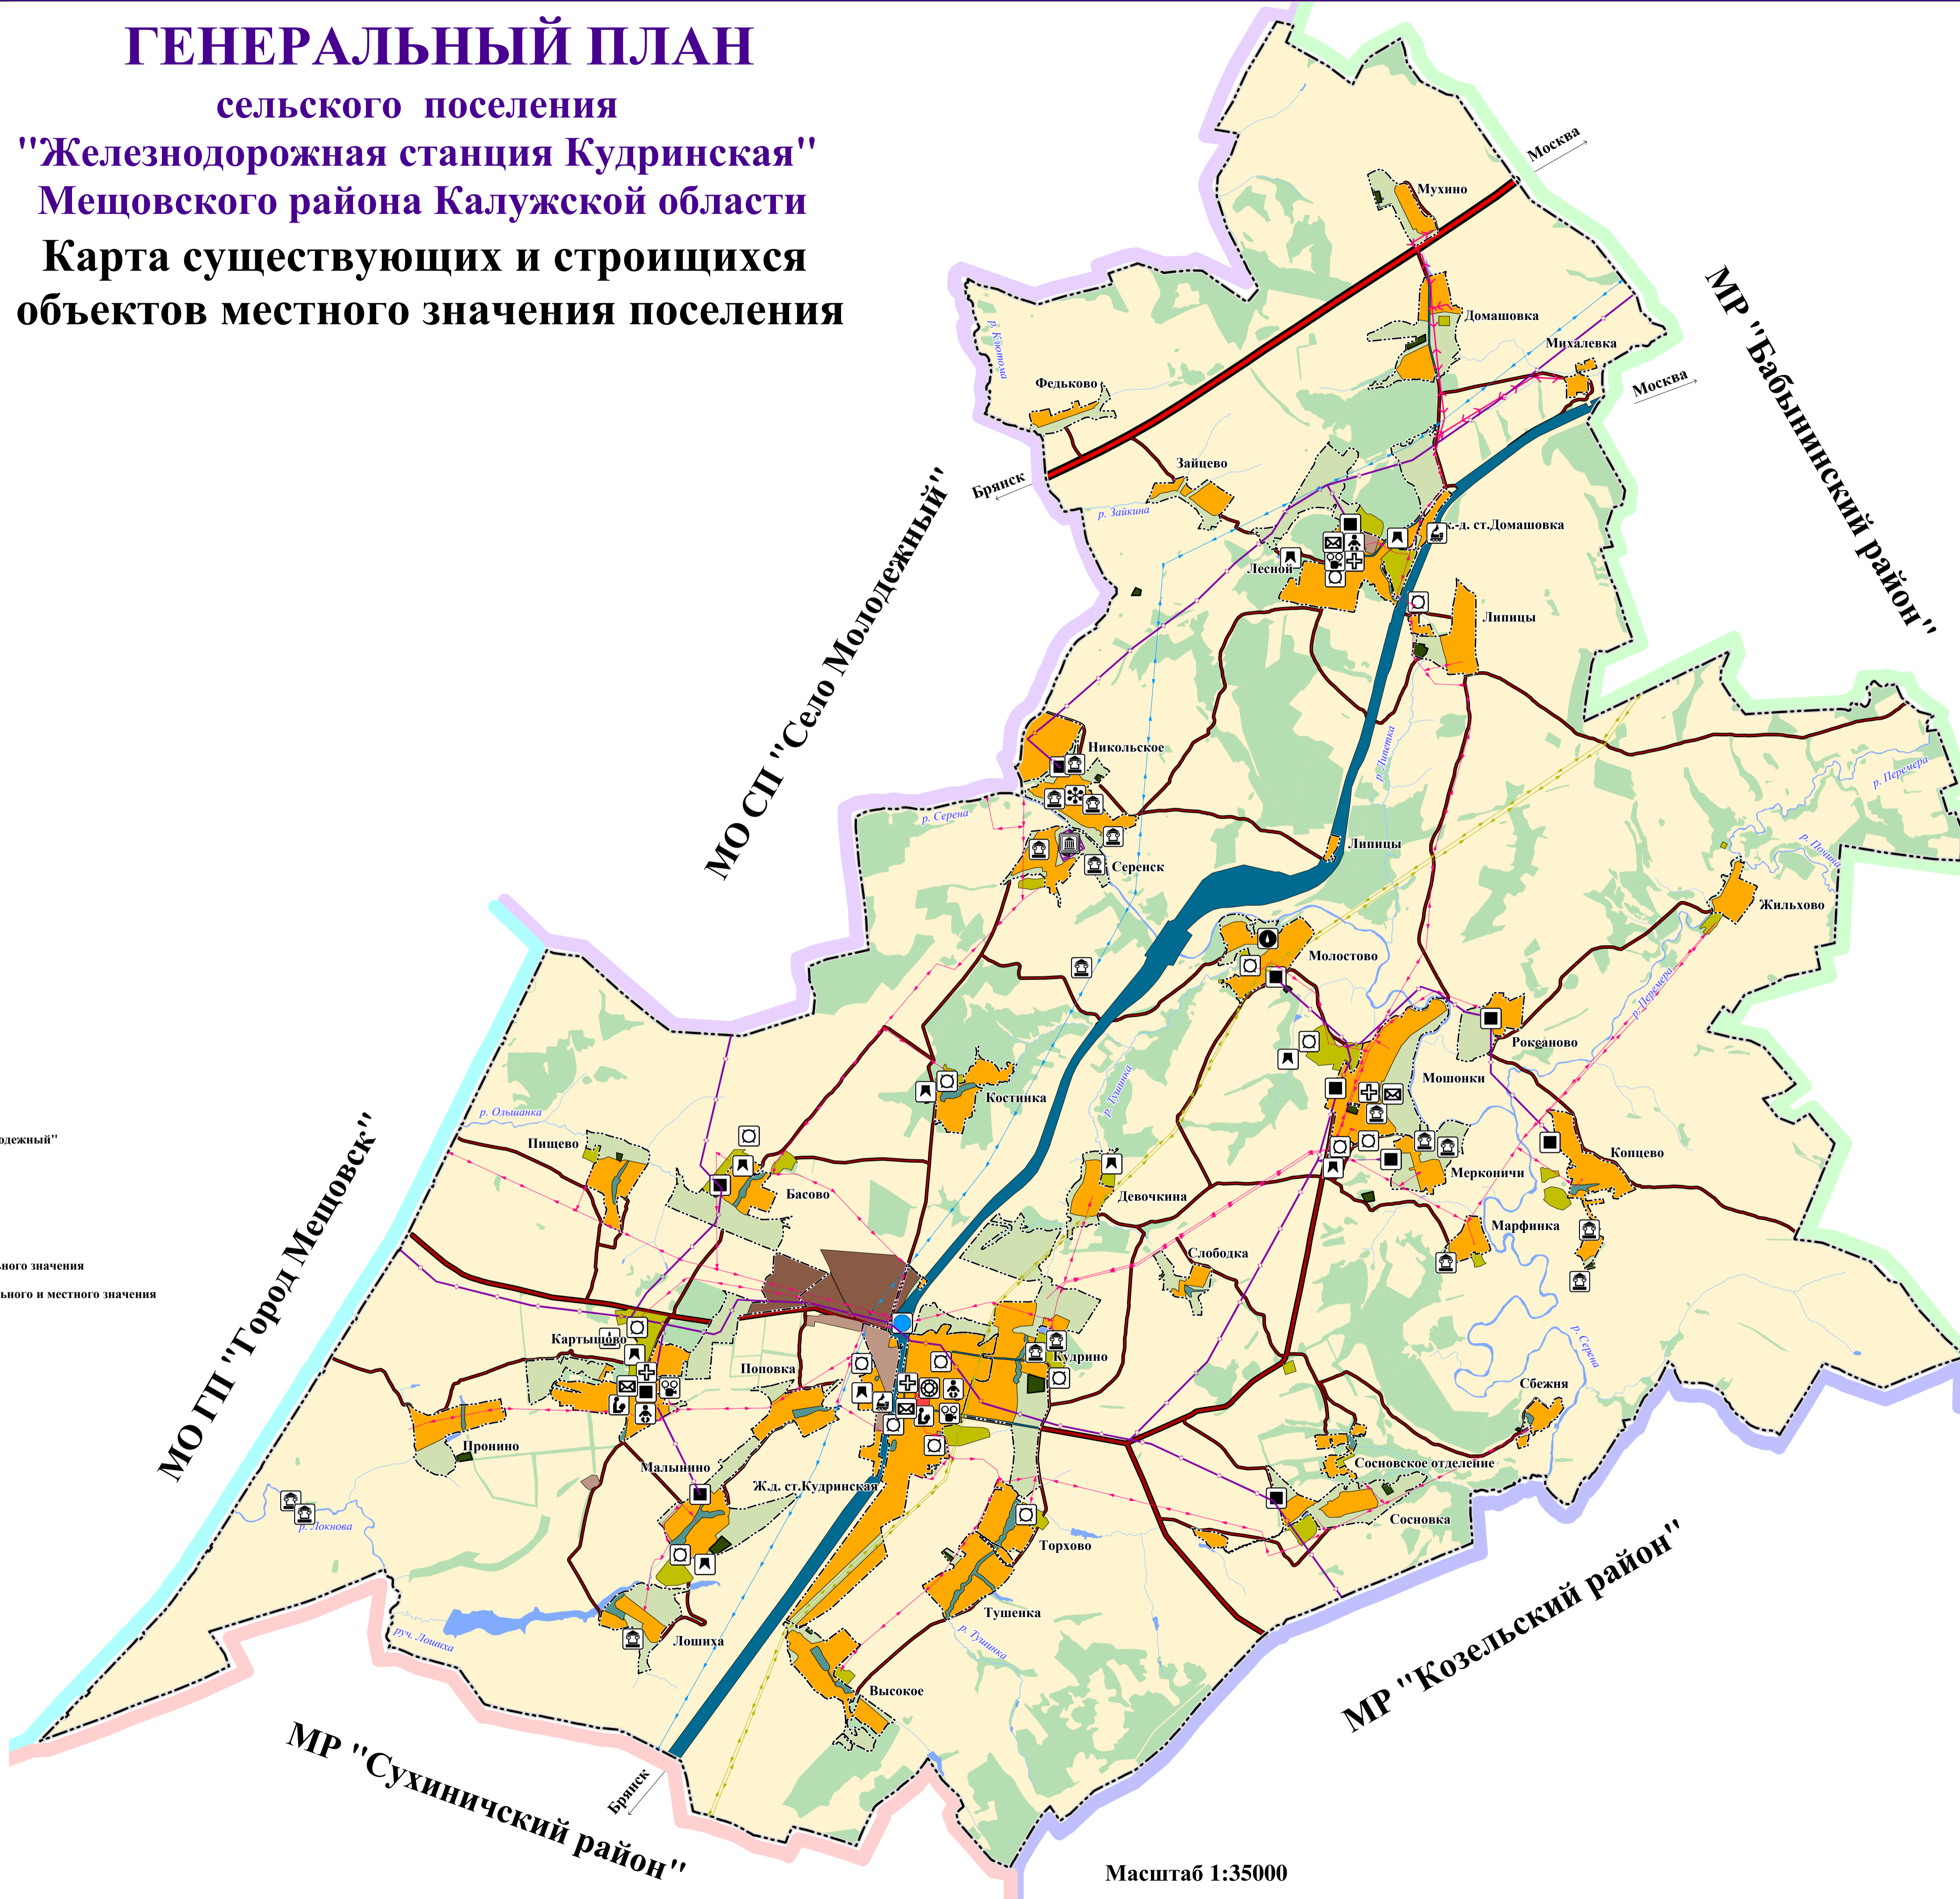

# ГЕНЕРАЛЬНЫЙ ПЛАН

сельского поселения

"Железнодорожная станция Кудринская"

Мещовского района Калужской области

Карта существующих и строящихся объектов местного значения поселения

- Условные обозначения:**
- граница МО СП "Поселок Молодежный"
  - граница населенных пунктов
  - леса
  - водные объекты
  - автомобильные дороги федерального значения
  - автомобильные дороги регионального и местного значения