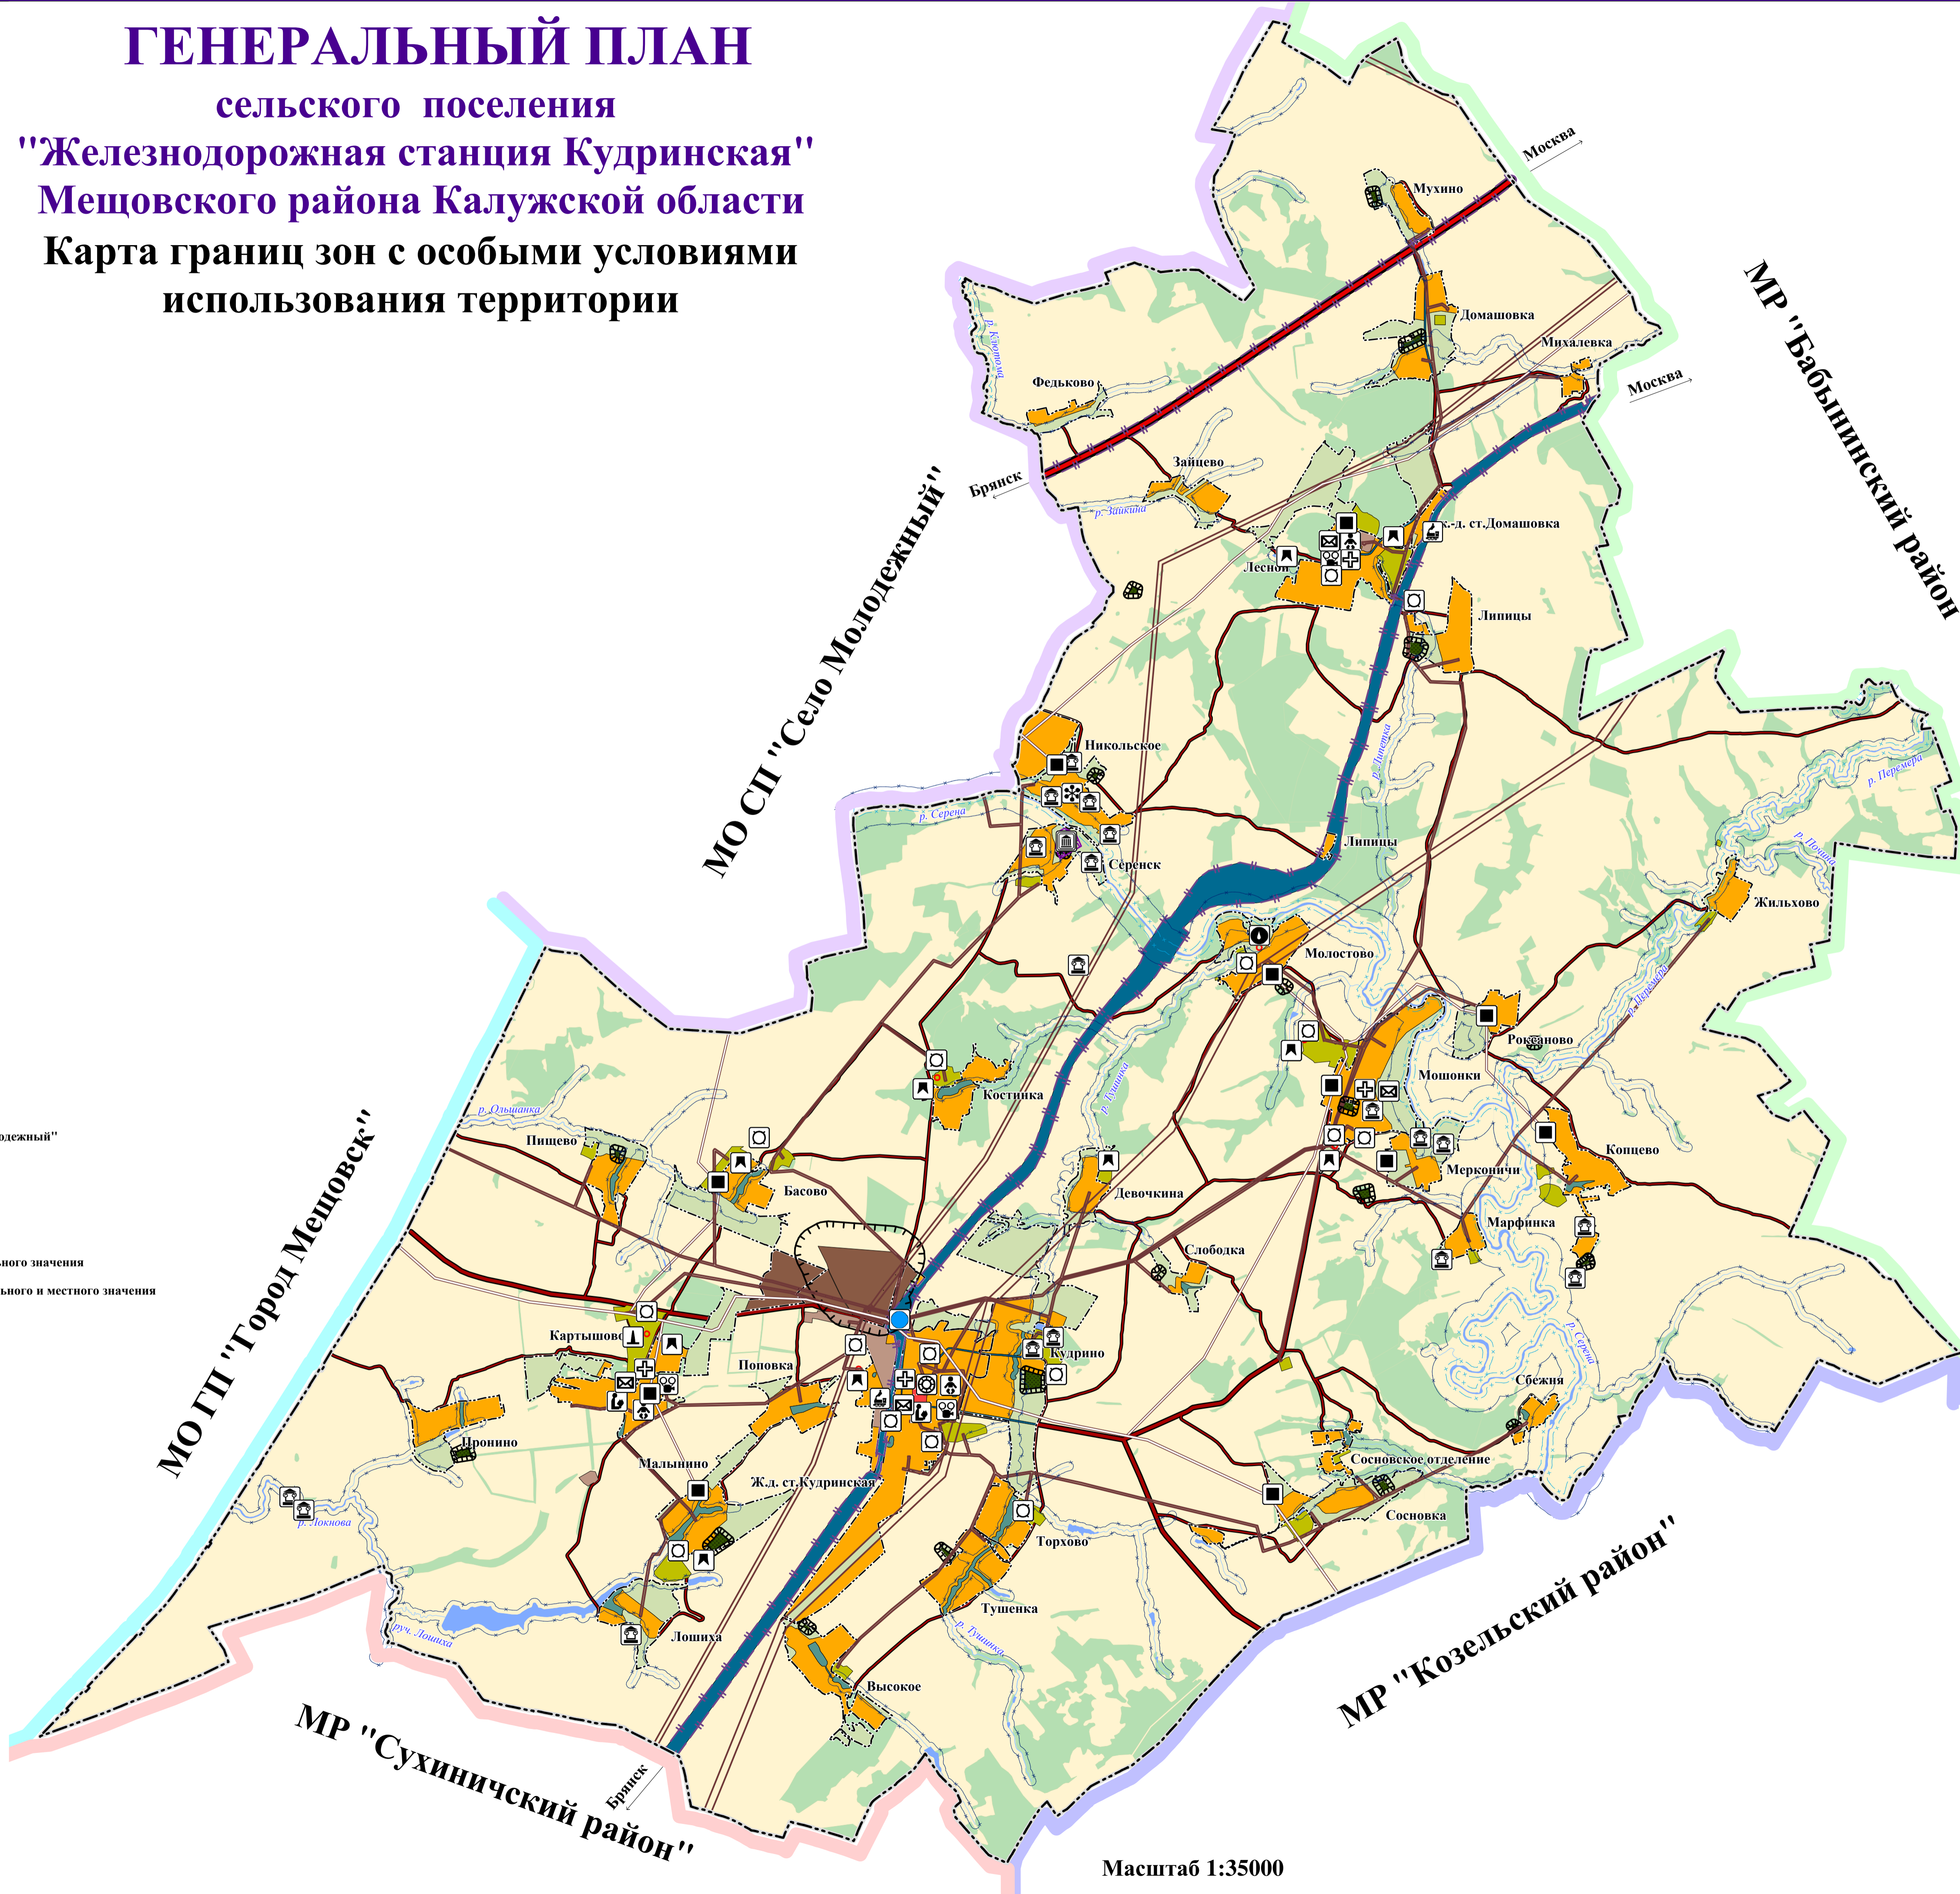

2020

ГЕНЕРАЛЬНЫЙ ПЛАН

сельского поселения

"Железнодорожная станция Кудринская"

Мещовского района Калужской области

Карта границ зон с особыми условиями использования территории

- Условные обозначения:**
- граница МО СП "Поселок Молодежный"
 - граница населенных пунктов
 - леса
 - водные объекты
 - автомобильные дороги федерального значения
 - автомобильные дороги регионального и местного значения

- Объекты местного значения**
- дошкольные учреждения
 - учебно-образовательного назначения
 - здравоохранения
 - культурно-досугового назначения
 - отделения связи
 - железнодорожная станция
- Объекты инженерной инфраструктуры**
- линия электропередачи 220 кВ
 - линия электропередачи 110 кВ
 - линия электропередачи 10 кВ
 - подстанции 110 кВ
 - межпоселковый газопровод
 - ГРП
 - водозабор
 - водопроводные очистные сооружения
 - скважина
 - водонапорная башня
 - котельная
- Объекты культурного наследия**
- Объекты культурного наследия федерального значения
 - Выявленные объекты культурного наследия
 - Объекты, обладающие признаками объектов культурного наследия
- Зоны с особыми условиями использования территории**
- санитарно-защитная зона объектов промышленного производства и иных объектов
 - санитарно-защитная зона железной дороги, автодорог
 - санитарно-защитная зона кладбищ
 - зона санитарной охраны источников водоснабжения
 - охранный зона ЛЭП
 - охранный зона газопровода
 - прибрежная защитная полоса
 - водоохранная зона