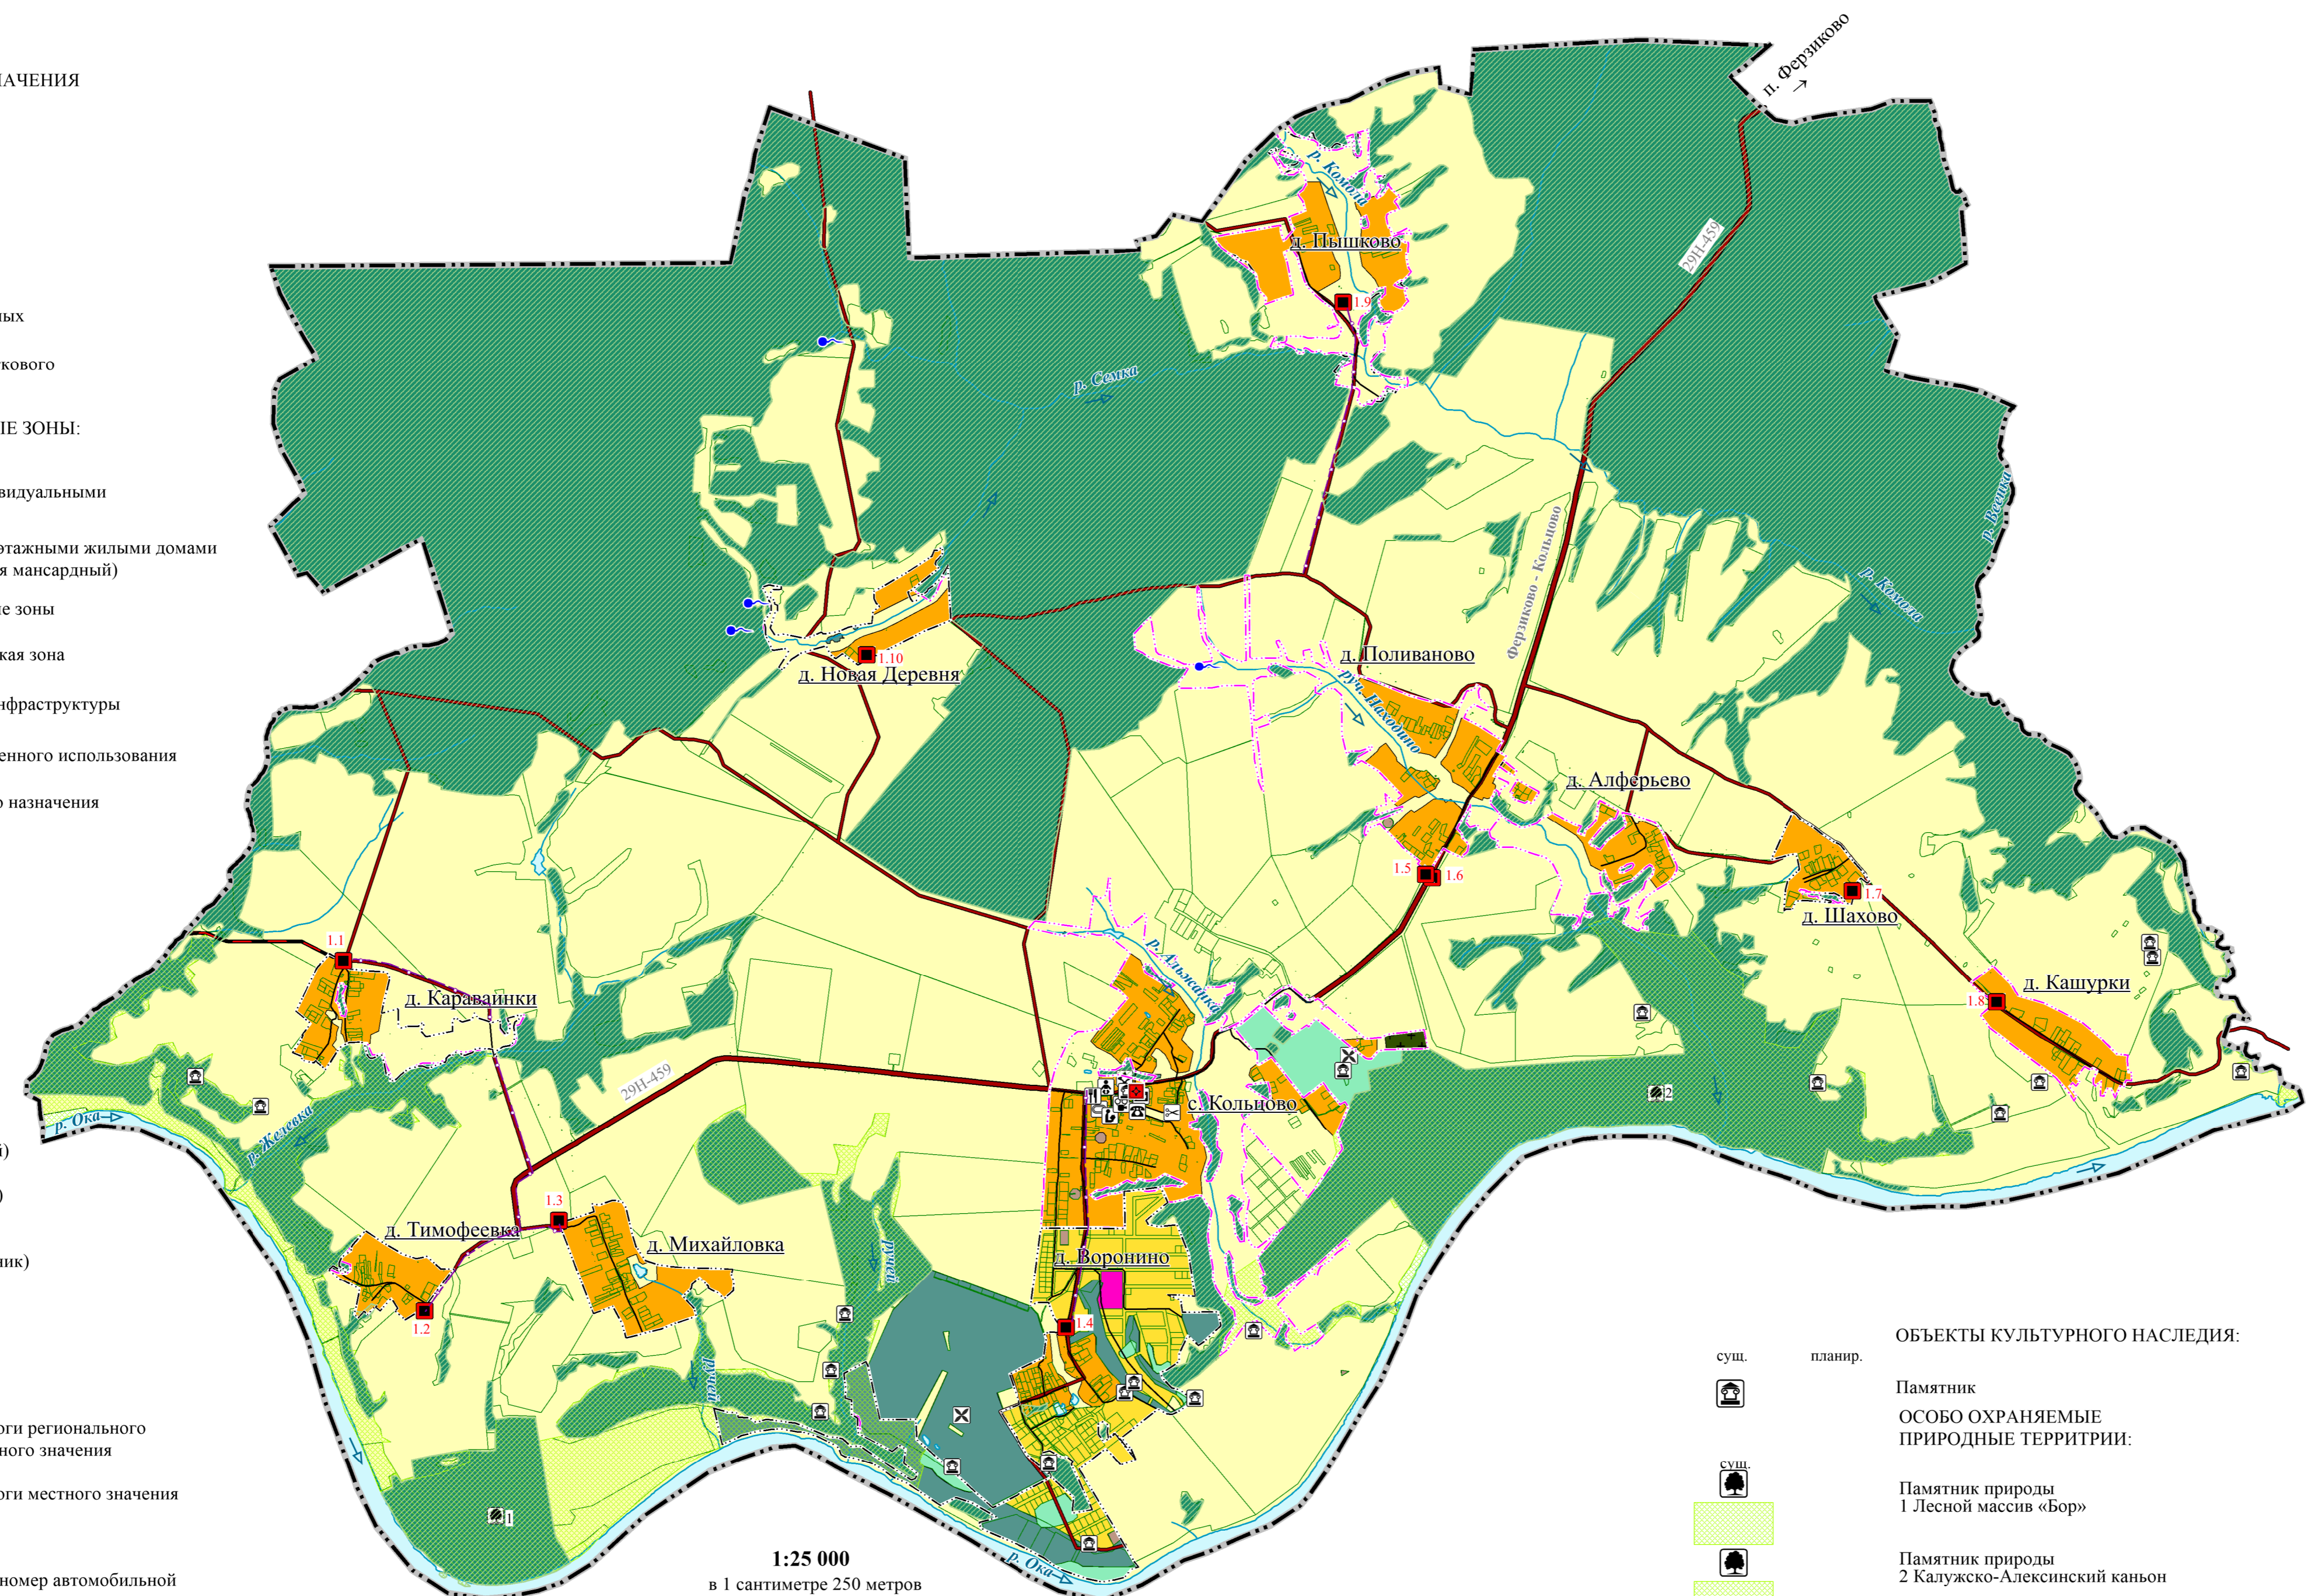

МЕСТНОГО ЗНАЧЕНИЯ МУНИЦИПАЛЬНОГО РАЙОНА:

<i>(Отображаются на картах для обеспечения информационной целостности документа и не являются утвержденными в составе нашего документа)</i>		
сущ.	планир.	
		Автомобильные дороги регионального или межмуниципального значения

МЕСТНОГО ЗНАЧЕНИЯ СЕЛЬСКОГО ПОСЕЛЕНИЯ:

сущ.	планир.	
		Спортивное сооружение
		Административное здание
		Объект религиозной организации (объединения)
		Объекты торговли, общественного питания
		Непроизводственные объекты коммунально-бытового обслуживания и предоставления персональных услуг

Пункт редуцирования газа (ПРГ)

- 1.1 Пункт редуцирования газа (ПРГ) в д. Каравайки (строительство)
- 1.2 Пункт редуцирования газа (ПРГ) Сельское поселение "Село Кольцово" рядом с д. Тимофеевка
- 1.3 Пункт редуцирования газа (ПРГ) Сельское поселение "Село Кольцово" рядом с д. Михайловка
- 1.4 Пункт редуцирования газа (ПРГ) в д. Воронино (строительство)
- 1.5 Пункт редуцирования газа (ПРГ) Сельское поселение "Село Кольцово" рядом с д. Поливаново
- 1.6 Пункт редуцирования газа (ПРГ) Сельское поселение "Село Кольцово" рядом с д. Тимофеевка
- 1.7 Пункт редуцирования газа (ПРГ) в д. Шахово (строительство)
- 1.8 Шахово редуцирования газа (ПРГ) в д. Кашурки (строительство)
- 1.9 Пункт редуцирования газа (ПРГ) в д. Нышково (строительство)
- 1.10 Пункт редуцирования газа (ПРГ) в д. Новая Деревня (строительство)

1:25 000
в 1 сантиметре 250 метров