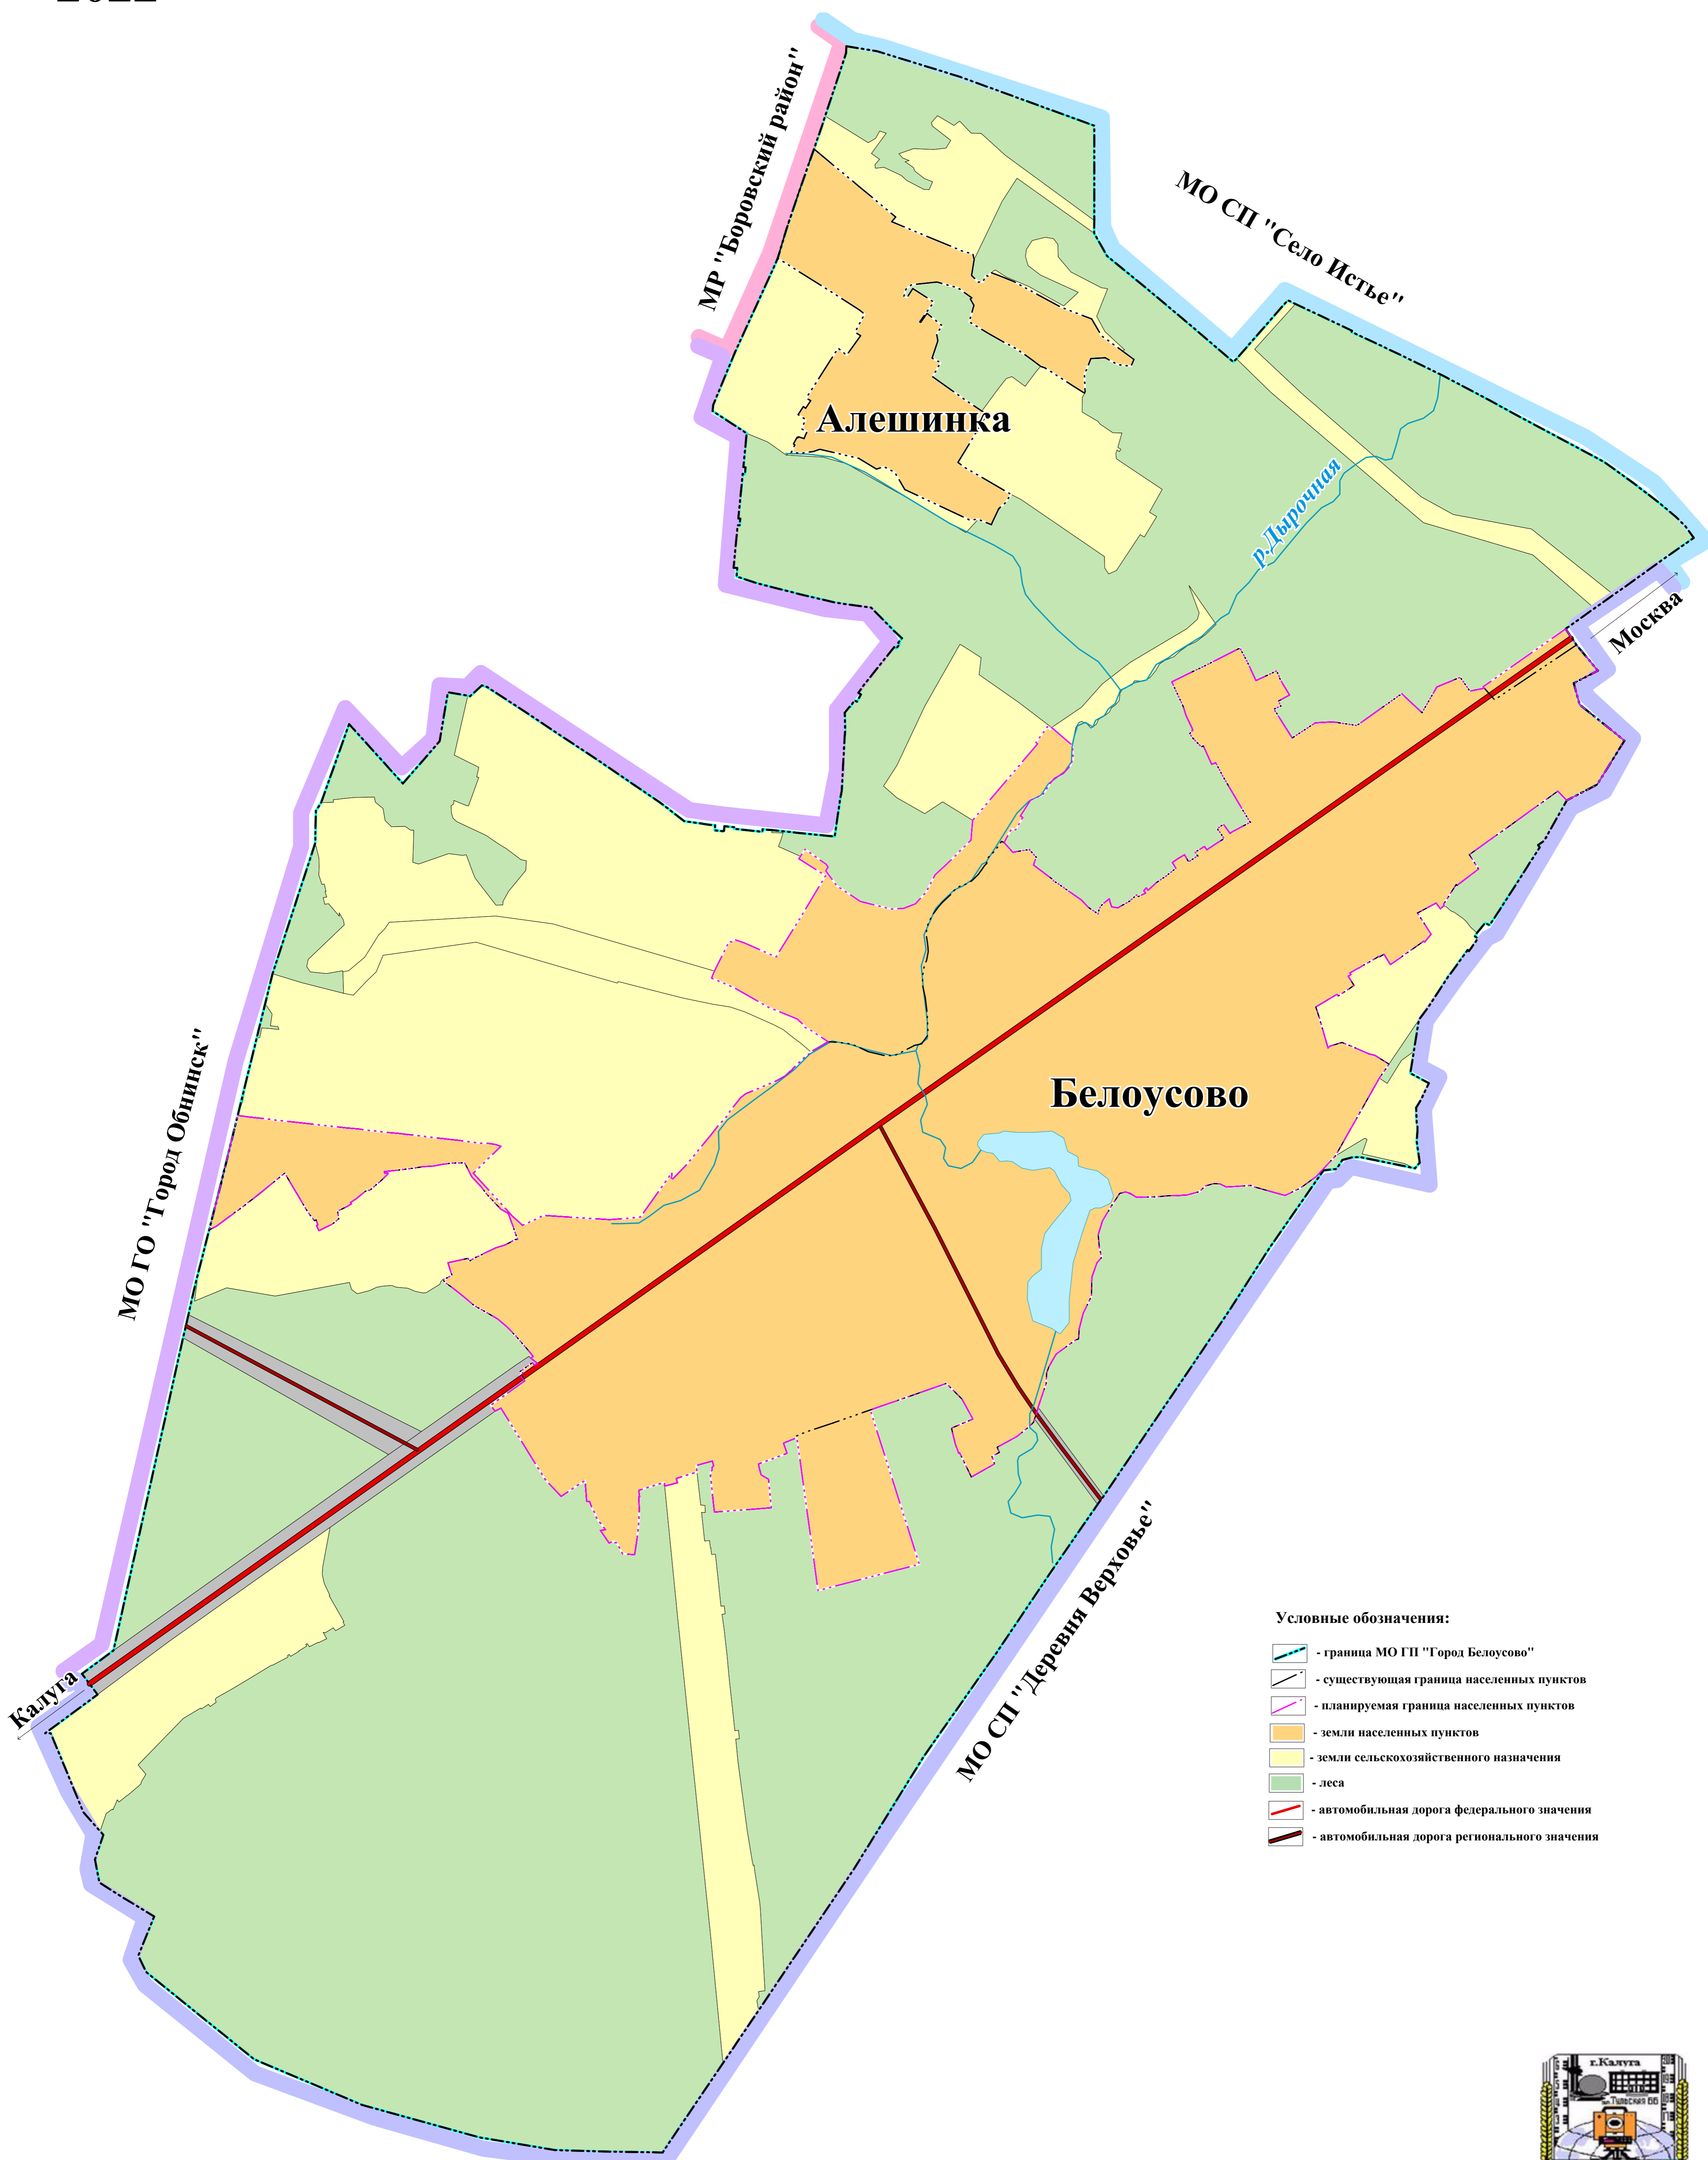

2022

**ГЕНЕРАЛЬНЫЙ ПЛАН**  
**Муниципального образования**  
**городское поселение "Город Белоусово"**  
**Жуковского района Калужской области**  
**Карта границ населенных пунктов**

Масштаб 1:8 000