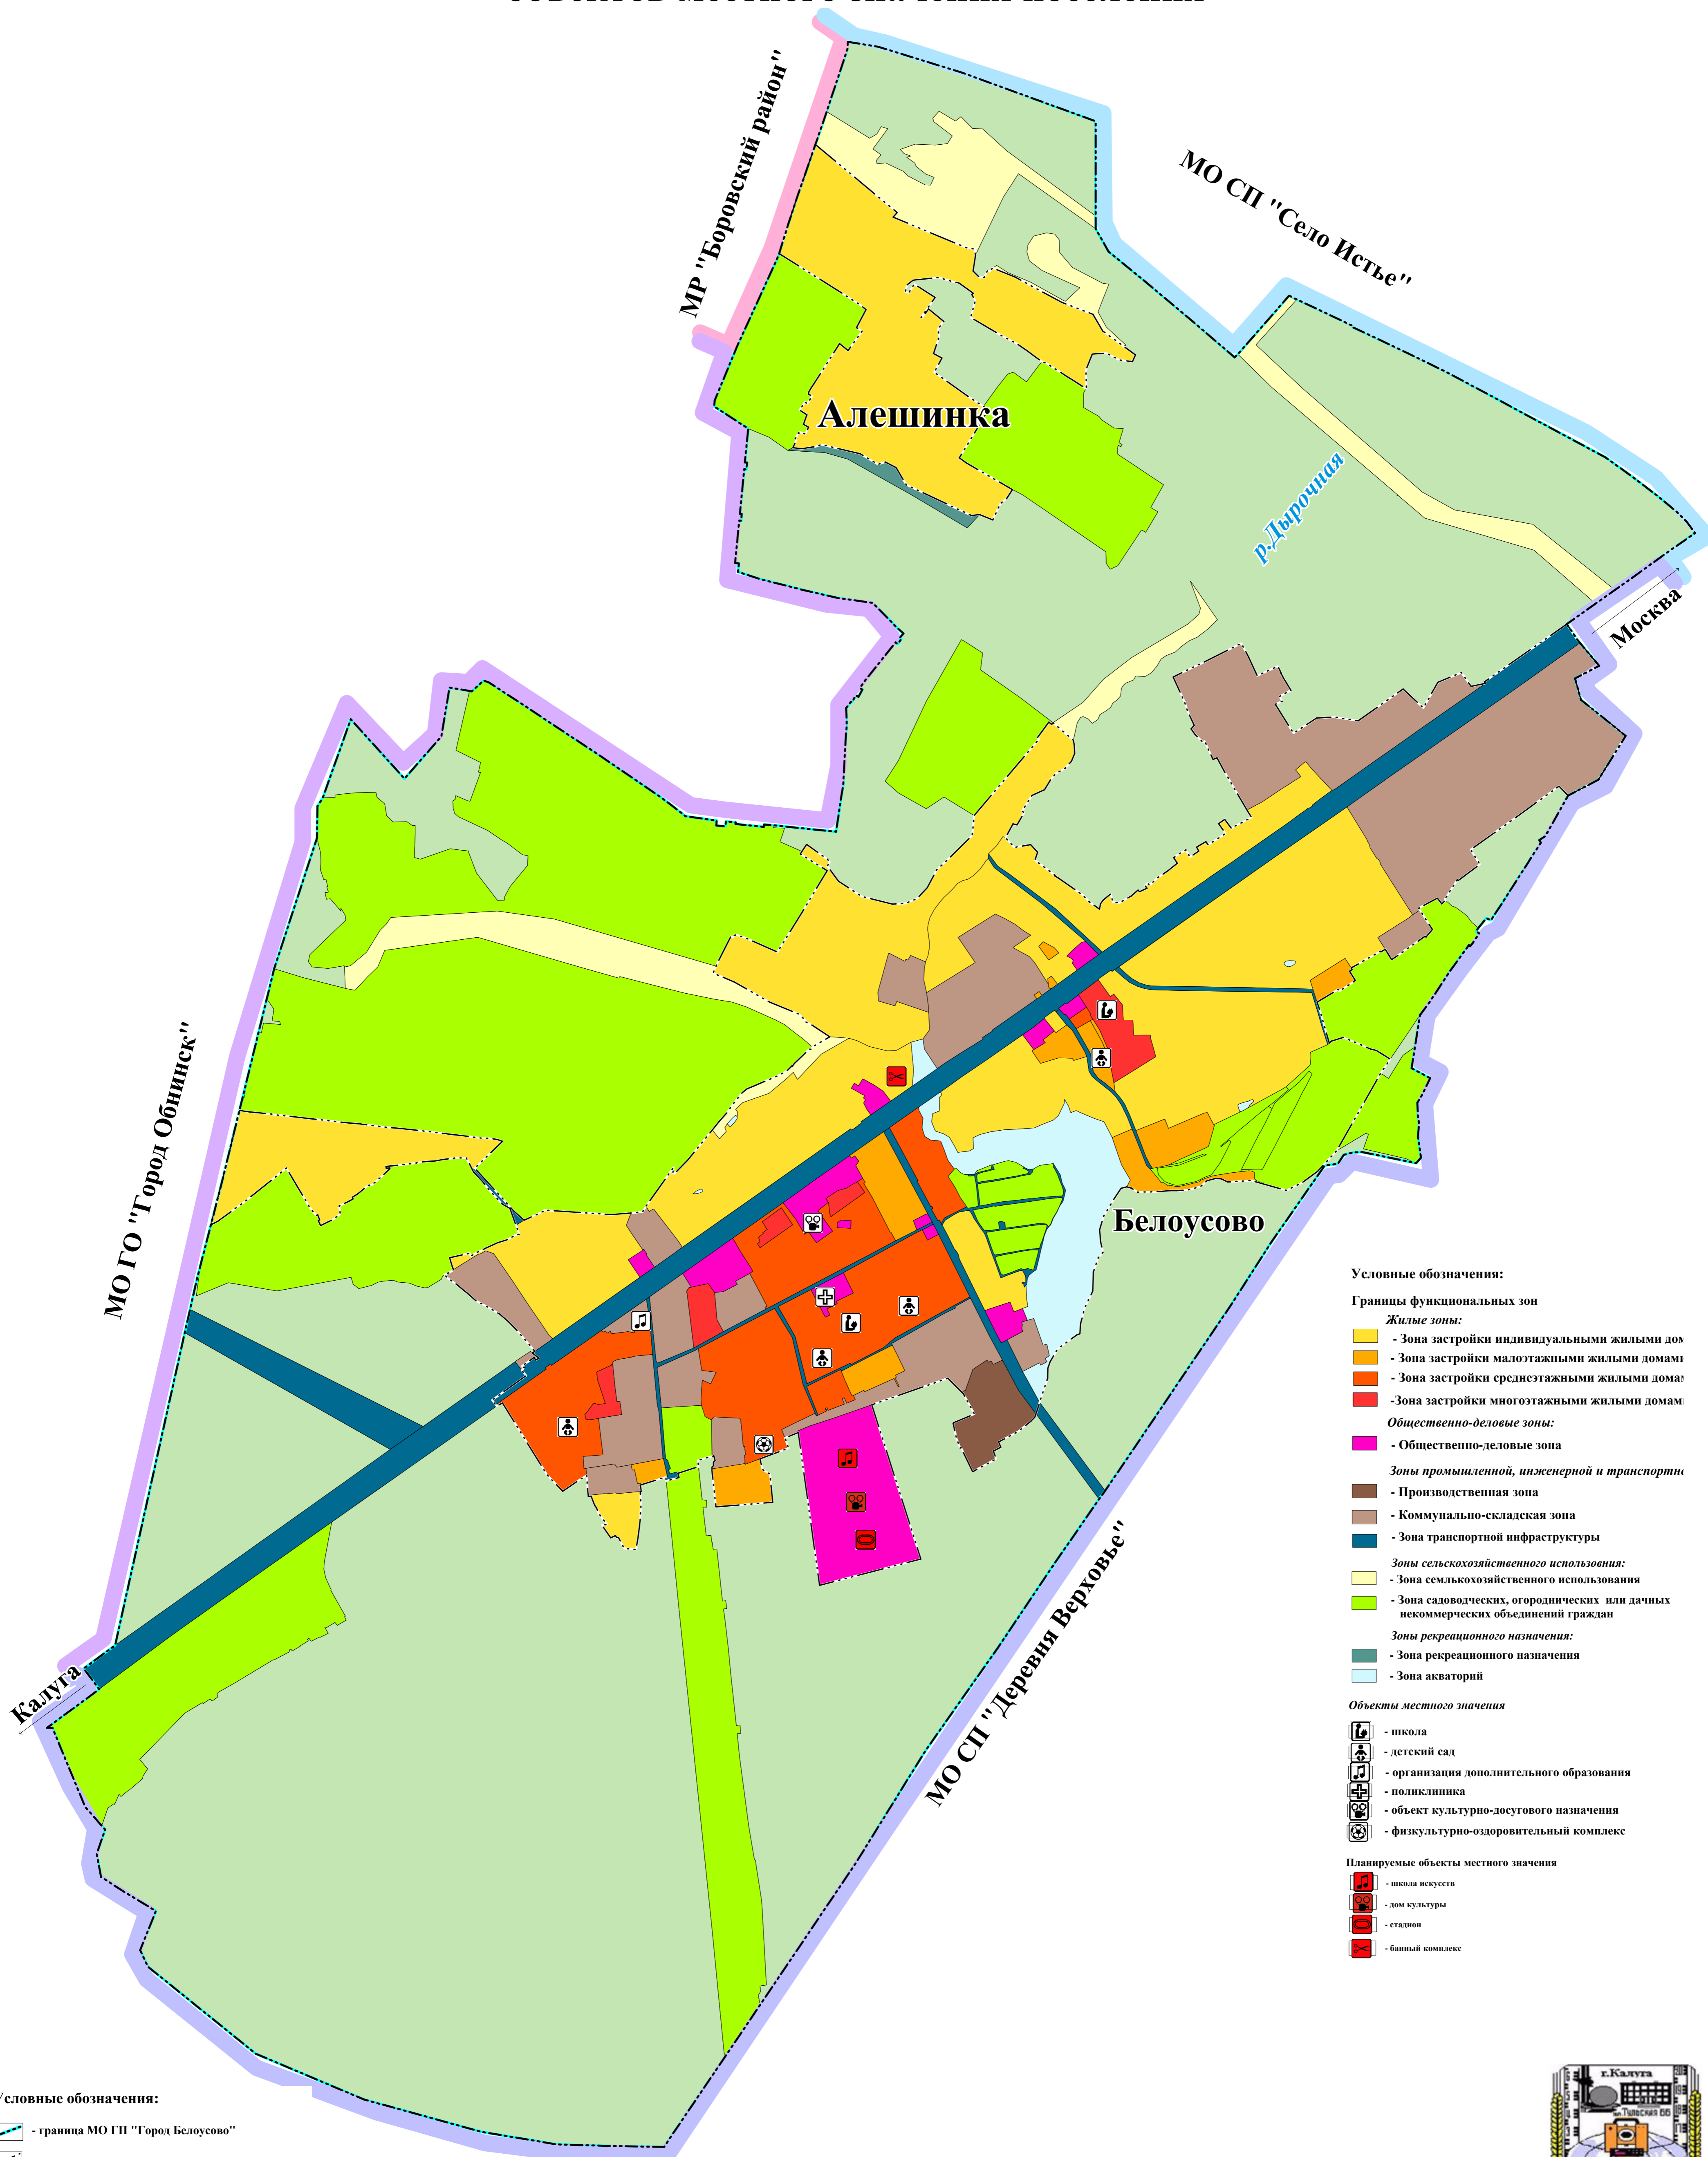

2022

ГЕНЕРАЛЬНЫЙ ПЛАН
Муниципального образования
городское поселение "Город Белоусово"
Жуковского района Калужской области
Карта планируемого размещения
объектов местного значения поселения

Условные обозначения:

Границы функциональных зон

Жилые зоны:

- Зона застройки индивидуальными жилыми домами
- Зона застройки малоэтажными жилыми домами
- Зона застройки среднетажными жилыми домами
- Зона застройки многоквартирными жилыми домами

Общественно-деловые зоны:

- Общественно-деловые зона

Зоны промышленной, инженерной и транспортной

- Производственная зона
- Коммунально-складская зона
- Зона транспортной инфраструктуры

Зоны сельскохозяйственного использования:

- Зона сельскохозяйственного использования
- Зона садоводческих, огороднических или дачных некоммерческих объединений граждан

Зоны рекреационного назначения:

- Зона рекреационного назначения
- Зона акваторий