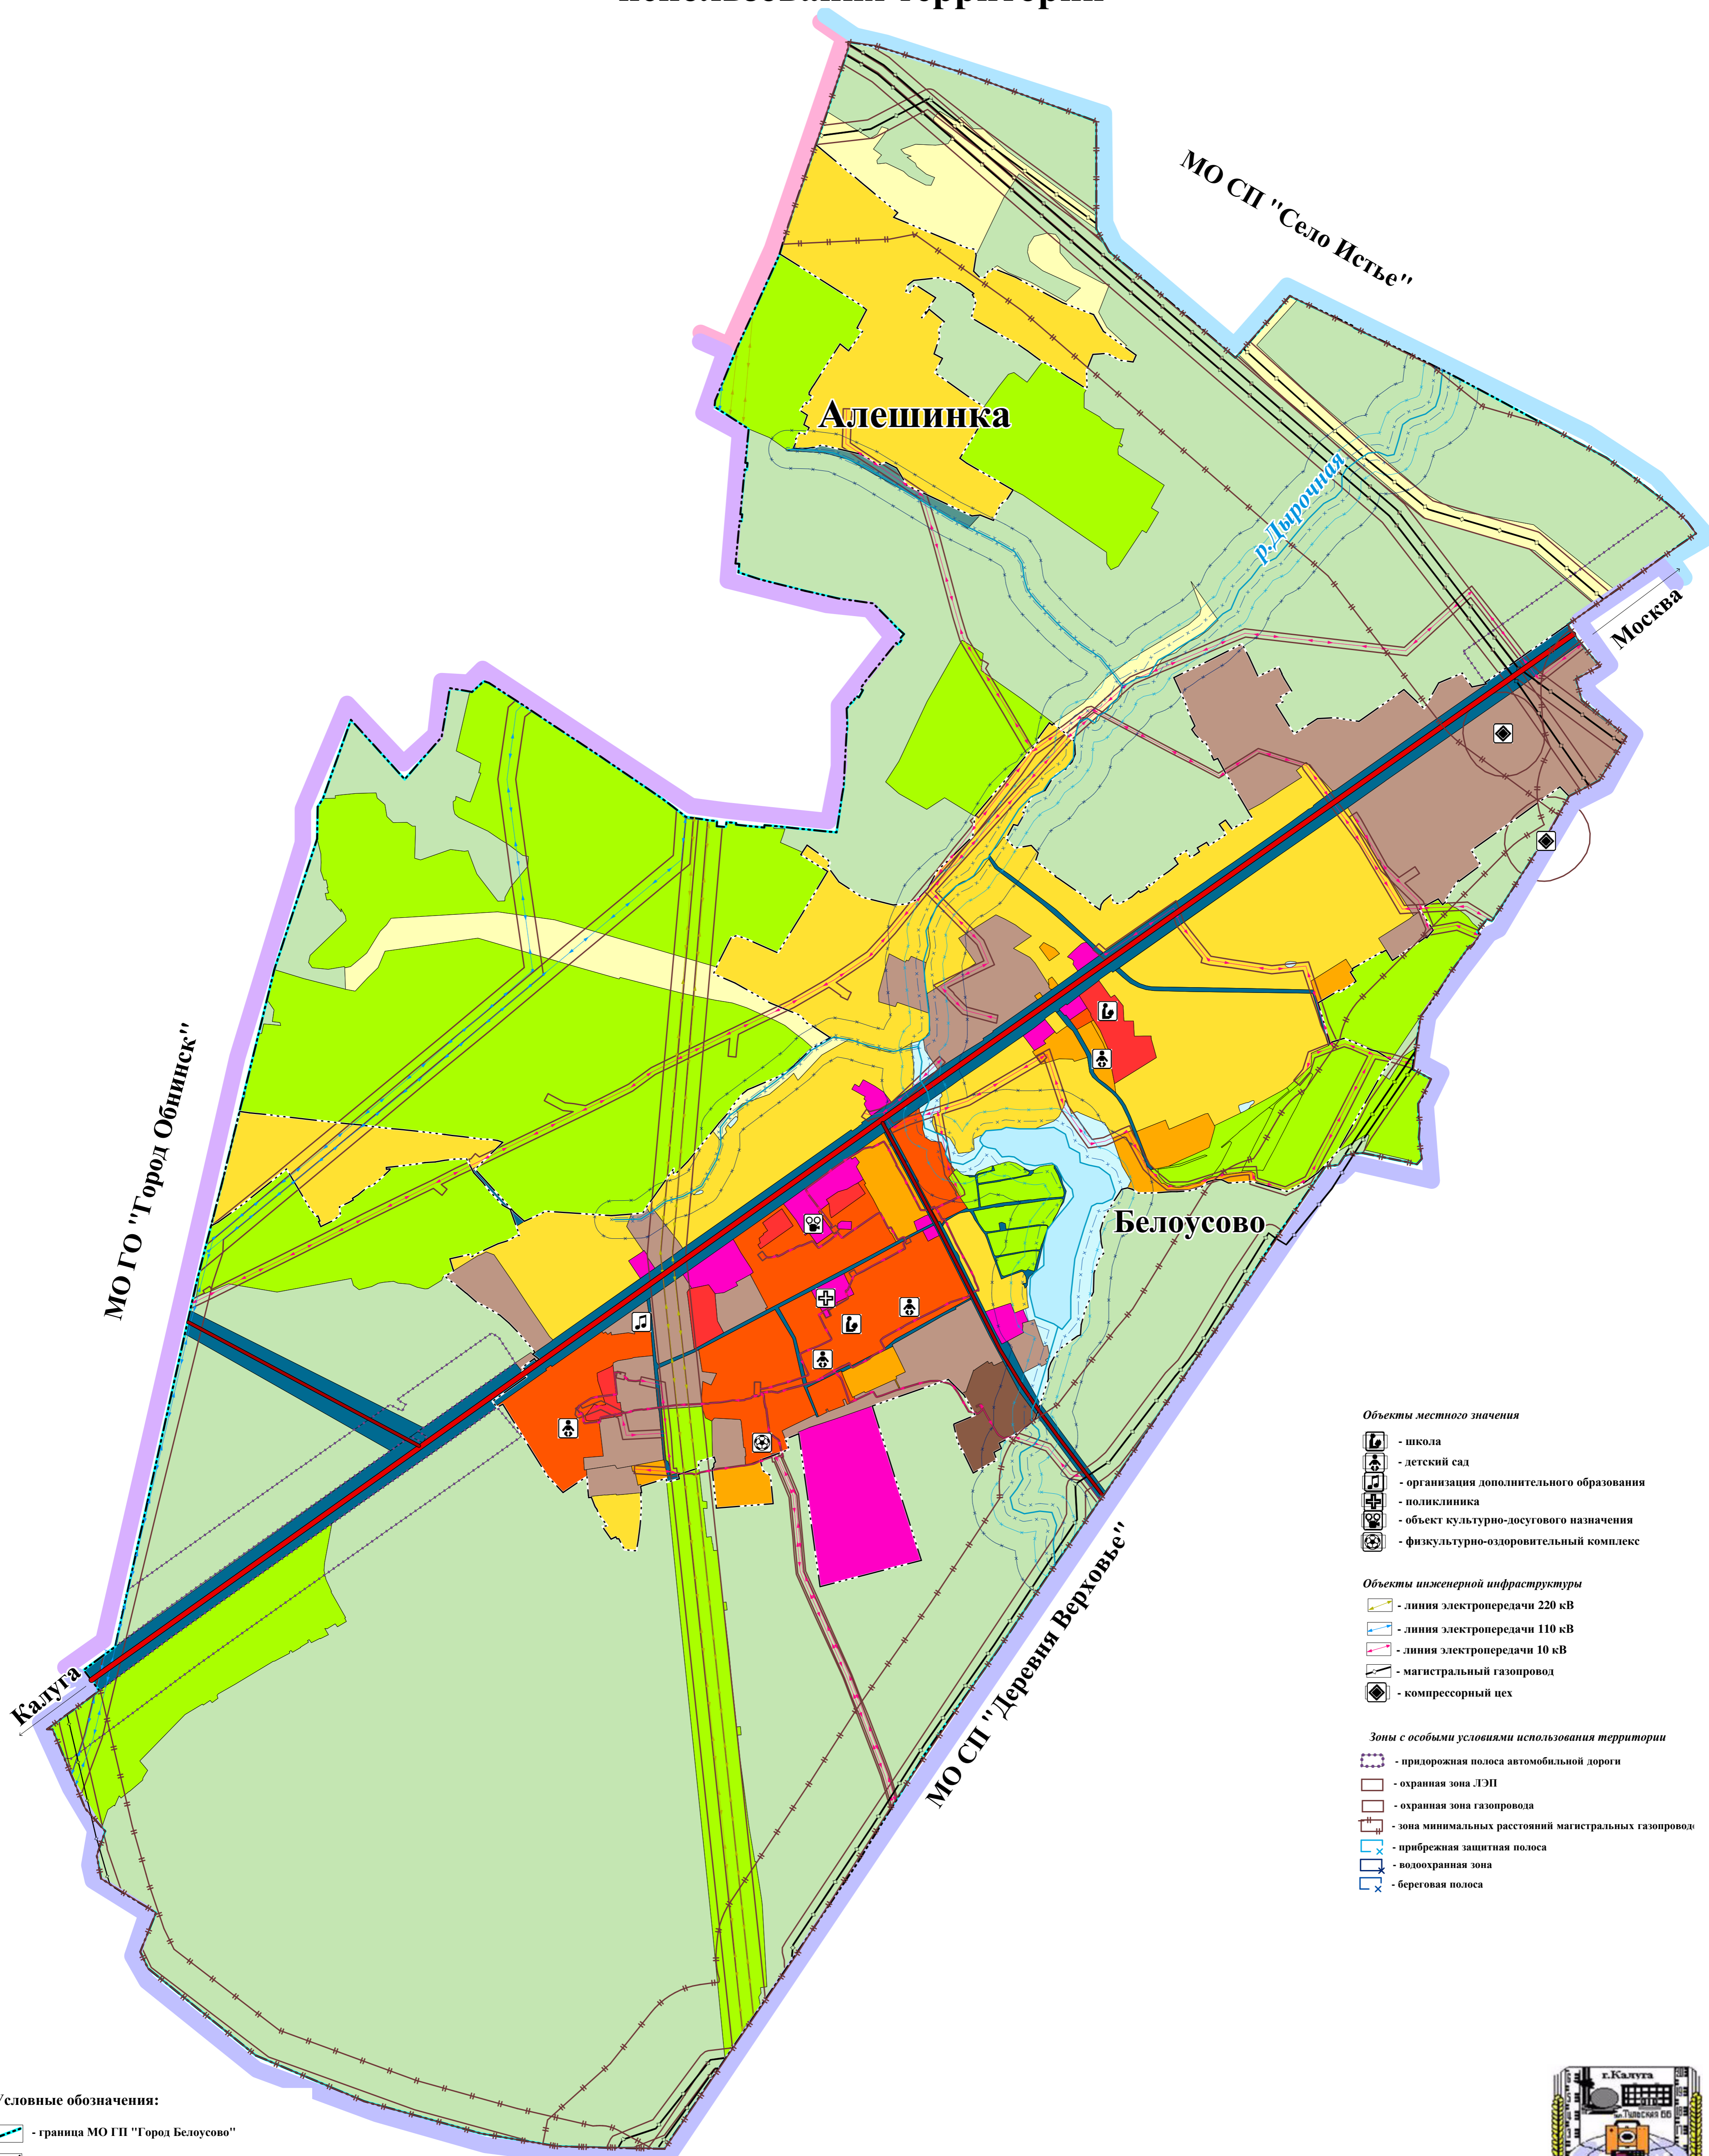

2022

ГЕНЕРАЛЬНЫЙ ПЛАН Муниципального образования городское поселение "Город Белоусово" Жуковского района Калужской области Карта границ зон с особыми условиями использования территории

Объекты местного значения

- школа
- детский сад
- организация дополнительного образования
- поликлиника
- объект культурно-досугового назначения
- физкультурно-оздоровительный комплекс

Объекты инженерной инфраструктуры

- линия электропередачи 220 кВ
- линия электропередачи 110 кВ
- линия электропередачи 10 кВ
- магистральный газопровод
- компрессорный цех

Зоны с особыми условиями использования территории

- придорожная полоса автомобильной дороги
- охранная зона ЛЭП
- охранная зона газопровода
- зона минимальных расстояний магистральных газопроводов
- прибрежная защитная полоса
- водоохранная зона
- береговая полоса

Условные обозначения:

- граница МО ГП "Город Белоусово"
- граница населенных пунктов
- леса
- автомобильная дорога федерального значения
- автомобильная дорога регионального значения

Масштаб 1:8 000