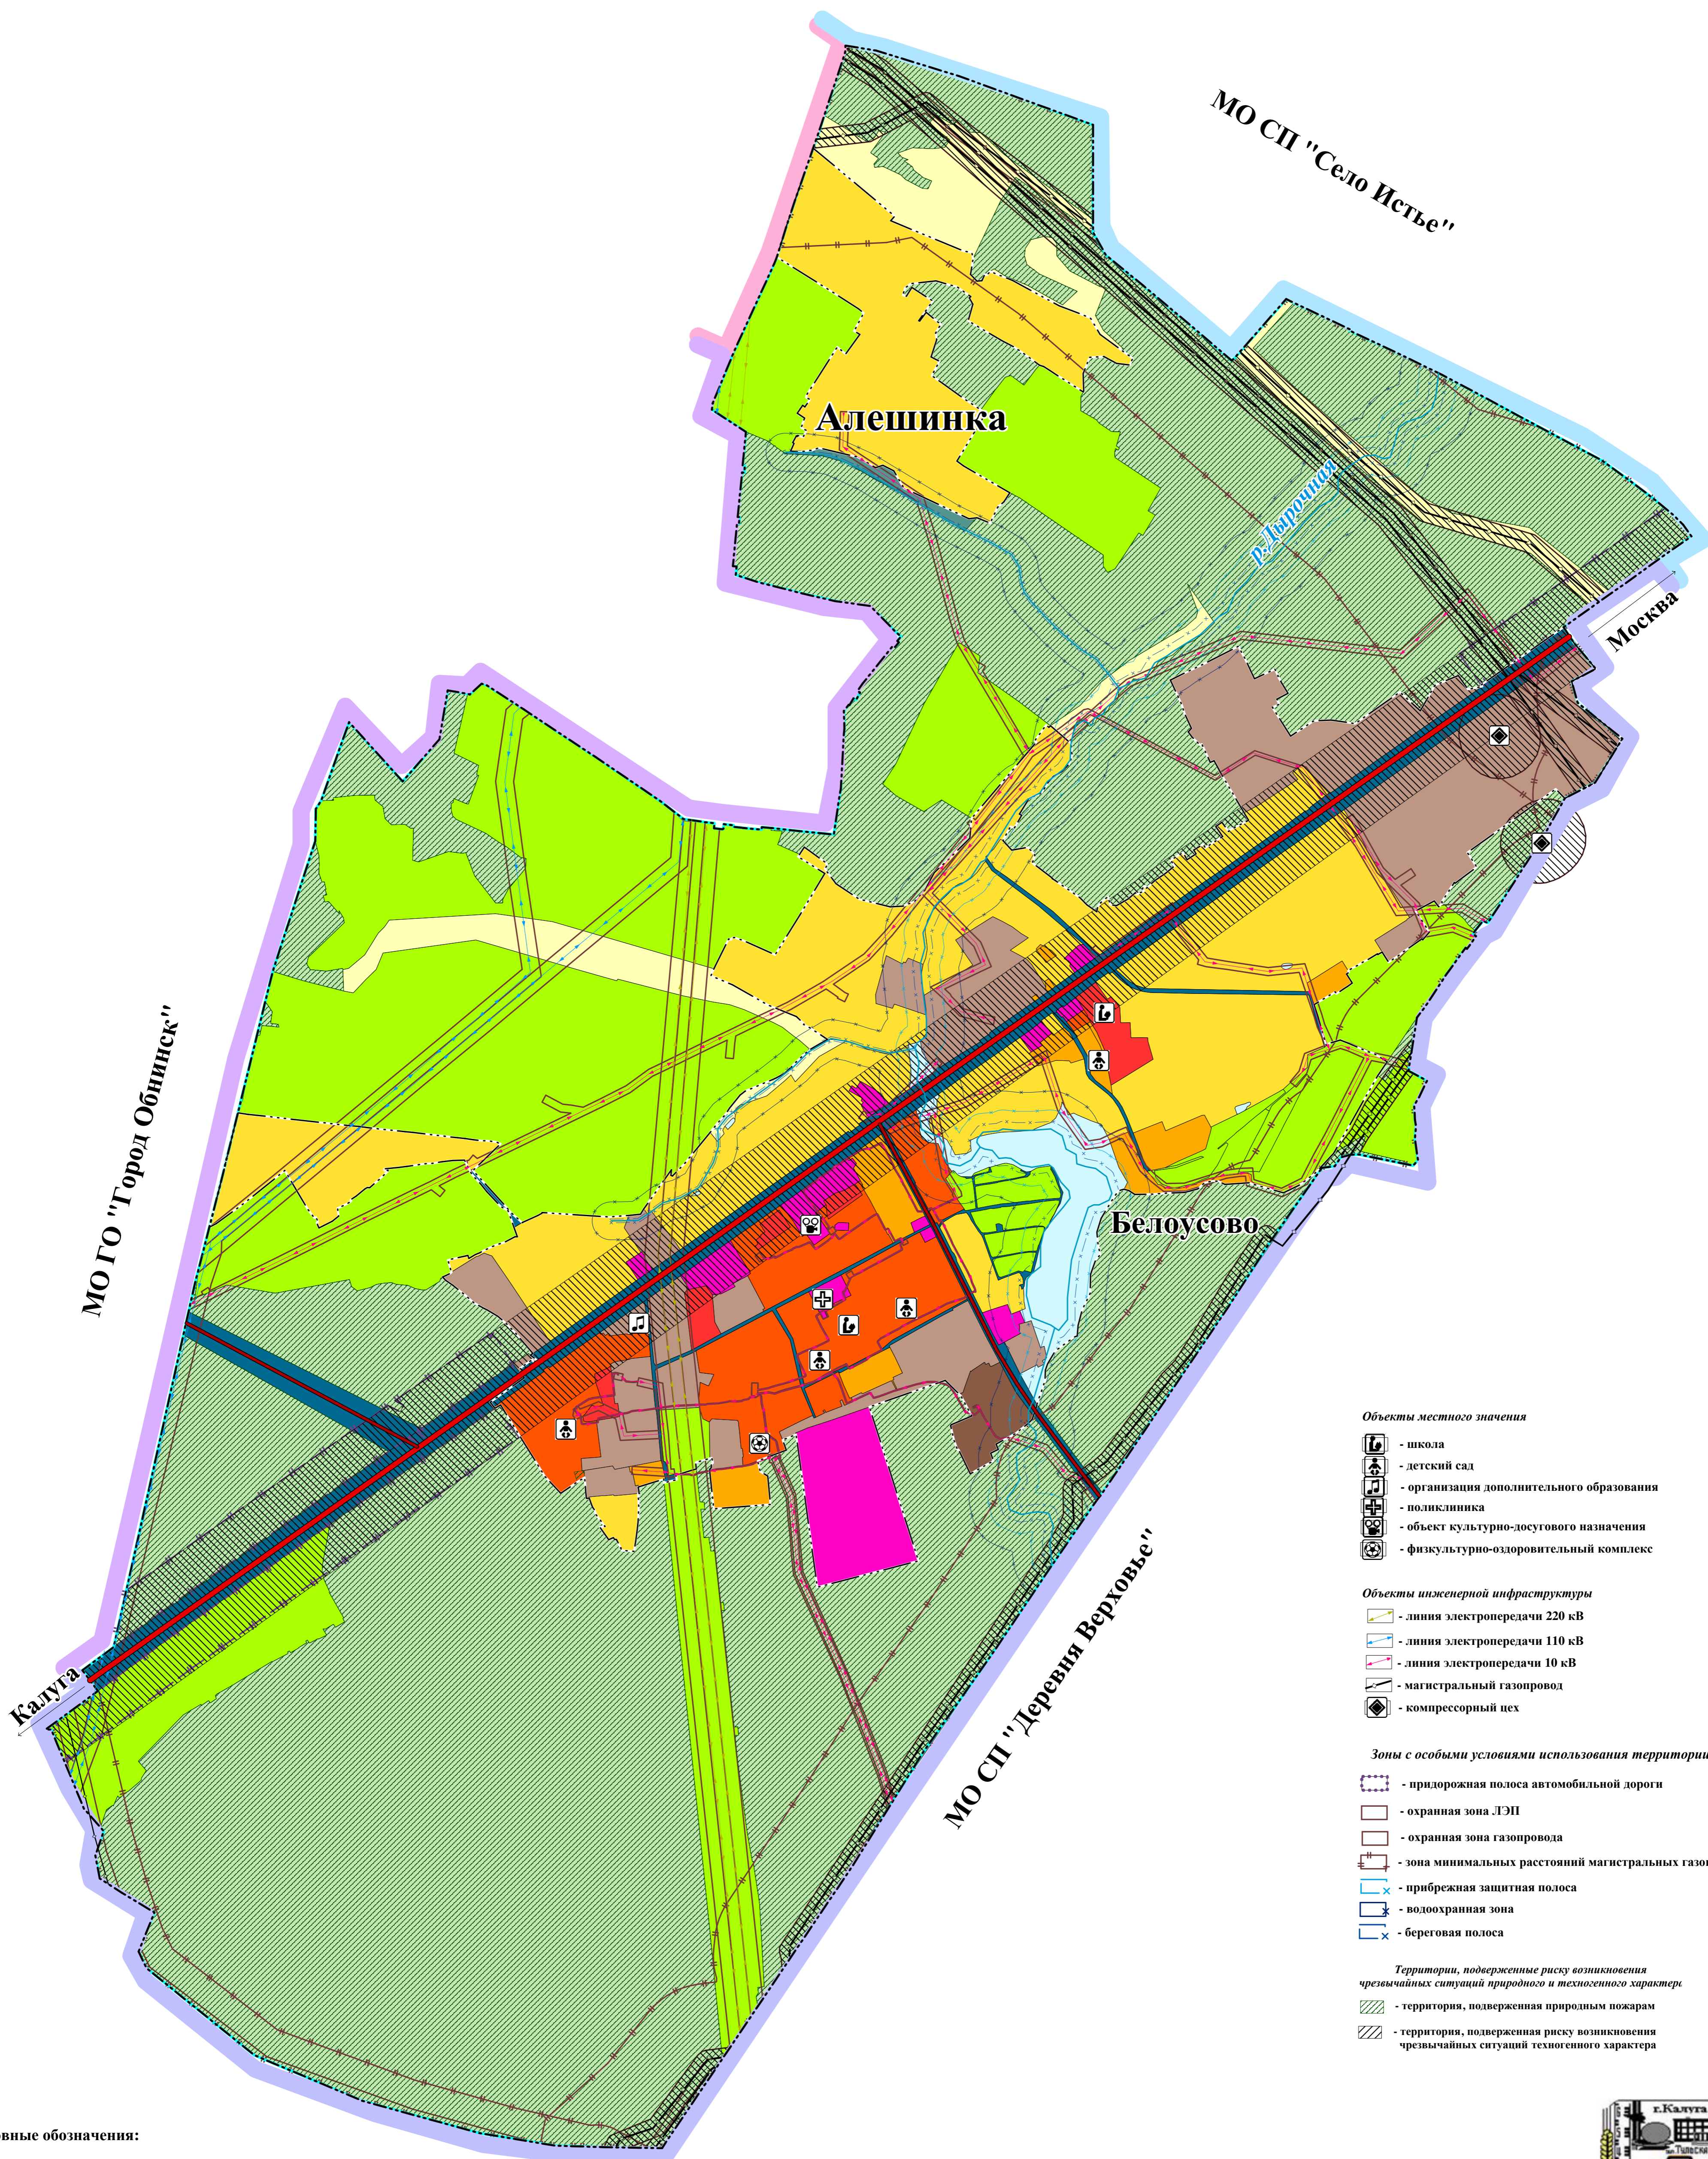

# ГЕНЕРАЛЬНЫЙ ПЛАН Муниципального образования городское поселение "Город Белоусово" Жуковского района Калужской области

## Карта территорий, подверженные риску возникновения чрезвычайных ситуаций природного и техногенного характера

- Объекты местного значения**
- школа
  - детский сад
  - организация дополнительного образования
  - поликлиника
  - объект культурно-досугового назначения
  - физкультурно-оздоровительный комплекс
- Объекты инженерной инфраструктуры**
- линия электропередачи 220 кВ
  - линия электропередачи 110 кВ
  - линия электропередачи 10 кВ
  - магистральный газопровод
  - компрессорный цех
- Зоны с особыми условиями использования территории**
- придорожная полоса автомобильной дороги
  - охранная зона ЛЭП
  - охранная зона газопровода
  - зона минимальных расстояний магистральных газопроводов
  - прибрежная защитная полоса
  - водоохранная зона
  - береговая полоса
- Территории, подверженные риску возникновения чрезвычайных ситуаций природного и техногенного характера**
- территория, подверженная природным пожарам
  - территория, подверженная риску возникновения чрезвычайных ситуаций техногенного характера

- Условные обозначения:**
- граница МО ГП "Город Белоусово"
  - граница населенных пунктов
  - леса
  - автомобильная дорога федерального значения
  - автомобильная дорога регионального значения

Масштаб 1:8 000