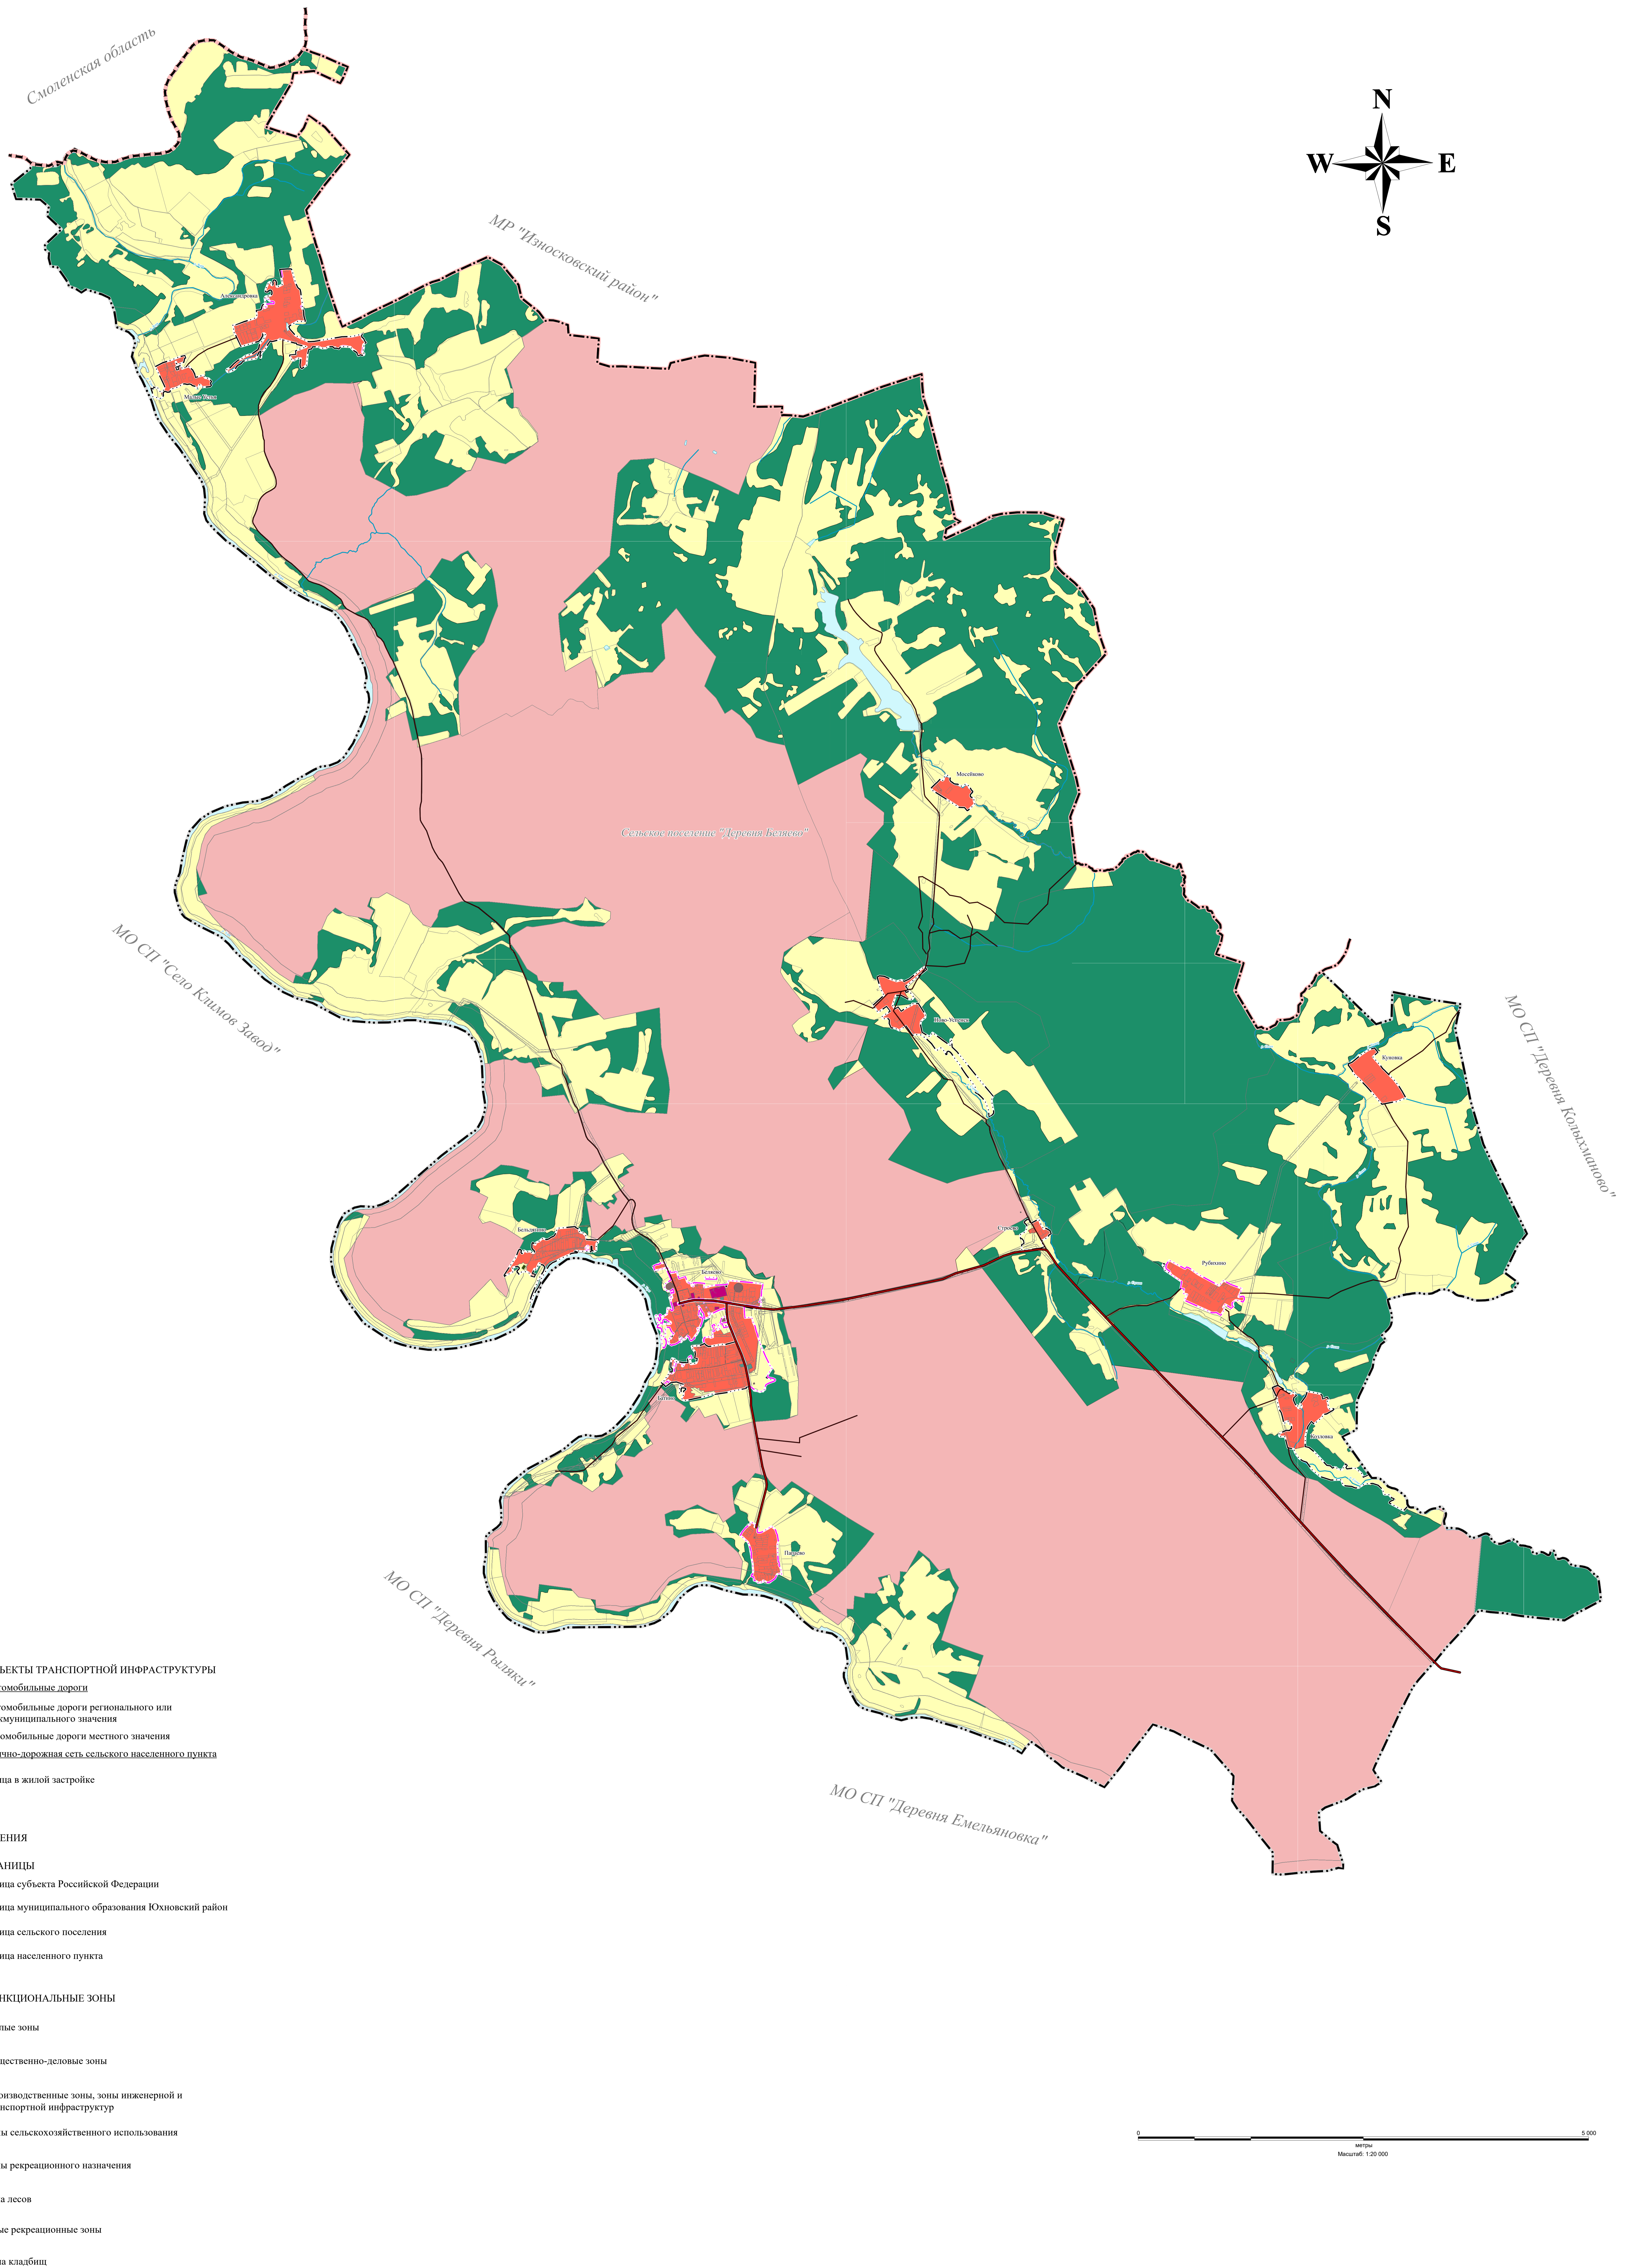

Внесение изменений в Генеральный план муниципального образования сельского поселения "Деревня Беляево" Юхновского района Калужской области

Карта планируемого размещения объектов местного значения поселения.
М 1:20 000

1. **сущ. ОБЪЕКТЫ ТРАНСПОРТНОЙ ИНФРАСТРУКТУРЫ**
2. Автомобильные дороги
   - Автомобильные дороги регионального или межмуниципального значения
   - Автомобильные дороги местного значения
   - Улично-дорожная сеть сельского населенного пункта
   - Улицы в жилой застройке

УСЛОВНЫЕ ОБОЗНАЧЕНИЯ

1. **сущ. ГРАНИЦЫ**
2. Граница субъекта Российской Федерации
   - Граница муниципального образования Юхновский район
   - Граница сельского поселения
   - Граница населенного пункта

1. **план. сущ. ФУНКЦИОНАЛЬНЫЕ ЗОНЫ**
2. Жилые зоны
   - Общественно-деловые зоны
   - Производственные зоны, зоны инженерной и транспортной инфраструктур
   - Зоны сельскохозяйственного использования
   - Зоны рекреационного назначения
   - Зона лесов
   - Иные рекреационные зоны
   - Зона кладбищ