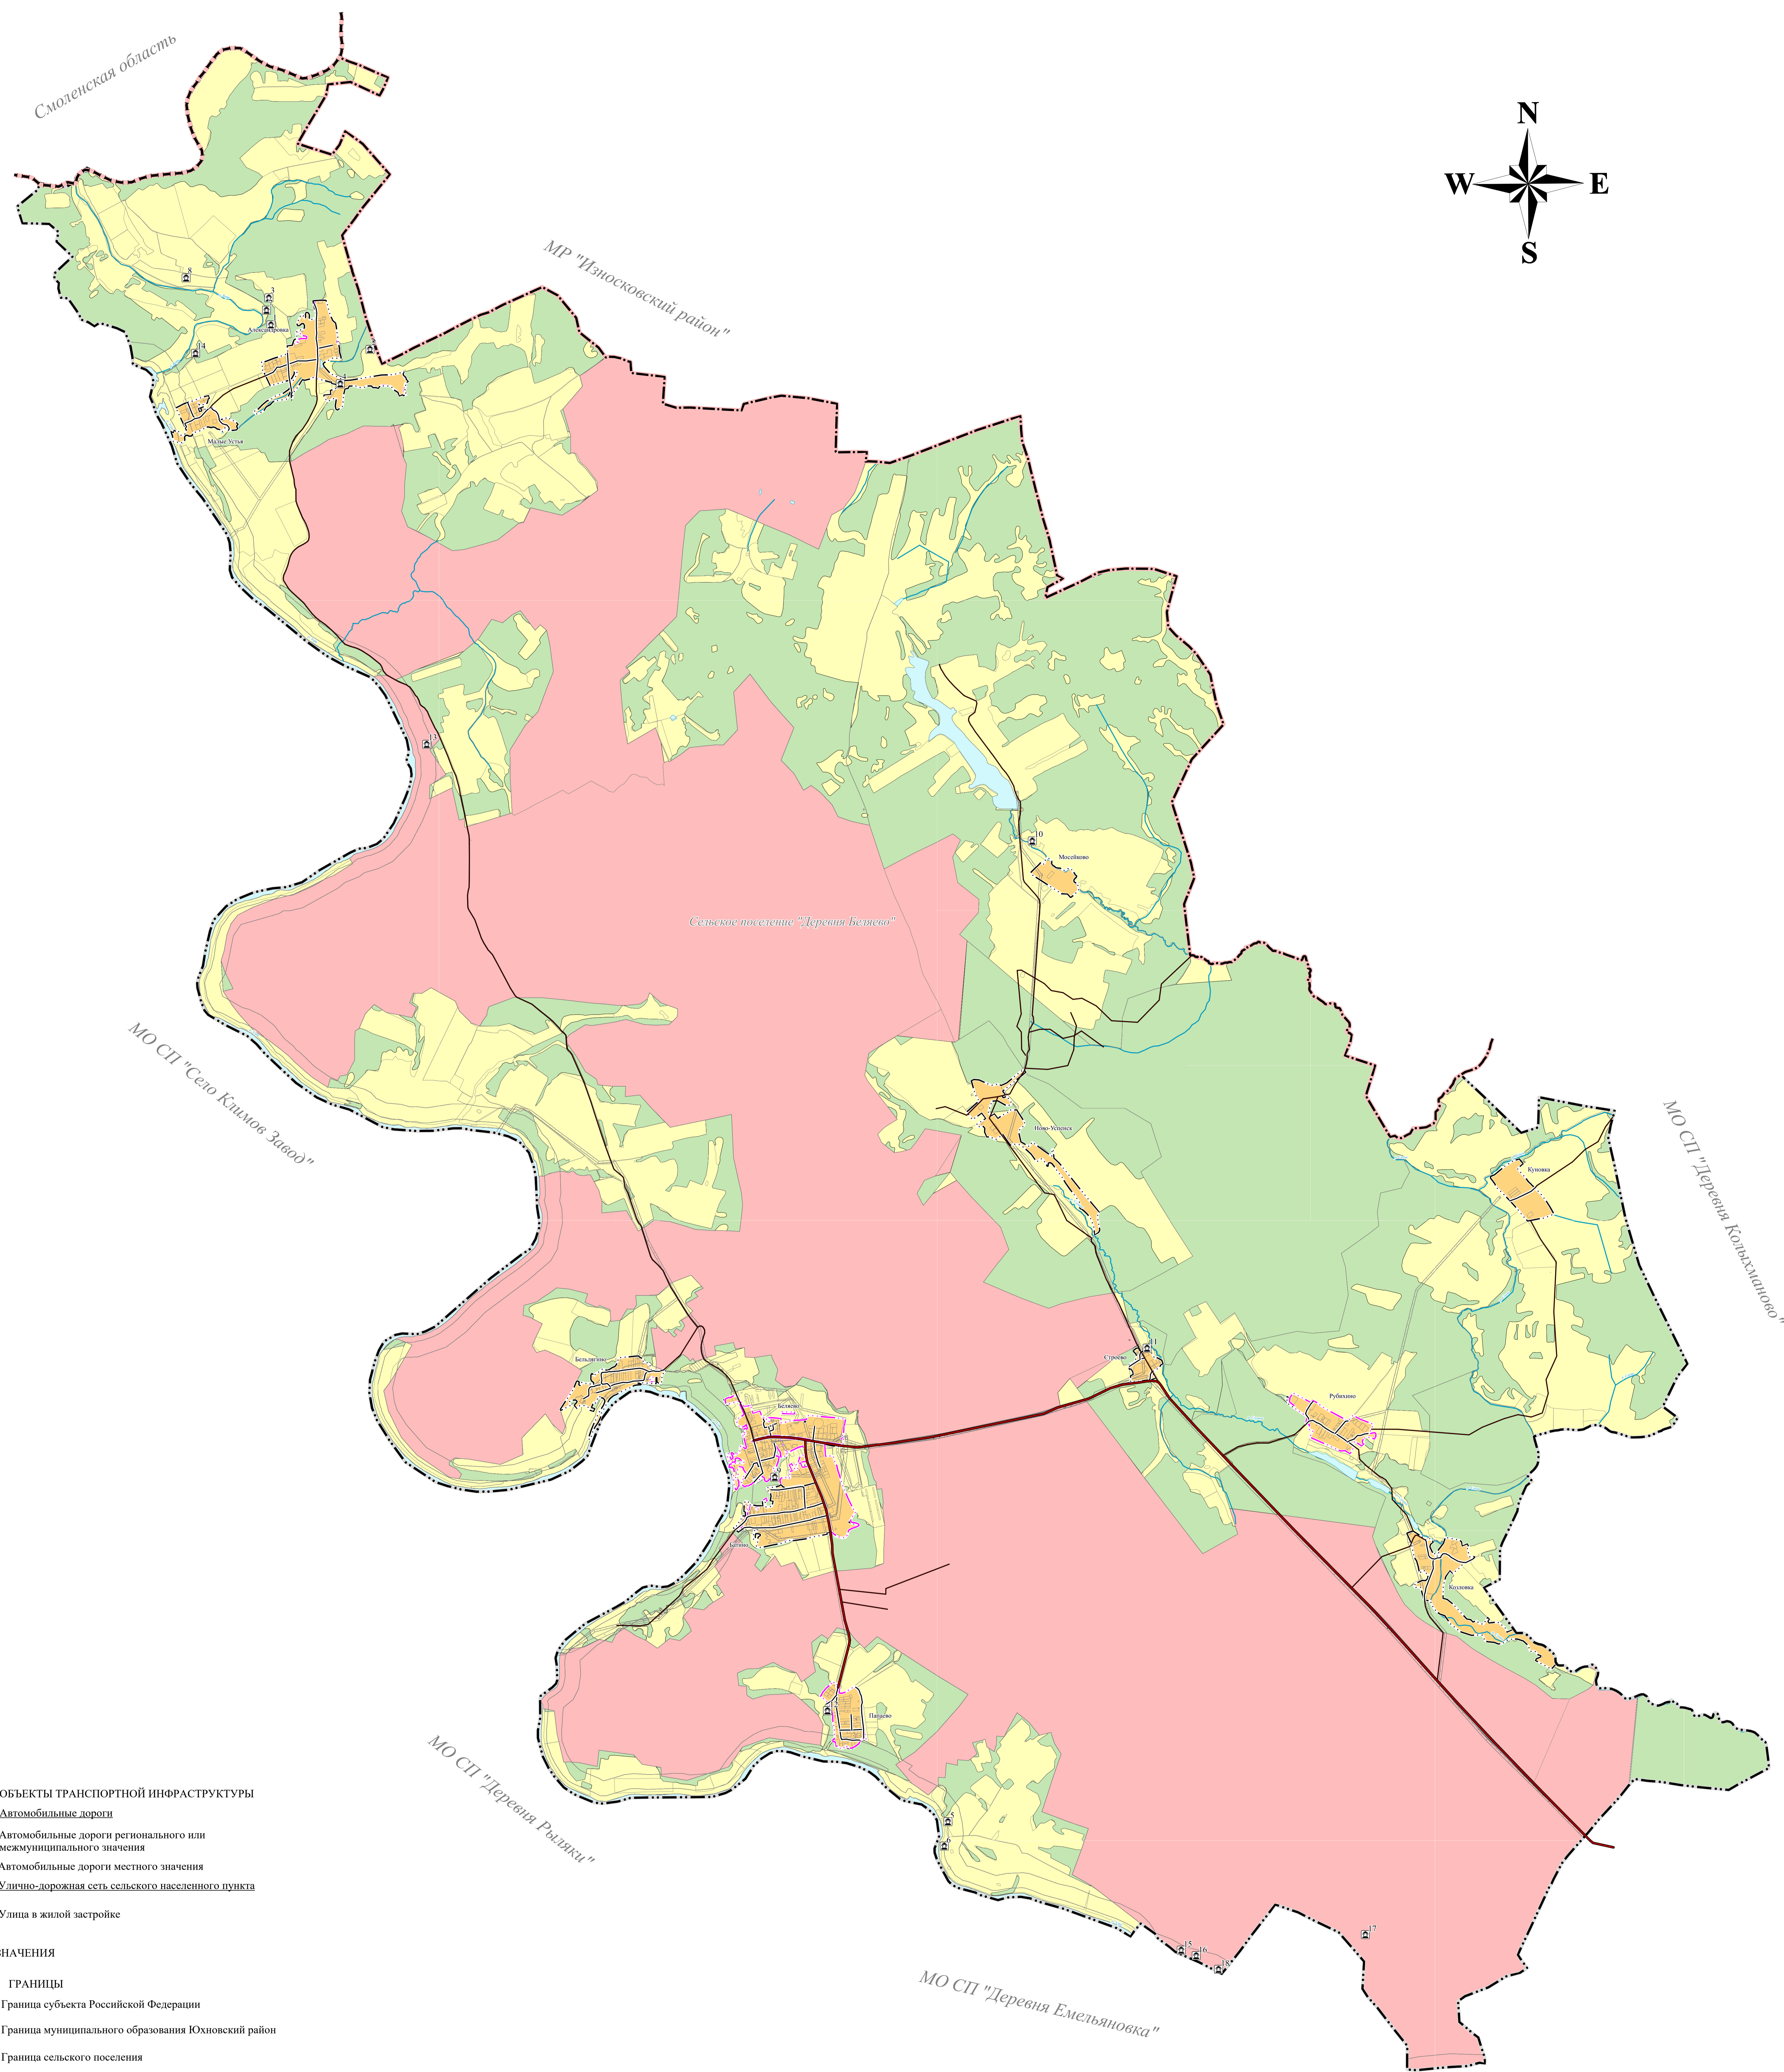

Внесение изменений в Генеральный план муниципального образования сельского поселения "Деревня Беляево" Юхновского района Калужской области

Карта территорий объектов культурного наследия.
М 1:20 000

1. сущ. ОБЪЕКТЫ ТРАНСПОРТНОЙ ИНФРАСТРУКТУРЫ
2. Автомобильные дороги
   - Автомобильные дороги регионального или межмуниципального значения
   - Автомобильные дороги местного значения
   - Улично-дорожная сеть сельского населенного пункта
   - Улицы в жилой застройке
3. УСЛОВНЫЕ ОБОЗНАЧЕНИЯ
4. сущ. ГРАНИЦЫ
5. Граница субъекта Российской Федерации
   - Граница муниципального образования Юхновский район
   - Граница сельского поселения
   - Граница населенного пункта
6. ЗЕМЛИ ПО КАТЕГОРИЯМ
7. Земли населенных пунктов
   - Земли сельскохозяйственного назначения
   - Земли промышленности, энергетики, транспорта, связи, радиосвязи, телевидения, информатики, земли для обеспечения космической деятельности, земли обороны, безопасности и земли иного специального назначения
   - Земли особо охраняемых территорий и объектов
   - Земли лесного фонда
8. ГИДРОГРАФИЯ
9. Водоём (озеро, пруд, обводненный карьер)
   - Водоток (река, ручей, канал)
10. Объекты культурного наследия (ОКН)
11. Объект археологического наследия