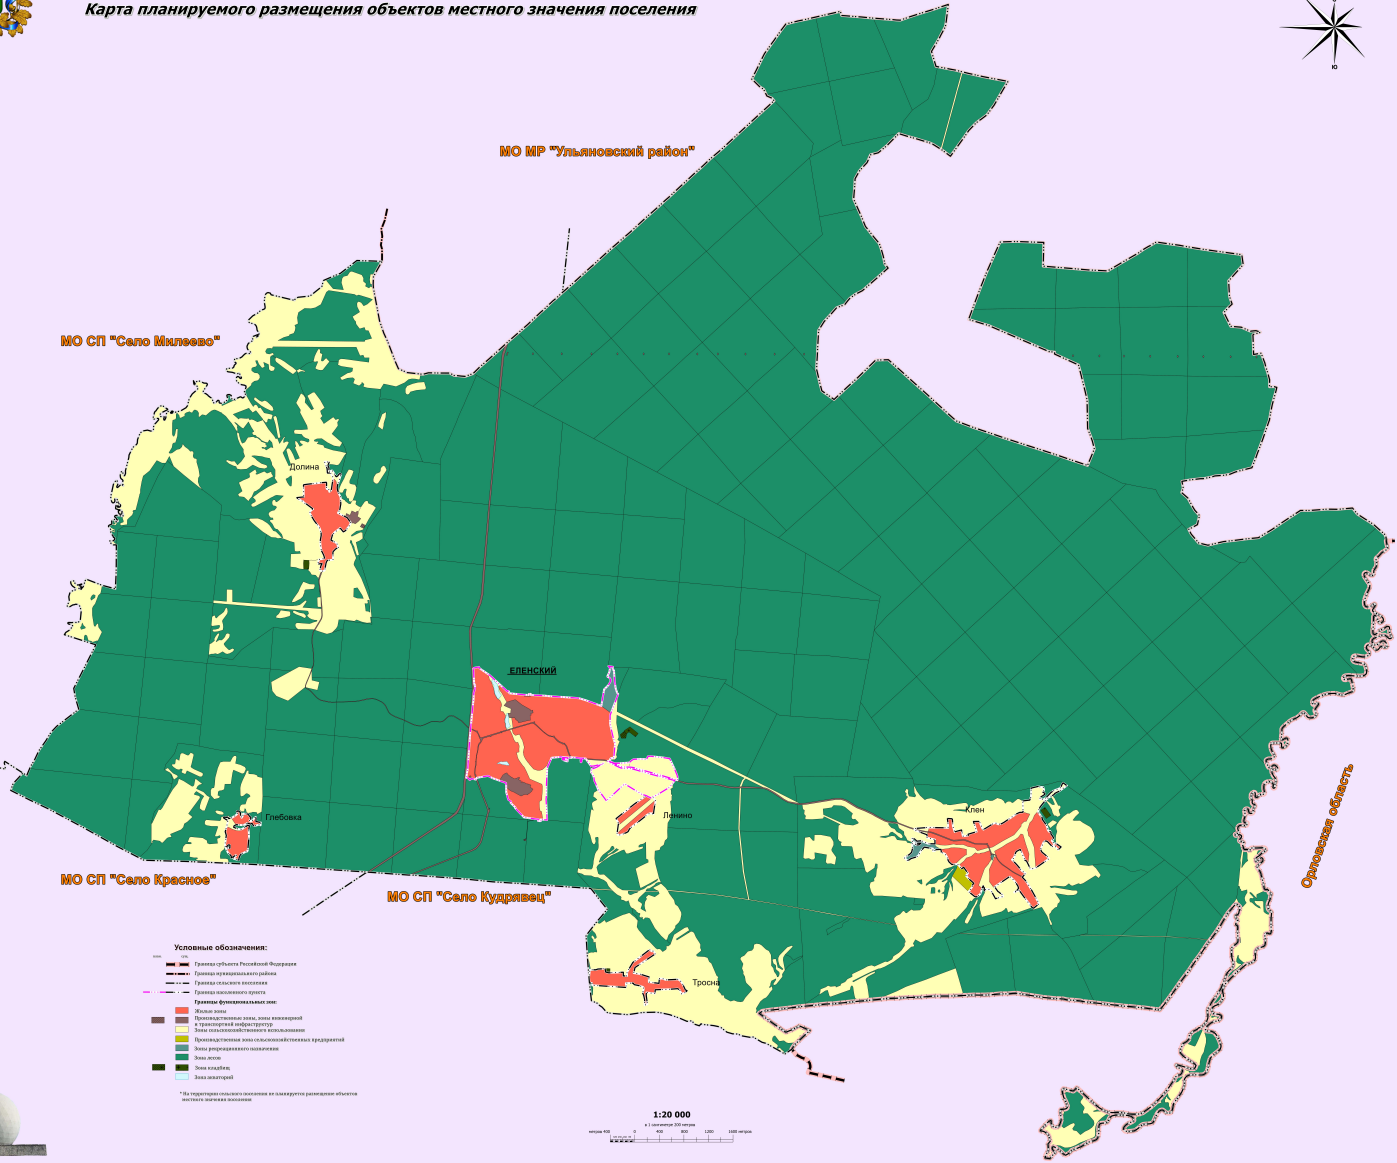

2023

Г
Е
Н
Е
Р
А
Л
Ь
Н
Ы
Й
П
Л
А
Н

Муниципальное образование Сельское поселение "Поселок Еленский"
Хвостовичского района Калужской области

Карта планируемого размещения объектов местного значения поселения