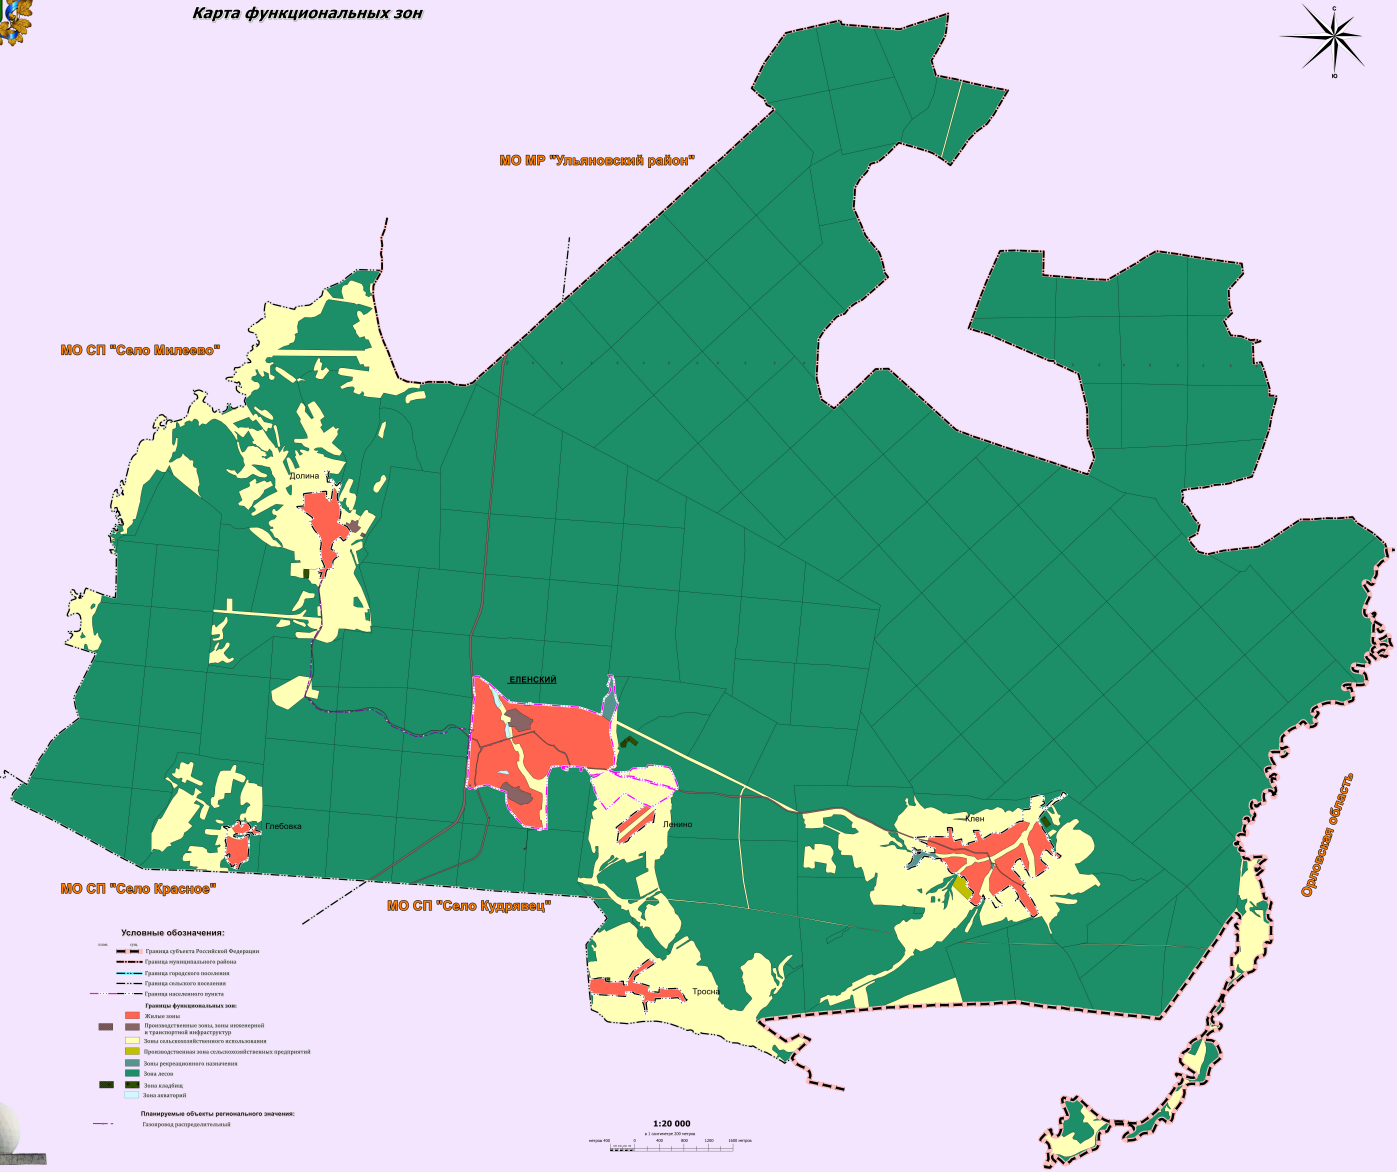

2023

Г
€
Н
€
Р
А
Д
Ь
Н
Ы
Й
П
Л
А
Н

Муниципальное образование Сельское поселение "Поселок Еленский"
Хвостовичского района Калужской области

Карта функциональных зон

1:20 000
0 400 800 1200 1600 метров