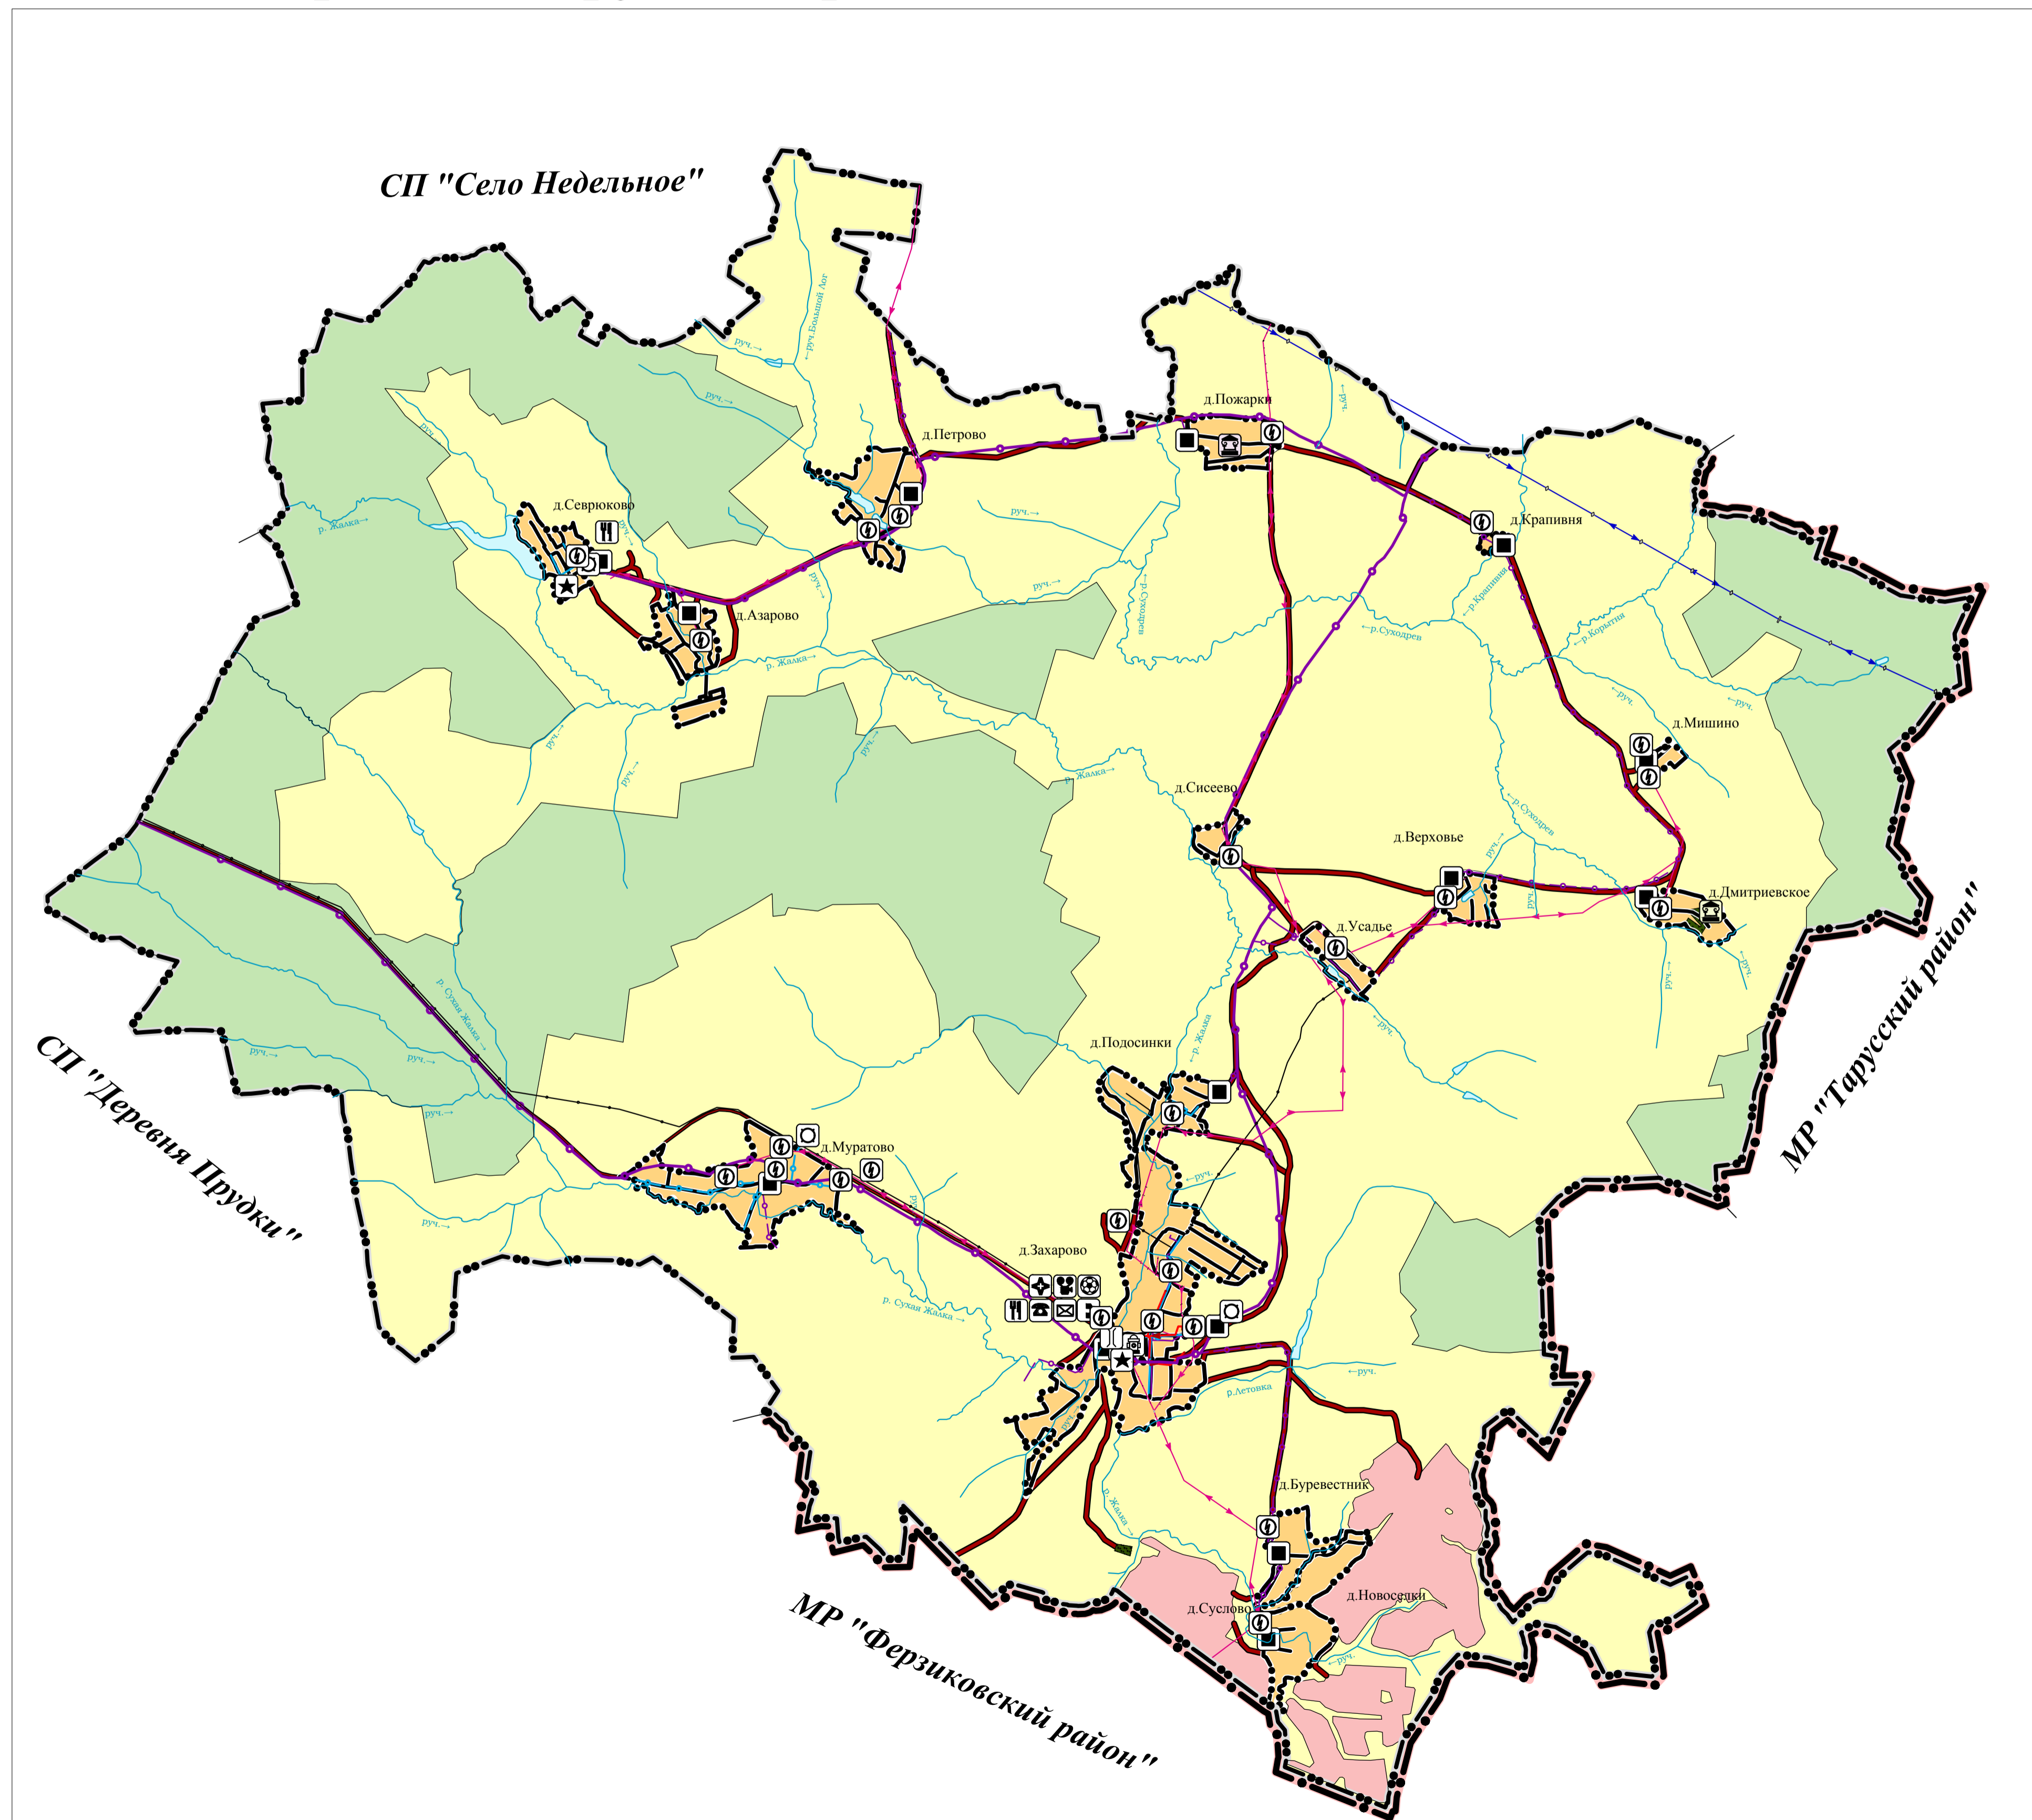

# Генеральный план сельского поселения «Деревня Захарово» Малоярославецкого района Калужской области

## Карта планируемого размещения объектов местного значения

*Условные обозначения:*

**Границы**

- Граница Муниципального района
- Граница сельского поселения
- Границы населенных пунктов

**Объекты транспортной инфраструктуры**

**Объекты трубопроводного транспорта и инженерной инфраструктуры**

- линии электропередачи 10 кВ
- линии электропередачи 750 кВ
- газопровод высокого давления
- газопровод низкого давления
- водопровод
- канализация самотечная
- линии связи
- водонапорная башня
- Ⓜ - трансформаторная подстанция
- Ⓜ - пункт редуцирования газа (ПРГ)
- Ⓜ - автоматическая телефонная станция
- Ⓜ - объекты обеспечения пожарной безопасности

**Объекты культурного наследия, границы их территорий**

- Ⓜ - ансамбль школы: здание школы, дом учителей
- Ⓜ - Церковь Рождества (колокольня)
- Ⓜ - Церковь Дмитриевская

**Иные объекты федерального значения, регионального значения, местного значения**