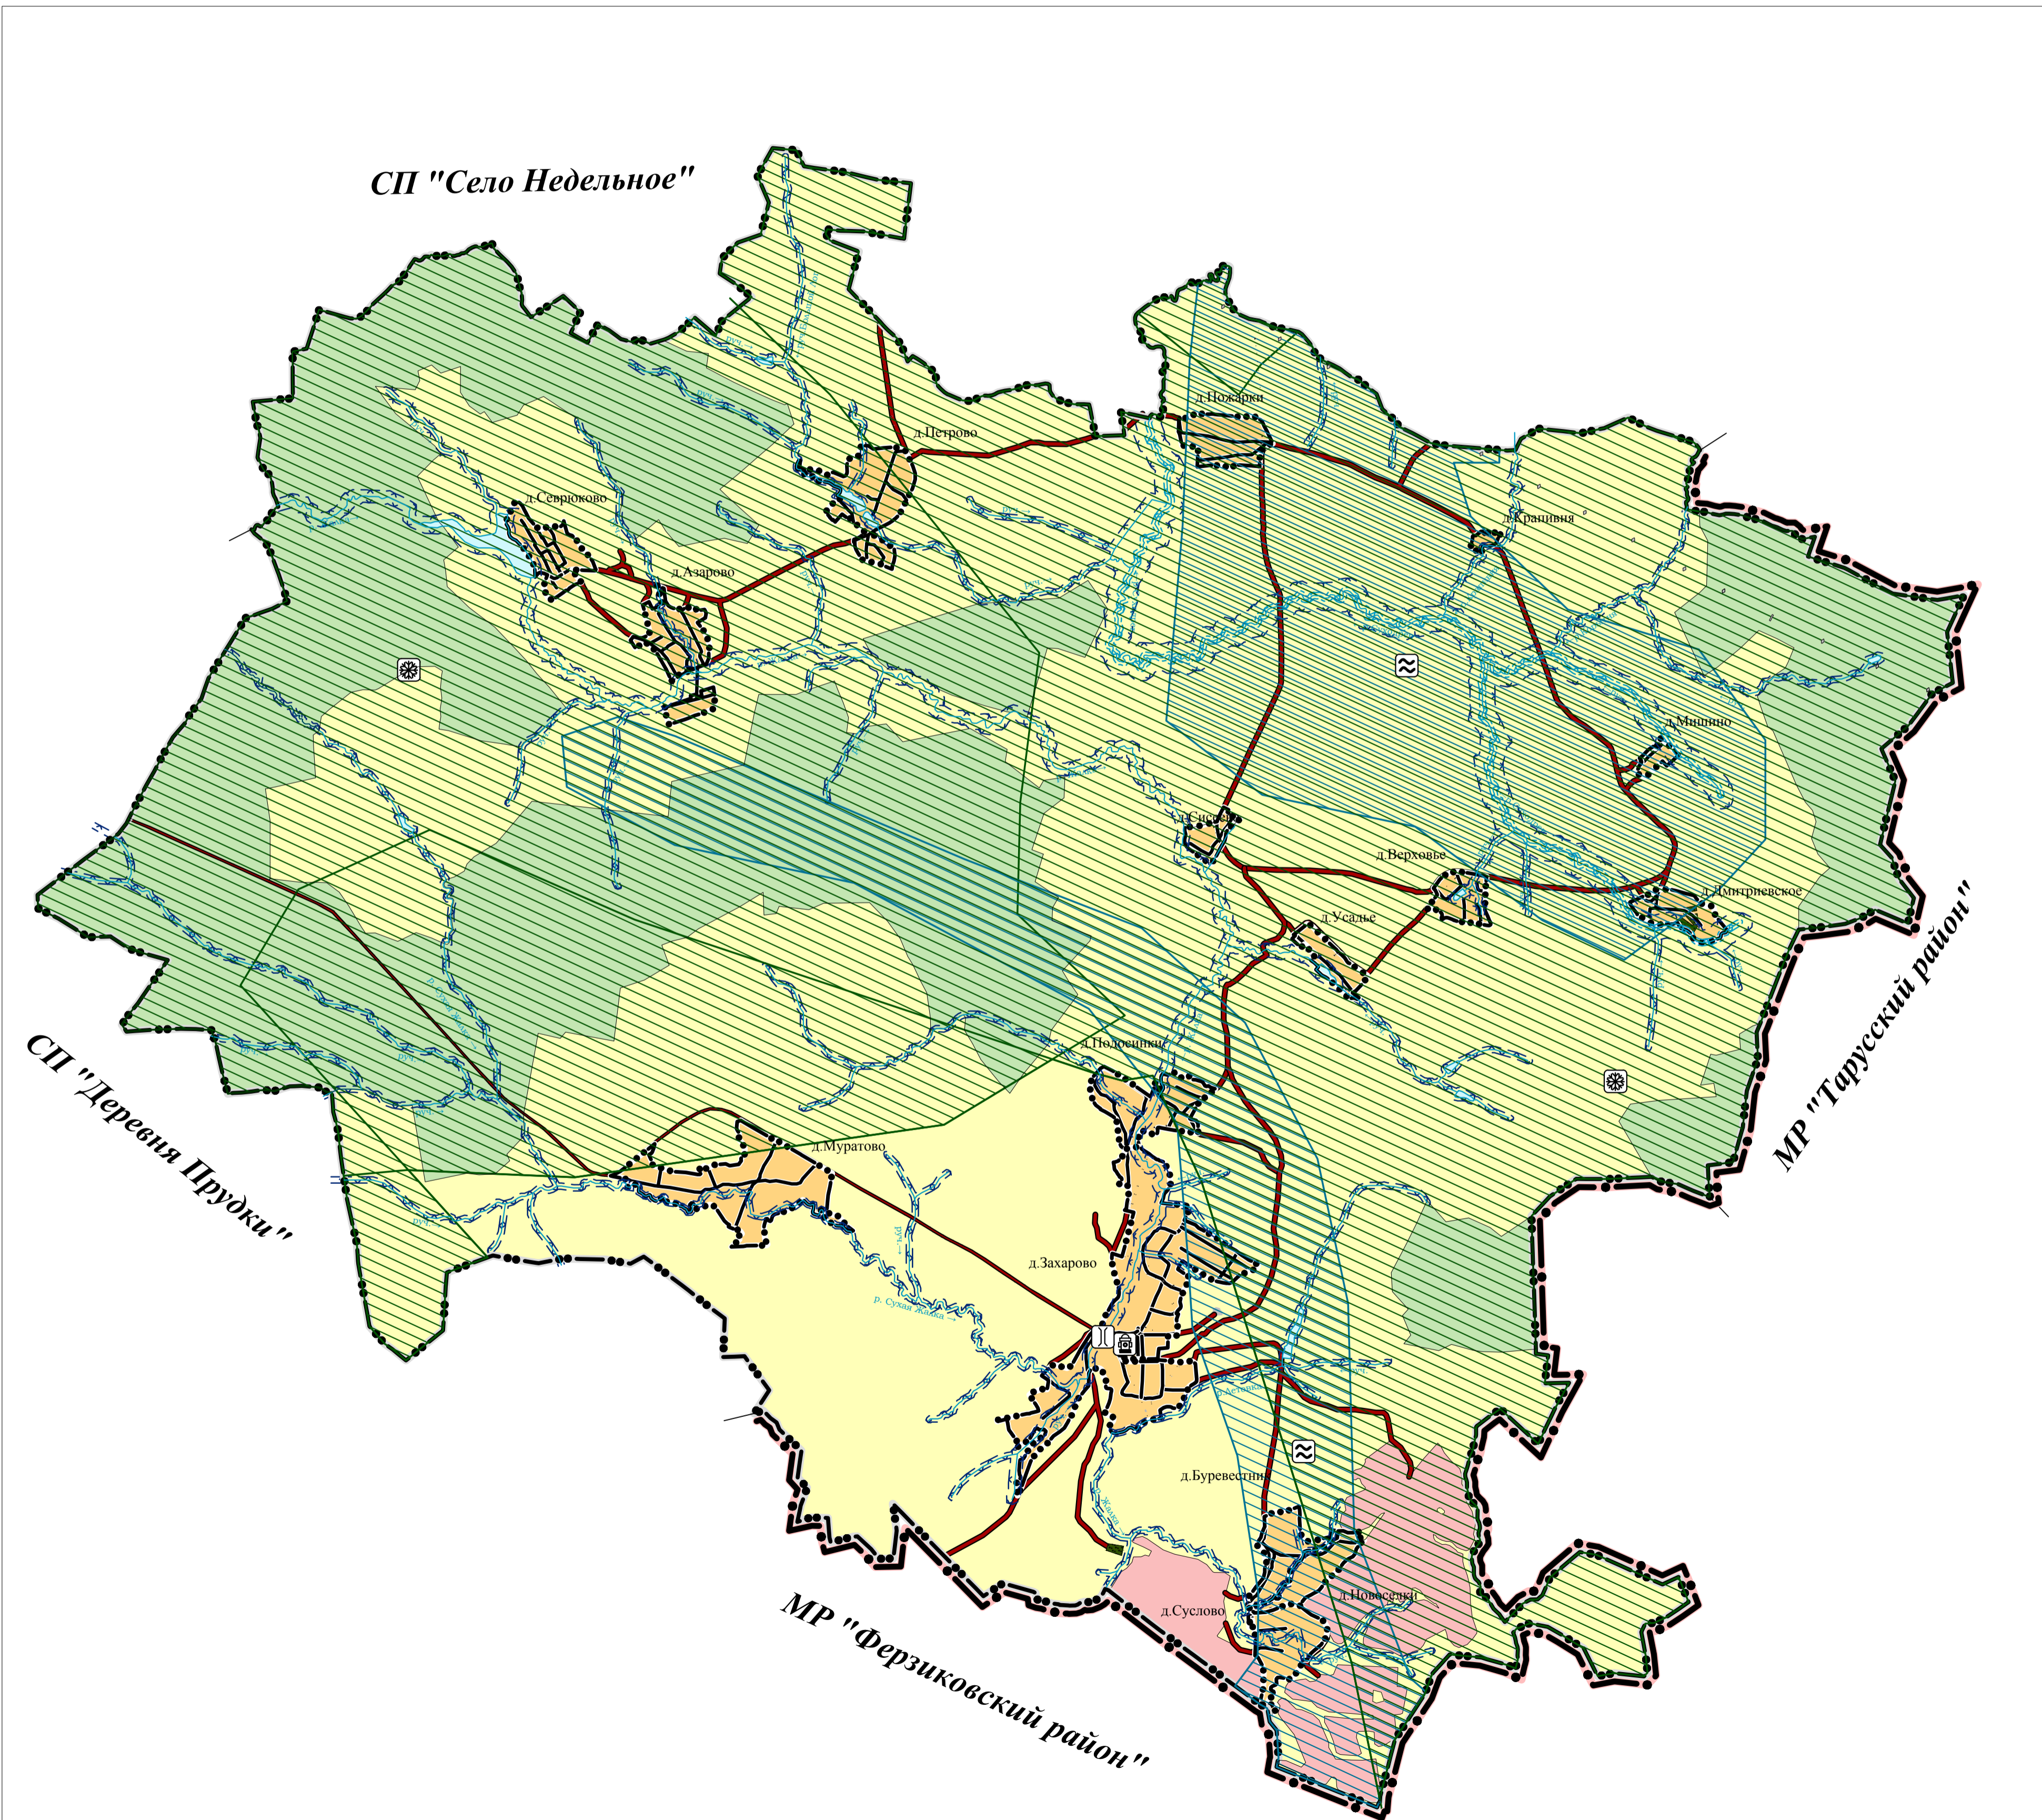

## Карта территорий, подверженных риску возникновения чрезвычайных ситуаций природного и техногенного характера

Условные обозначения:

Границы

- - Граница Муниципального района
- - Граница сельского поселения
- - Границы населенных пунктов

Объекты транспортной инфраструктуры

- - Автомобильные дороги регионального значения
- - Автомобильные дороги местного значения
- - Улично-дорожная сеть
- ⊞ - Мостовое сооружение
- - Зона кладбищ

Земли по категориям

- - Земли населенных пунктов
- - Земли сельскохозяйственного назначения
- - Земли промышленности, энергетики, транспорта, связи, радиовещания, телевидения, информатики, земли для обеспечения космической деятельности, земли обороны, безопасности и земли иного специального назначения
- - Земли лесного фонда
- - Земли особо охраняемых территорий и объектов
- - Земли водного фонда

Зоны с особыми условиями использования территории

- план. сущ.
- - водоохранная зона
  - - прибрежная полоса

Территории, подверженные риску возникновения чрезвычайных ситуаций техногенного характера

- - территории, подверженные риску возникновения чрезвычайных ситуаций природного характера
- - территории, подверженные опасным гидрологическим процессам
- - объекты обеспечения пожарной безопасности