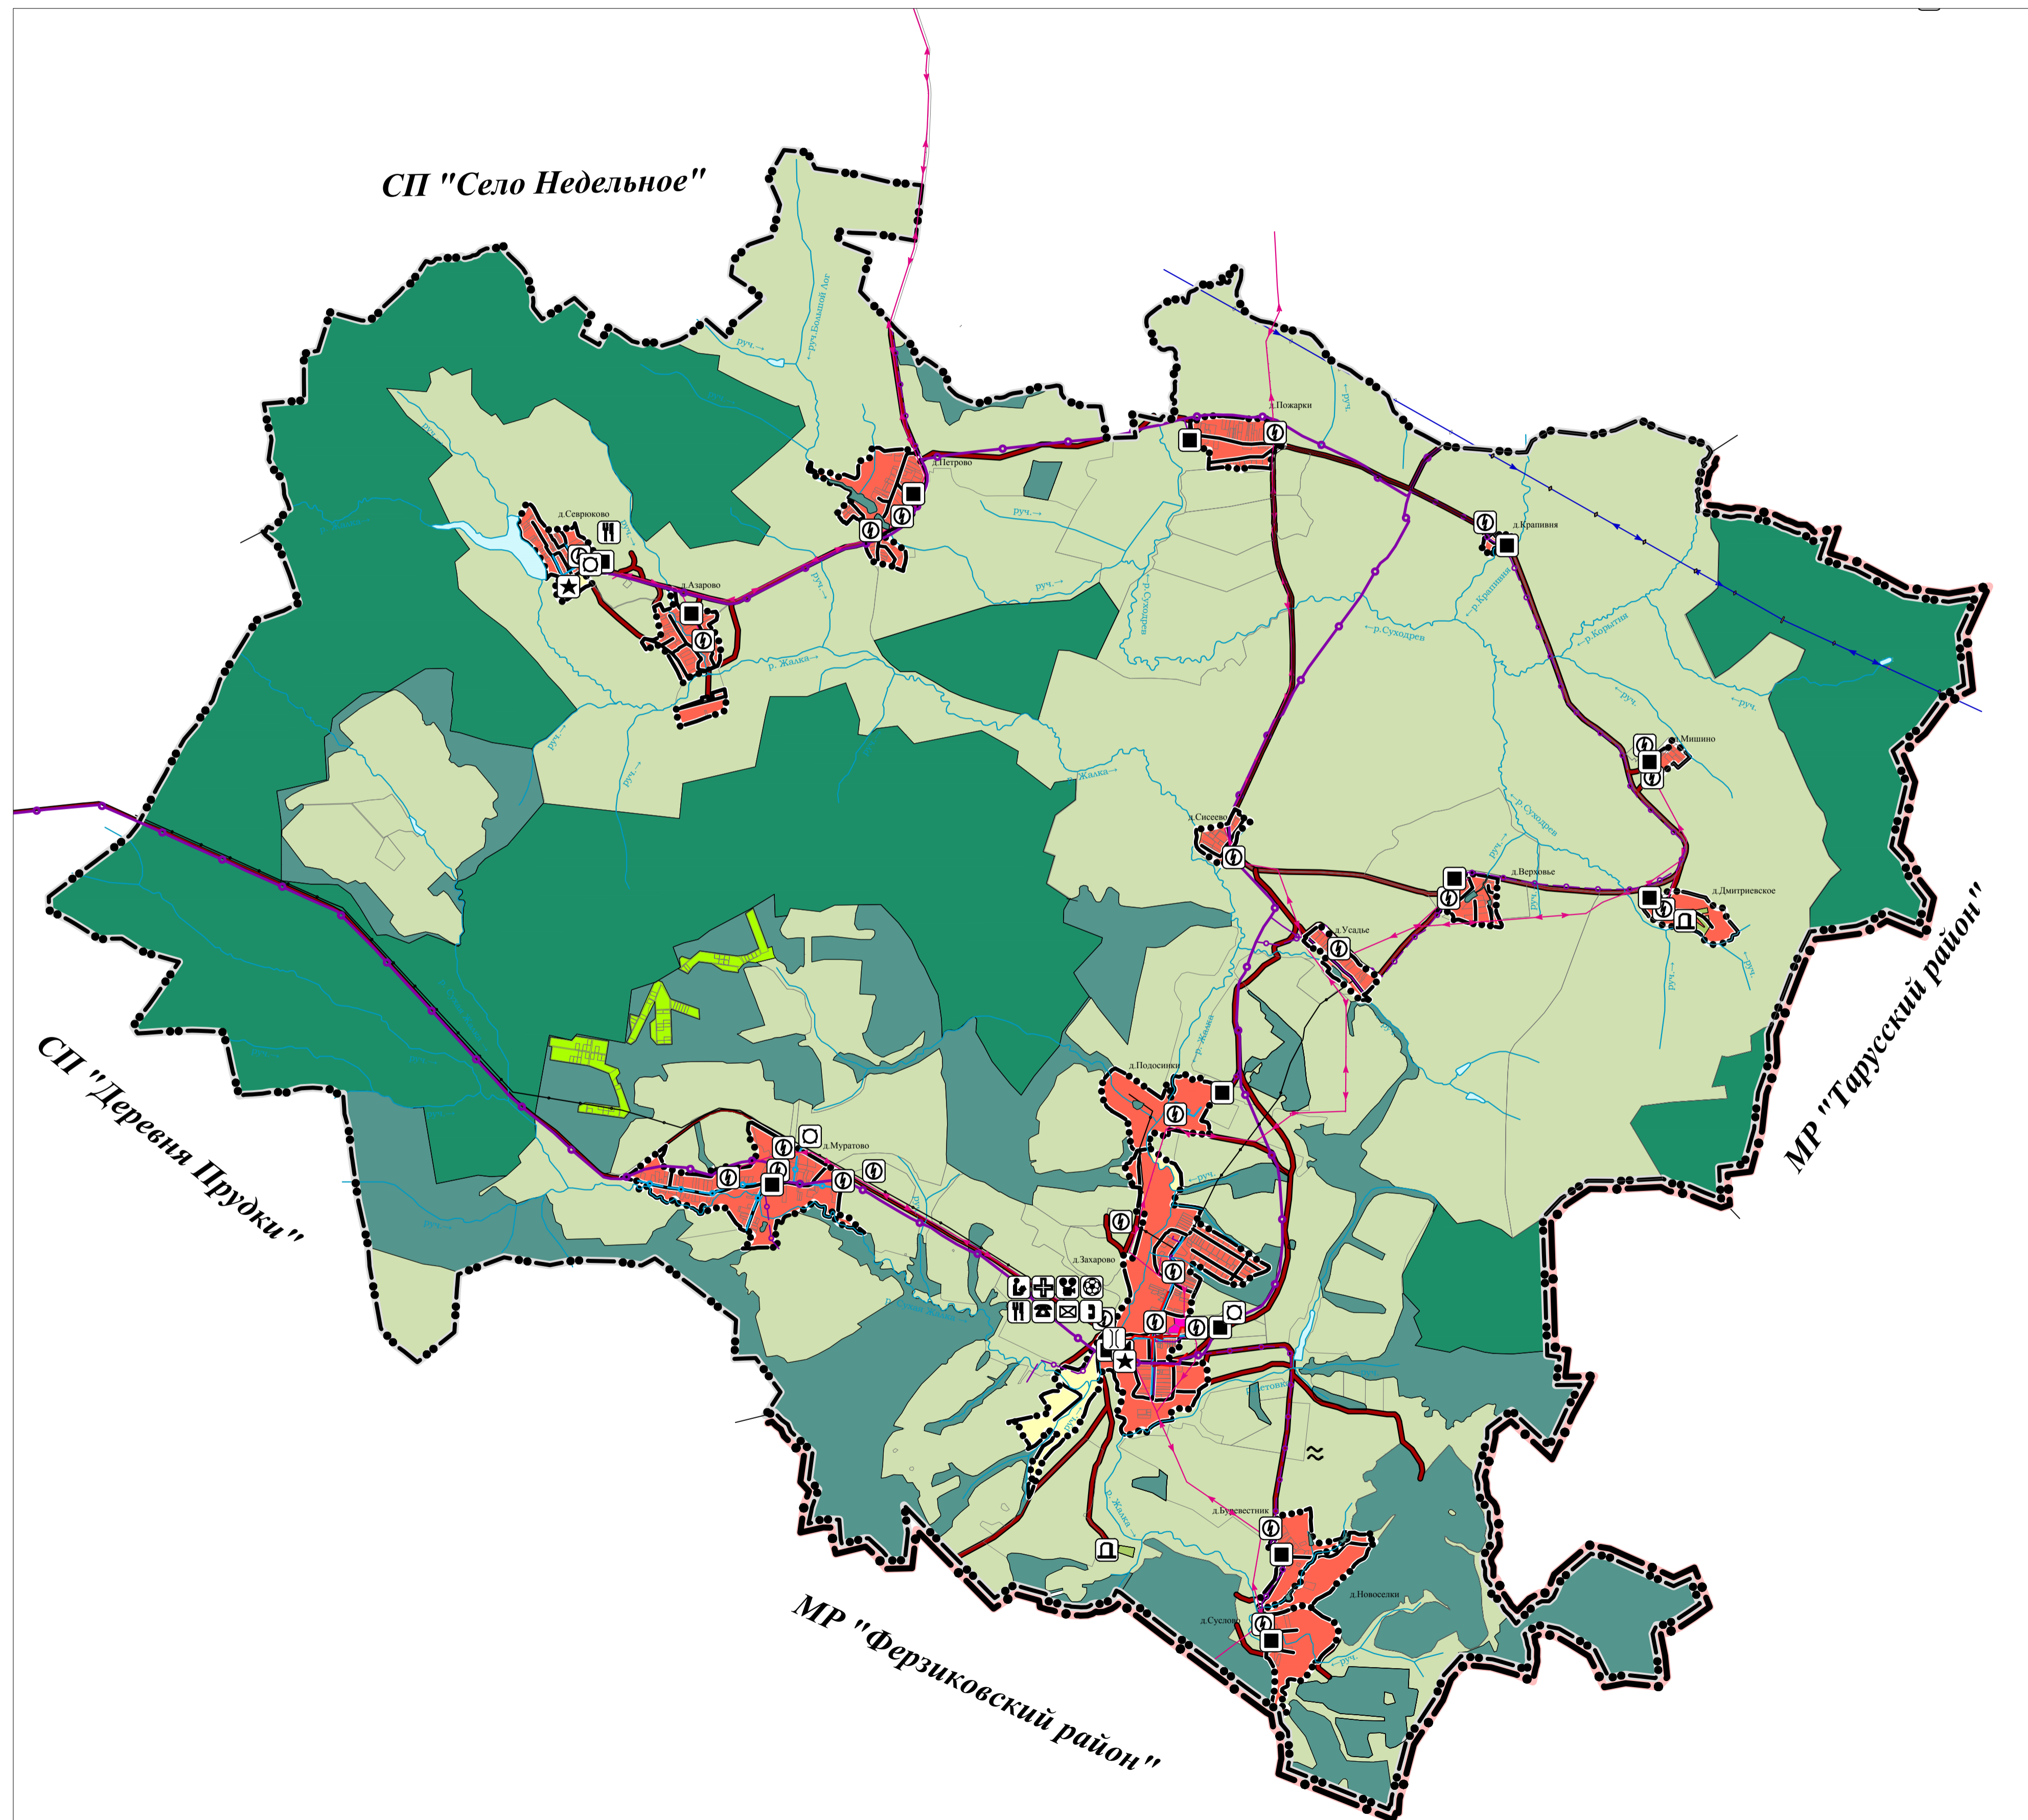

# Генеральный план сельского поселения «Деревня Захарово» Малоарсланецкого района Калужской области

## Карта функциональных зон поселения

Условные обозначения:

**Границы**

- - Граница Муниципального района
- - Граница сельского поселения
- - Границы населенных пунктов

**Объекты транспортной инфраструктуры**

- (thick red) — - Автомобильные дороги регионального значения
- (red) — - Автомобильные дороги местного значения
- (black) — - Улично-дорожная сеть
- ⌈⌋ - Мостовое сооружение

**Функциональные зоны**

- (orange) - Жилая зона
- (pink) - Общественно-деловые зоны
- (yellow) - Зоны сельскохозяйственного использования
- (light green) - Зона сельскохозяйственных угодий
- (brown) - Производственные зоны, зоны инженерной и транспортной инфраструктуры
- (green) - Зона лесов
- (light green) - Зоны рекреационного назначения
- (light blue) - Зона специального назначения
- (dark blue) - Зона транспортной инфраструктуры
- (light blue) - Зона садоводческих или огороднических некоммерческих товариществ

**Поверхностные водные объекты**

- (blue) — - водоток (река, ручей, канал)
- (light blue) — - водоем (озеро, пруд, обводненный карьер, водохранилище)

**Объекты трубопроводного транспорта и инженерной инфраструктуры**