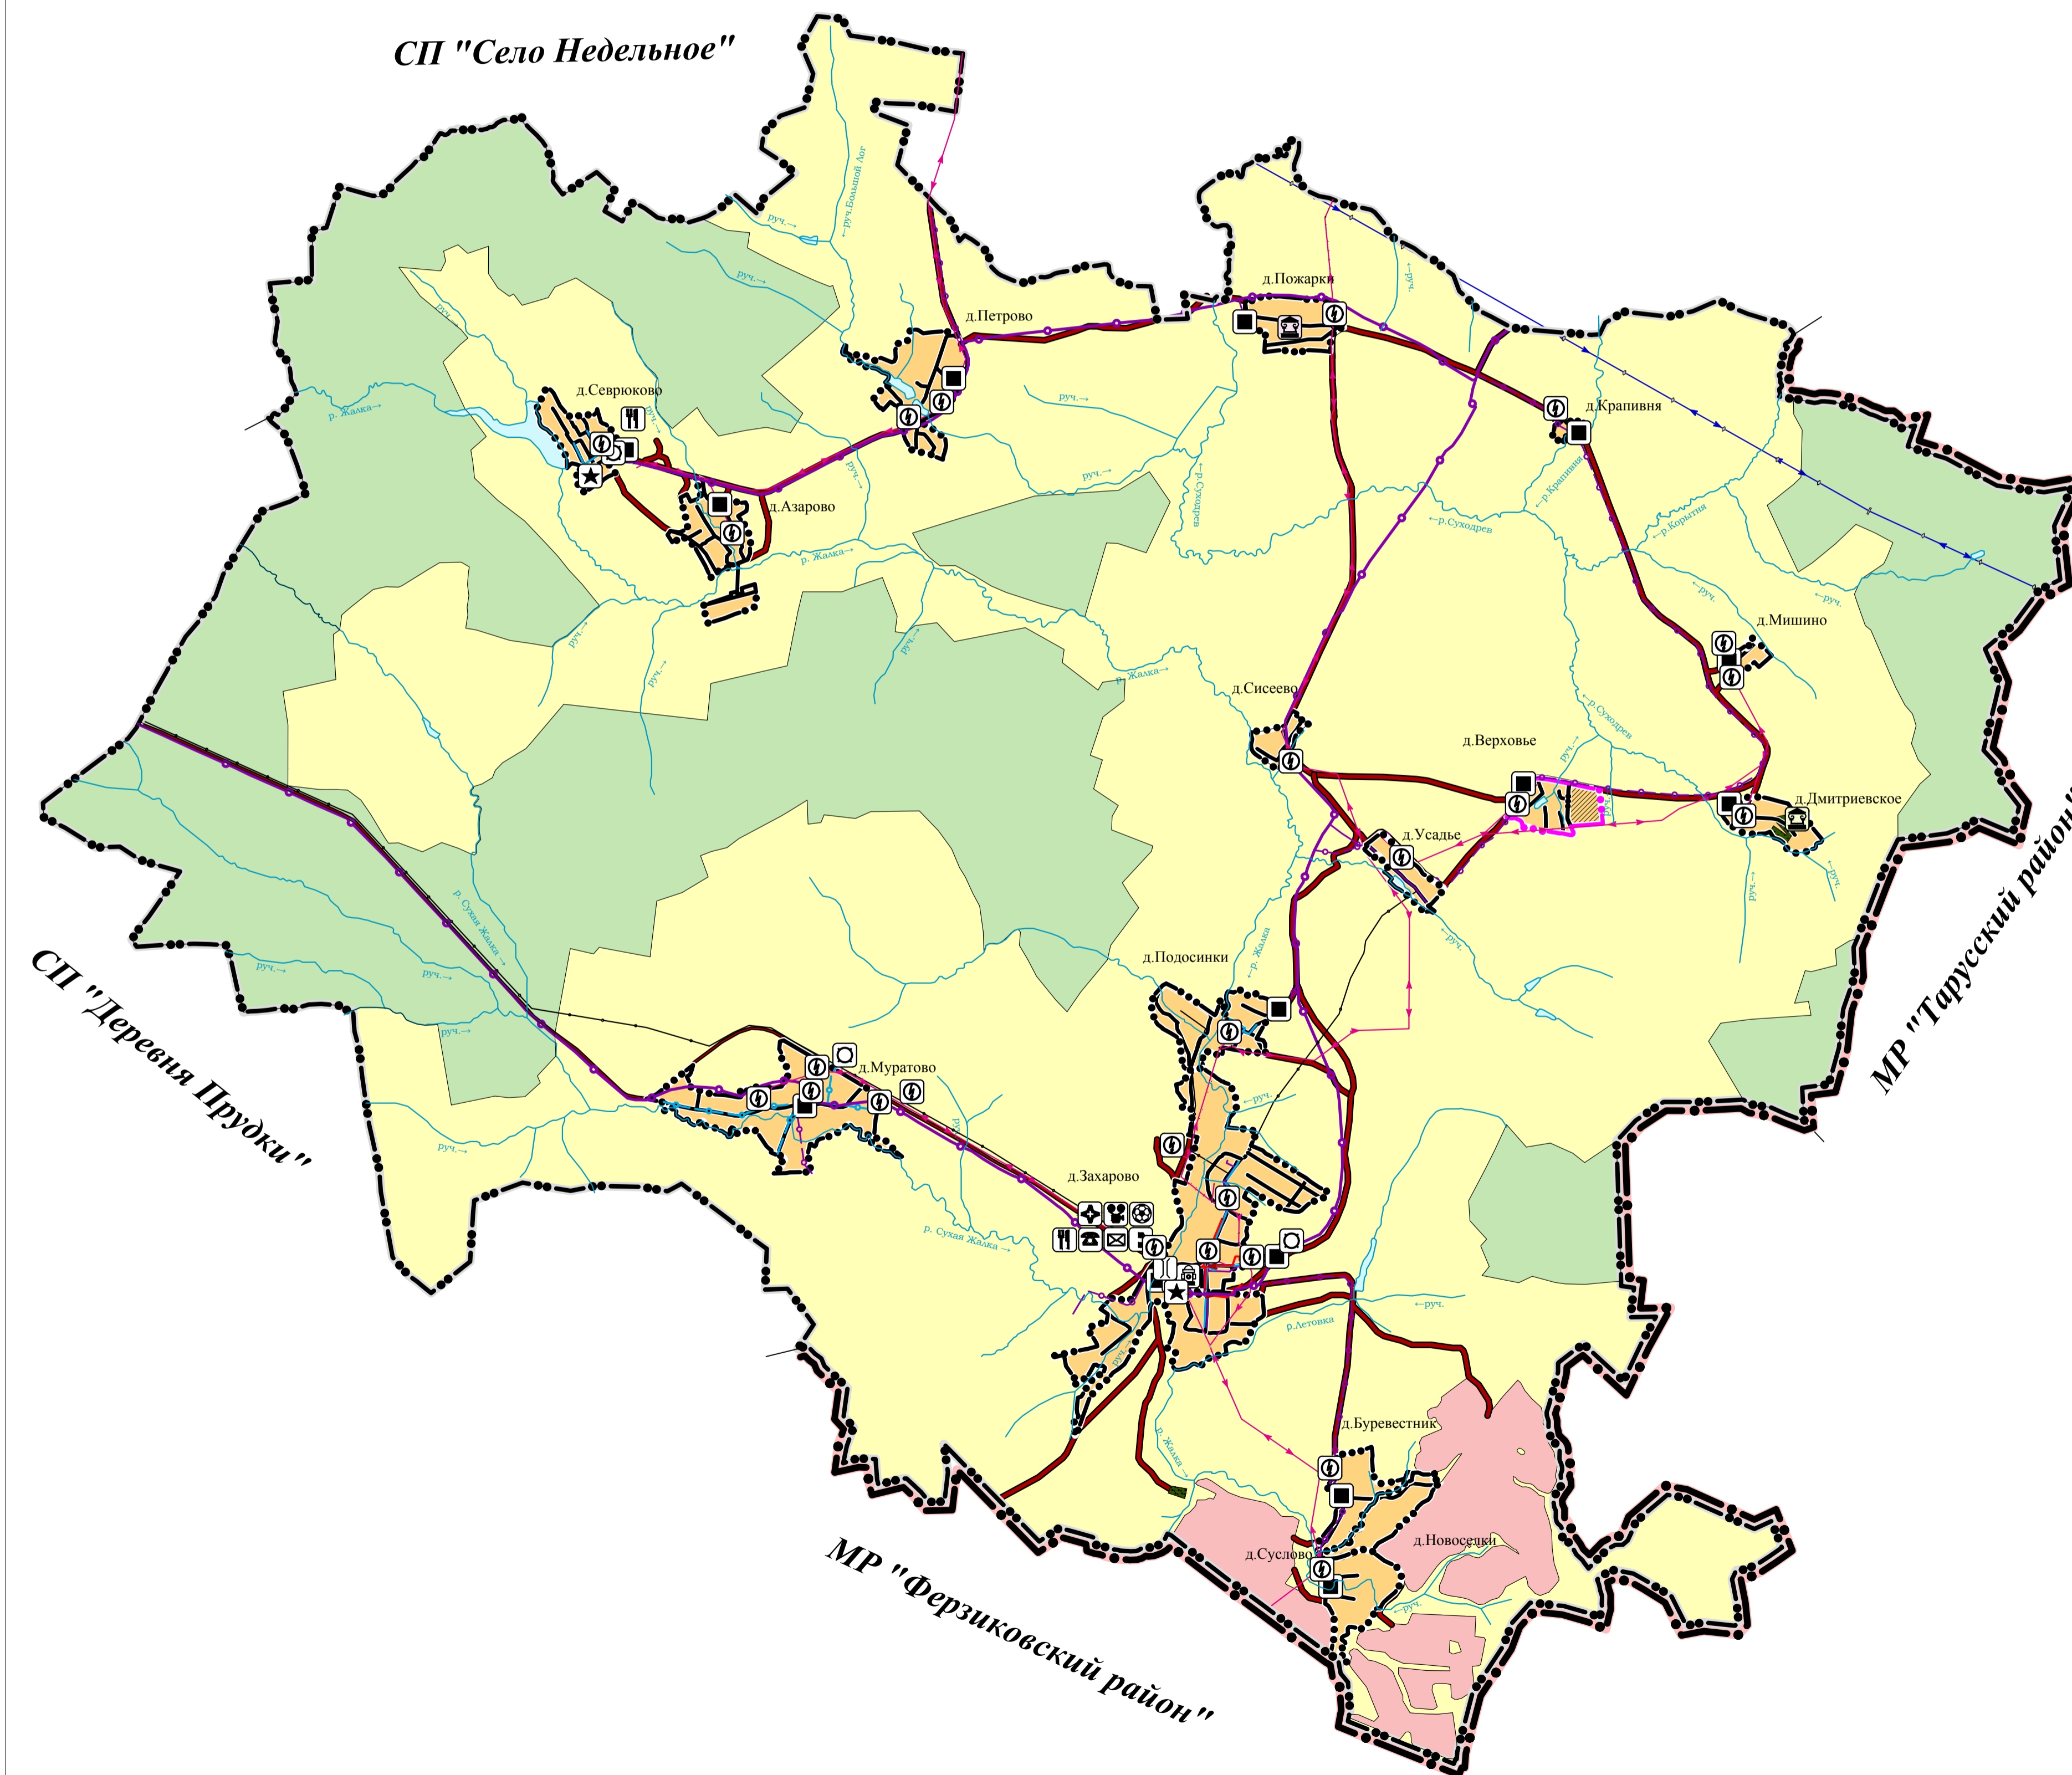

Генеральный план сельского поселения «Деревня Захарово» Малоярославецкого района Калужской области

Карта планируемого размещения объектов местного значения

Условные обозначения:

- Границы**
- план. сущ.
- - Граница Муниципального района
 - - Граница сельского поселения
 - - Границы населенных пунктов
- Объекты транспортной инфраструктуры**
- (thick red) - Автомобильные дороги регионального значения
 - (thick orange) - Автомобильные дороги местного значения
 - (thin black) - Улично-дорожная сеть
 - ⊠ - Мостовое сооружение
 - (green) - Зона кладбищ
- Земли по категориям**
- (orange) - Земли населенных пунктов
 - (yellow) - Земли сельскохозяйственного назначения
 - (grey) - Земли промышленности, энергетики, транспорта, связи, радиовещания, телевидения, информатики, земли для обеспечения космической деятельности, земли обороны, безопасности и земли иного специального назначения
 - (green) - Земли лесного фонда
 - (pink) - Земли особо охраняемых территорий и объектов
 - (blue) - Земли водного фонда
- Объекты социальной инфраструктуры, отдыха и туризма, санаторно-курортного назначения:**
- план. сущ.
- ⊠ (house) - административное здание
 - ⊠ (crown) - объект культурно-досугового (клубного) типа
 - ⊠ (forks) - объекты торговли, общественного питания
 - ⊠ (envelope) - объекты почтовой связи
 - ⊠ (ambulance) - обособленное структурное подразделение медицинской организации, оказывающей первичную медико-санитарную помощь
 - ⊠ (gym) - объект спорта, включающий раздельно нормируемые спортивные сооружения (объекты) (в т. ч. физкультурно-оздоровительный комплекс)
- Объекты трубопроводного транспорта и инженерной инфраструктуры**
- план. сущ.
- (pink) - линии электропередачи 10 кВ
 - (blue) - линии электропередачи 750 кВ
 - (purple) - газопровод высокого давления
 - (light purple) - газопровод низкого давления
 - (light blue) - водопровод
 - (red) - канализация самотечная
 - (black) - линии связи
 - ⊠ (tower) - водонапорная башня
 - ⊠ (transformer) - трансформаторная подстанция
 - ⊠ (gas) - пункт редуцирования газа (ПРГ)
 - ⊠ (phone) - автоматическая телефонная станция
 - ⊠ (fire) - объекты обеспечения пожарной безопасности
- Объекты культурного наследия, границы их территорий**
- ⊠ (school) - ансамбль школы: здание школы, дом учителей
 - ⊠ (church) - Церковь Рождества (колокольня)
 - ⊠ (church) - Церковь Дмитриевская
- Иные объекты федерального значения, регионального значения, местного значения**
- ⊠ (grave) - кладбище
 - ★ (star) - воинское кладбище, военное мемориальное кладбище