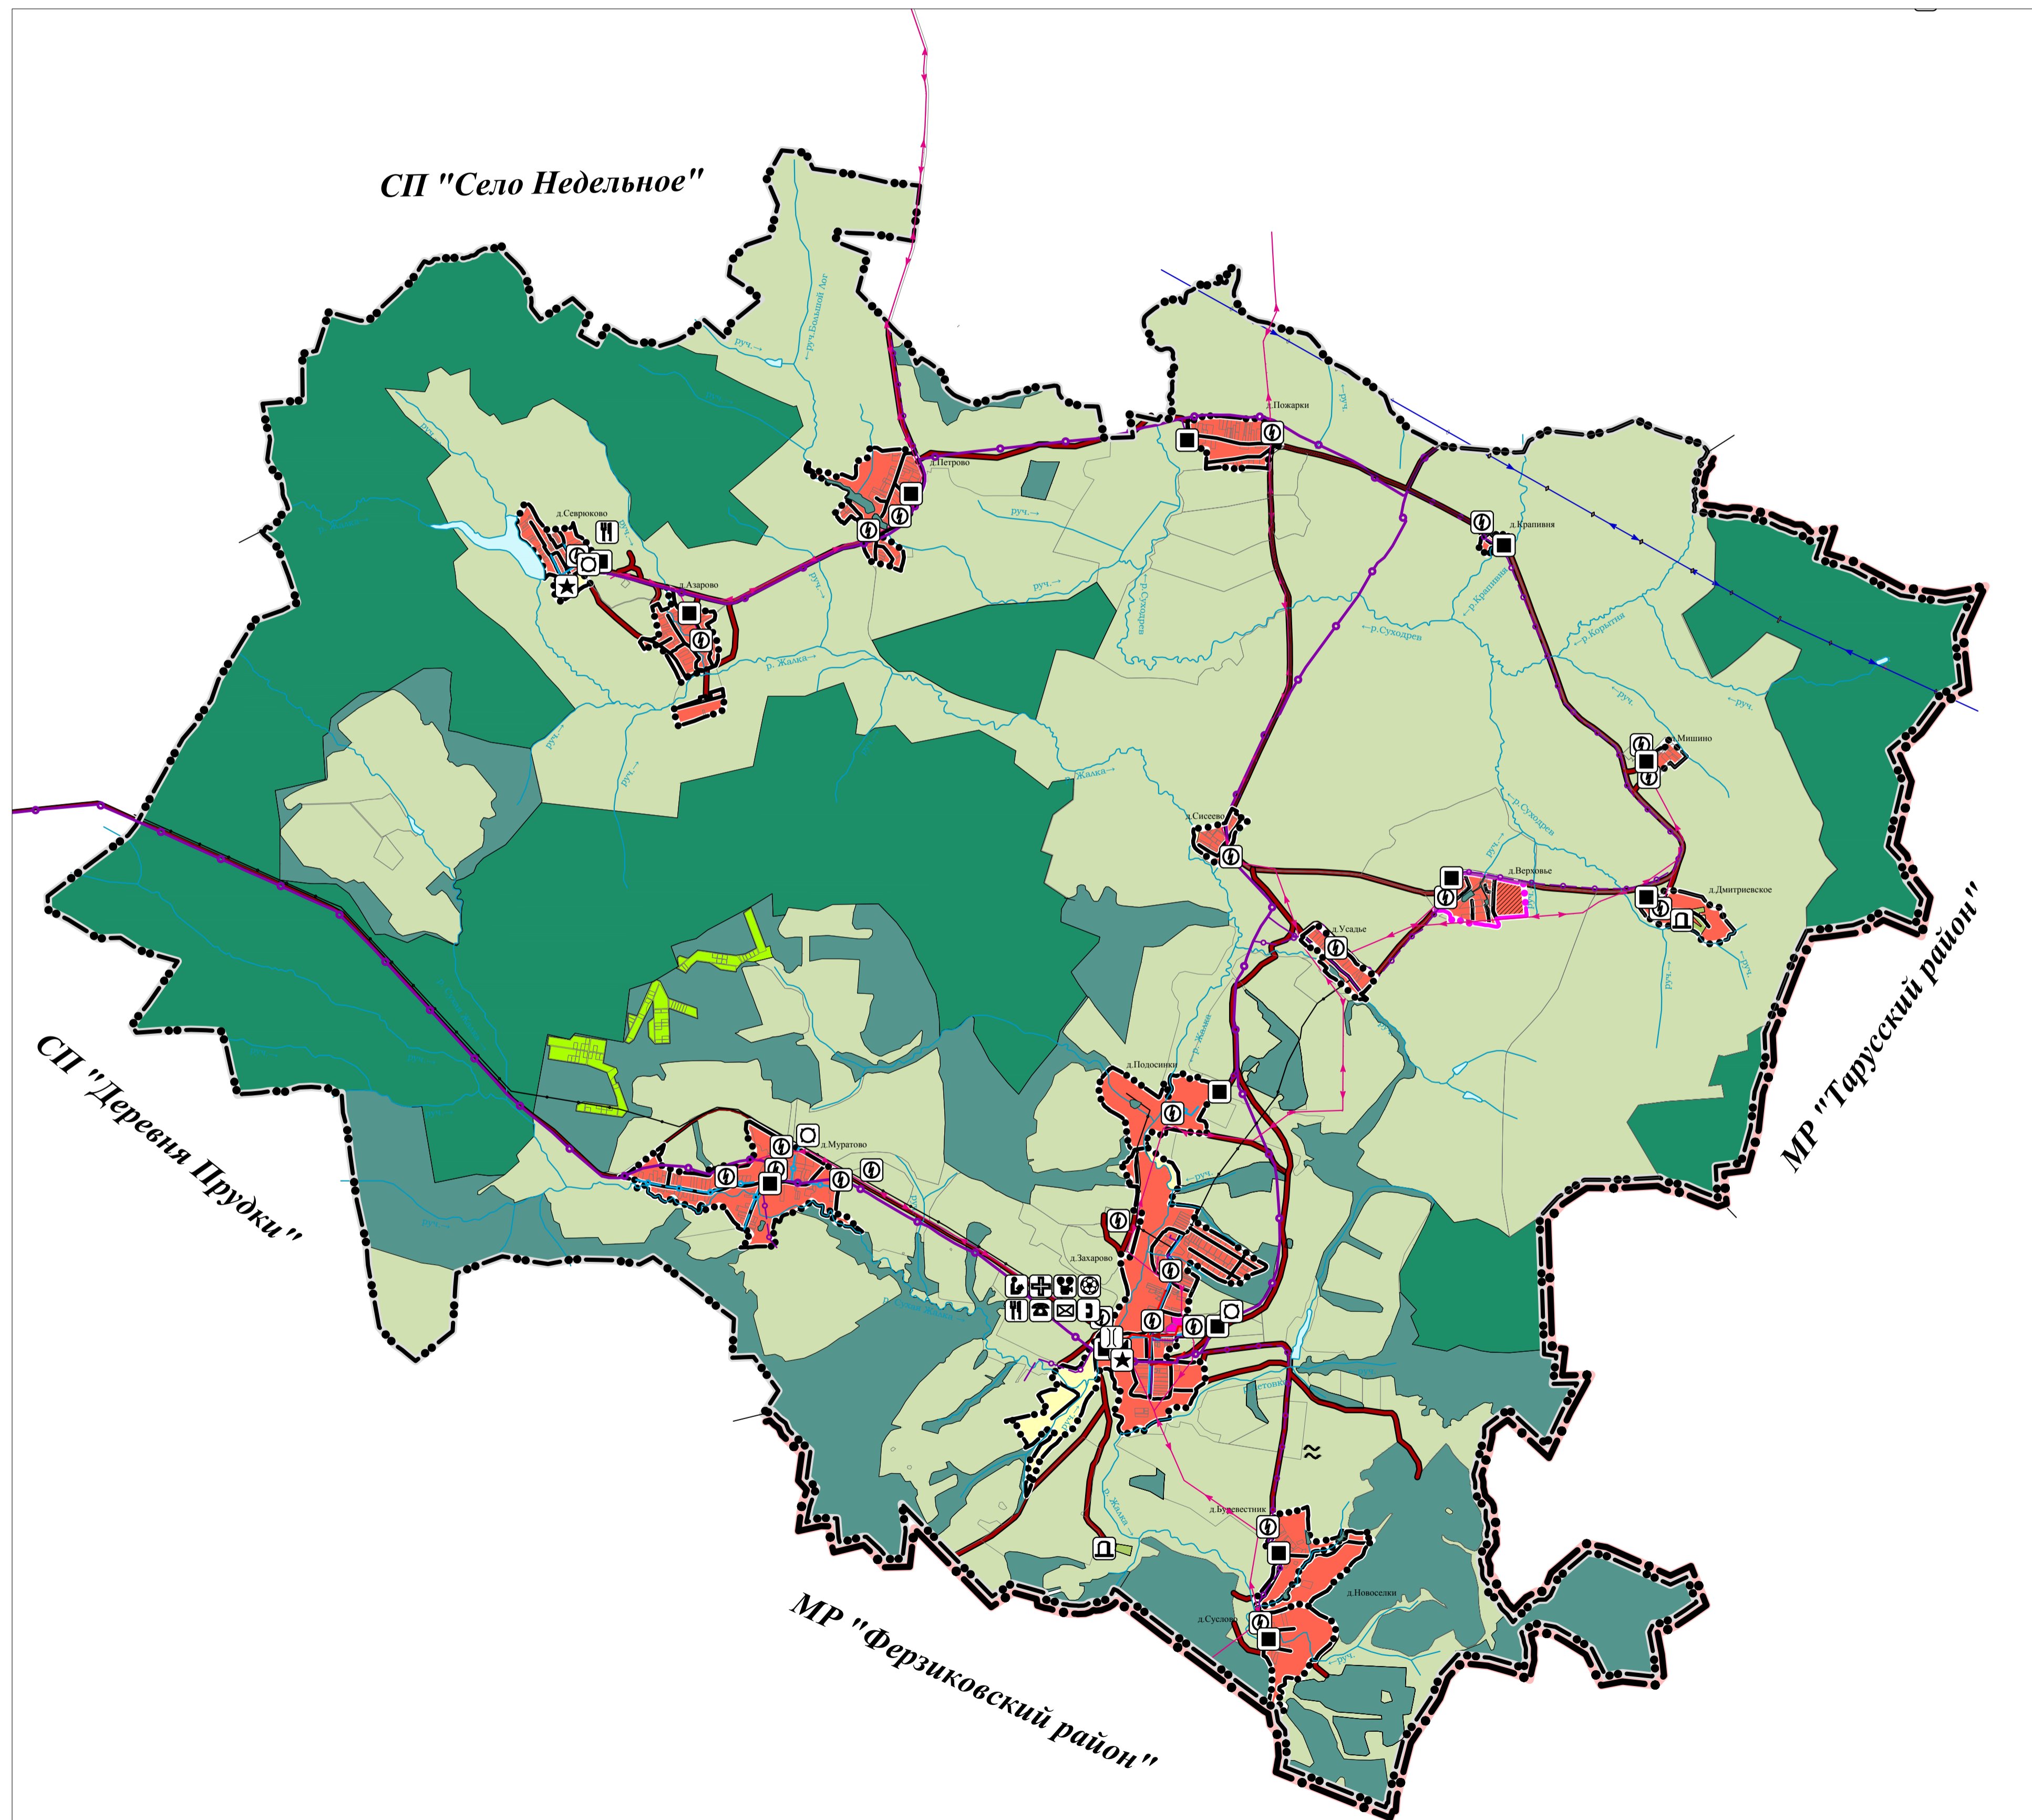

Генеральный план сельского поселения «Деревня Захарово» Малоярославецкого района Калужской области

Карта функциональных зон поселения

Условные обозначения:

- Границы**
- план. сущ.
- - Граница Муниципального района
 - - Граница сельского поселения
 - - Границы населенных пунктов
- Объекты транспортной инфраструктуры**
- - Автомобильные дороги регионального значения
 - - Автомобильные дороги местного значения
 - - Улично-дорожная сеть
 - ⌈⌋ - Мостовое сооружение
- Функциональные зоны**
- - Жилая зона
 - - Общественно-деловые зоны
 - - Зоны сельскохозяйственного использования
 - - Зона сельскохозяйственных угодий
 - - Производственные зоны, зоны инженерной и транспортной инфраструктур
 - - Зона лесов
 - - Зоны рекреационного назначения
 - - Зона специального назначения
 - - Зона транспортной инфраструктуры
 - - Зона садоводческих, огороднических или дачных некоммерческих объединений граждан
- Поверхностные водные объекты**
- - водоток (река, ручей, канал)
 - - водоем (озеро, пруд, обводненный карьер, водохранилище)
- Объекты трубопроводного транспорта и инженерной инфраструктуры**
- план. сущ.
- - линии электропередачи 10 кВ
 - - линии электропередачи 750 кВ
 - - газопровод высокого давления
 - - газопровод низкого давления
 - - водопровод
 - - линии связи
- ⊙ - водонапорная башня
 - ⊕ - трансформаторная подстанция
 - ⊞ - пункт редуцирования газа (ПРГ)
 - ⊟ - автоматическая телефонная станция
- Объекты социальной инфраструктуры, отдыха и туризма, санаторно-курортного назначения:**
- план. сущ.
- ⊠ - административное здание
 - ⊡ - объект культурно-досугового (клубного) типа
 - ⊢ - объекты торговли, общественного питания
 - ⊣ - объекты почтовой связи
 - ⊤ - обособленное структурное подразделение медицинской организации, оказывающей первичную медико-санитарную помощь
 - ⊥ - объект спорта, включающий раздельно нормируемые спортивные сооружения (объекты) (в т. ч. физкультурно-оздоровительный комплекс)
- Иные объекты федерального значения, регионального значения, местного значения**
- ⊦ - кладбище
 - ⊧ - воинское кладбище, военное мемориальное кладбище