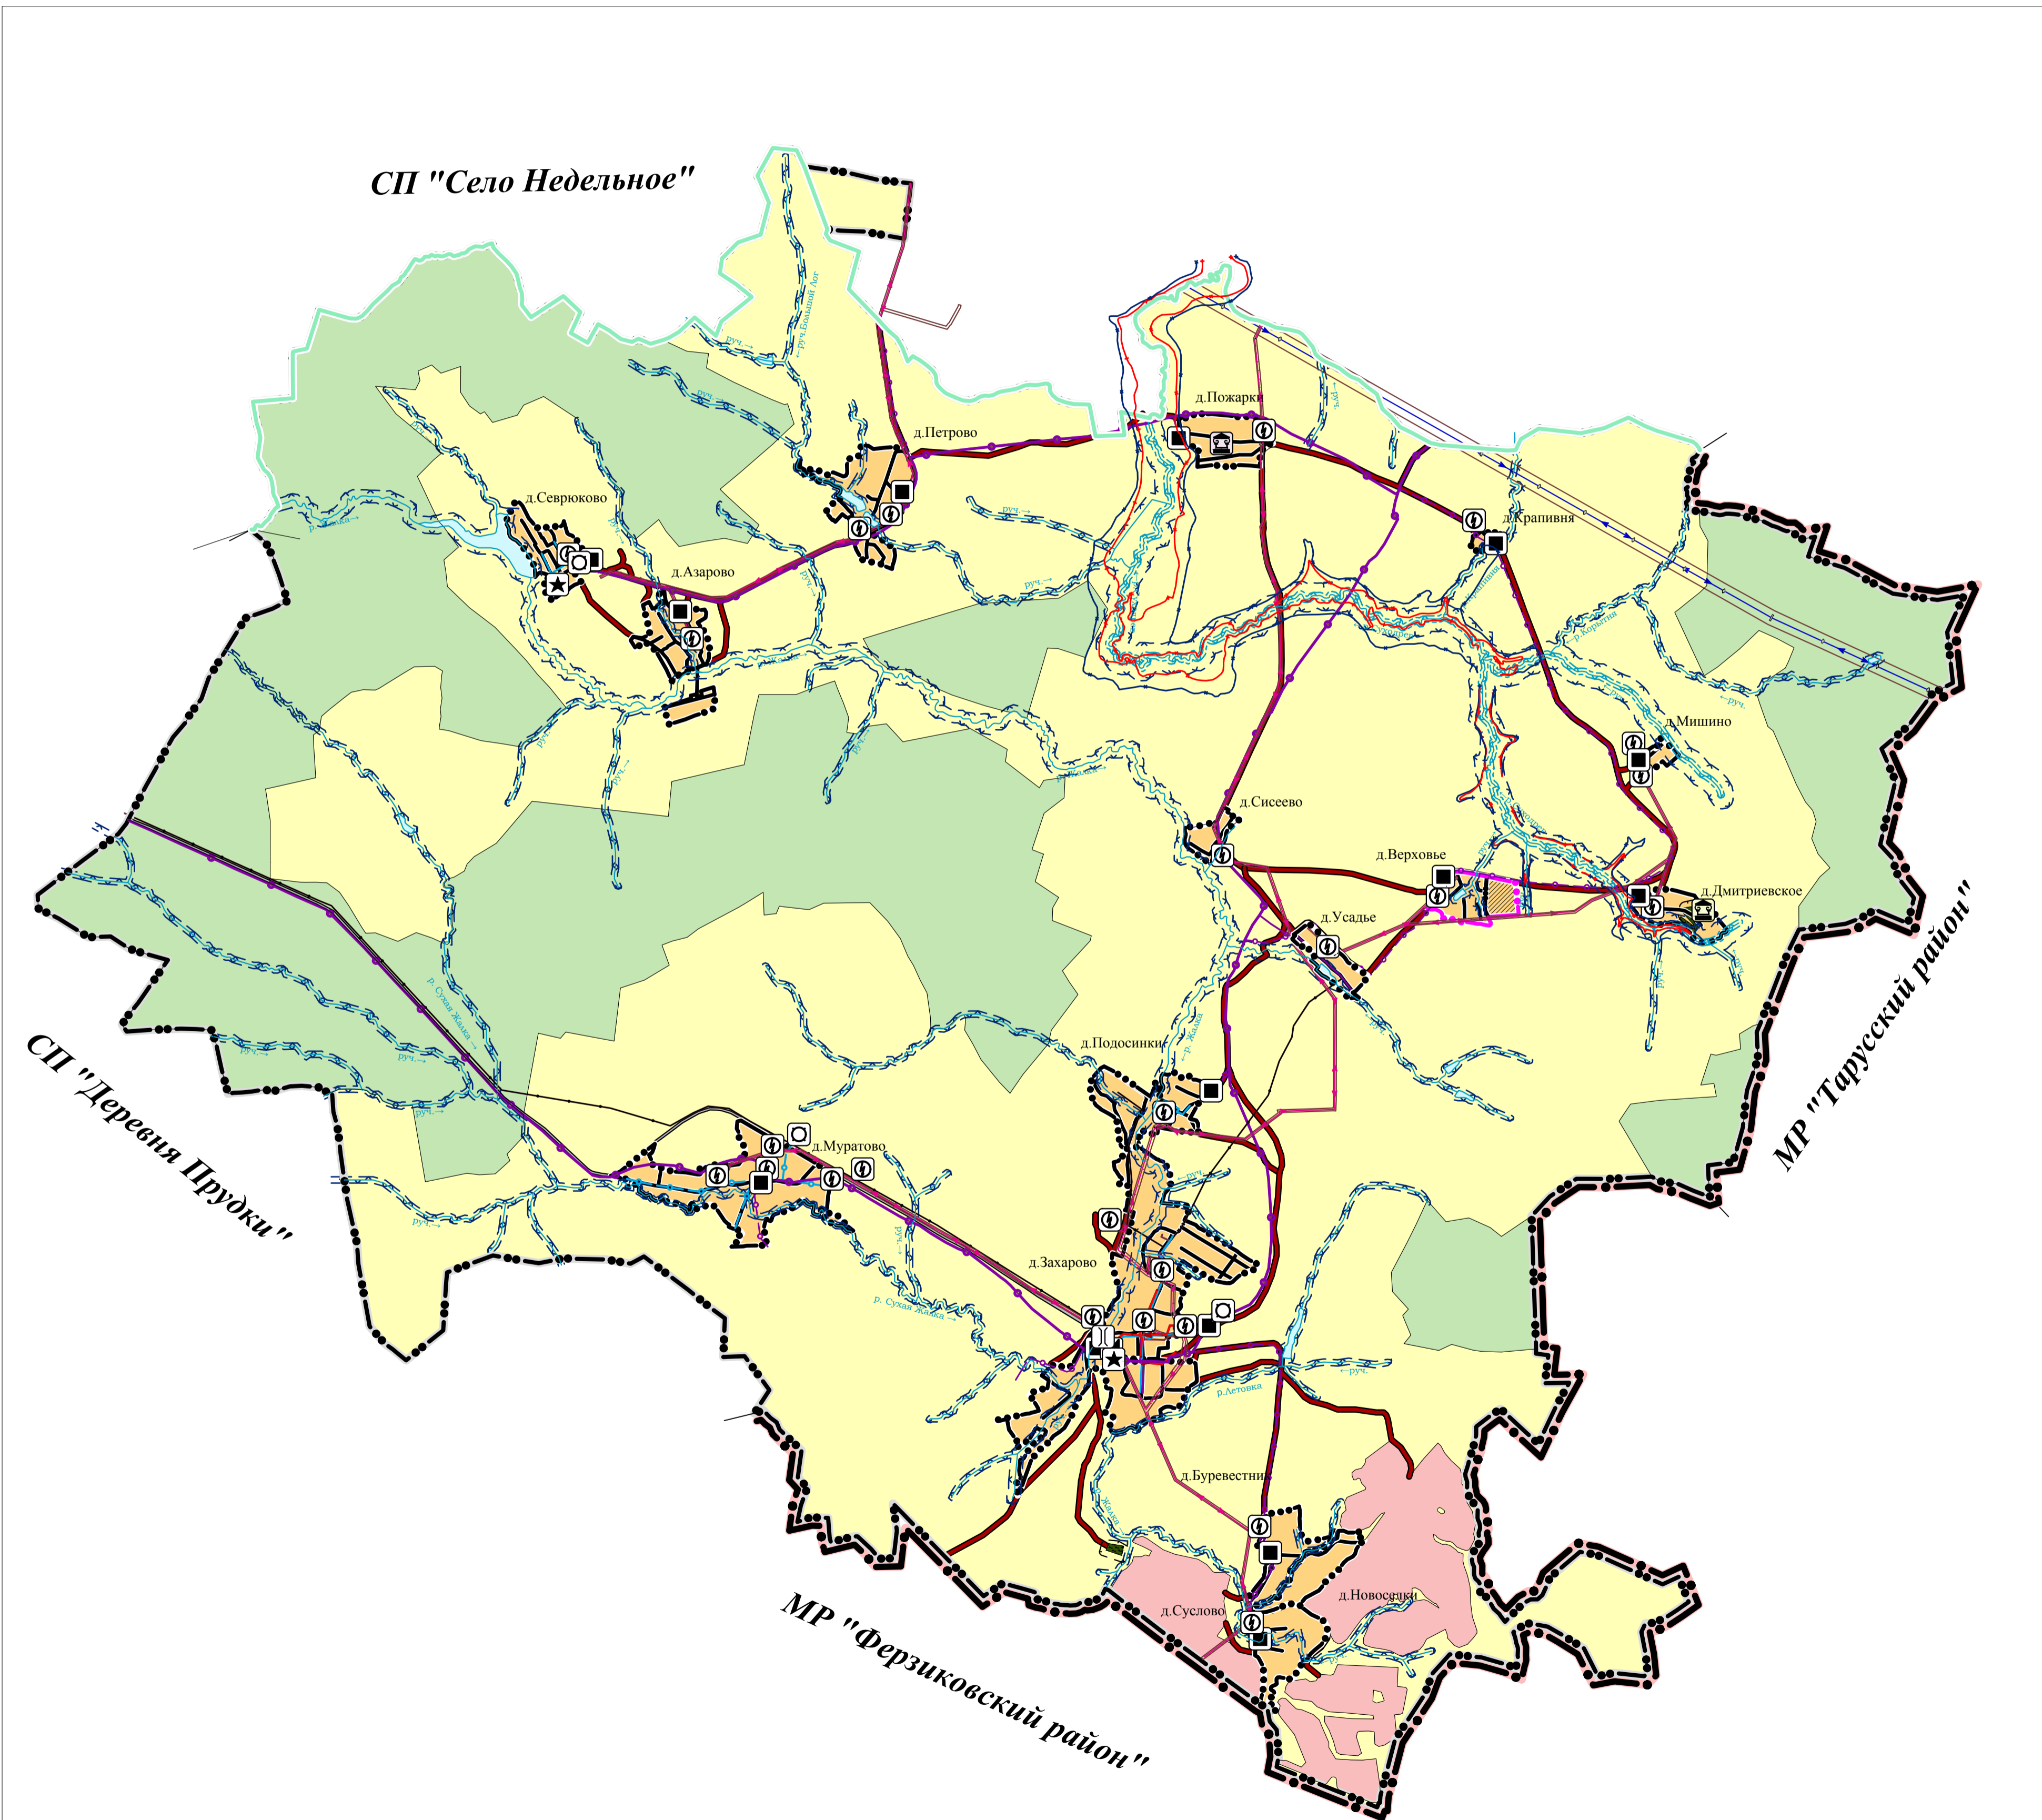

Генеральный план сельского поселения «Деревня Захарово» Малоярославецкого района Калужской области

Карта зон с особыми условиями использования территории. Карта транспортной и инженерной инфраструктуры.