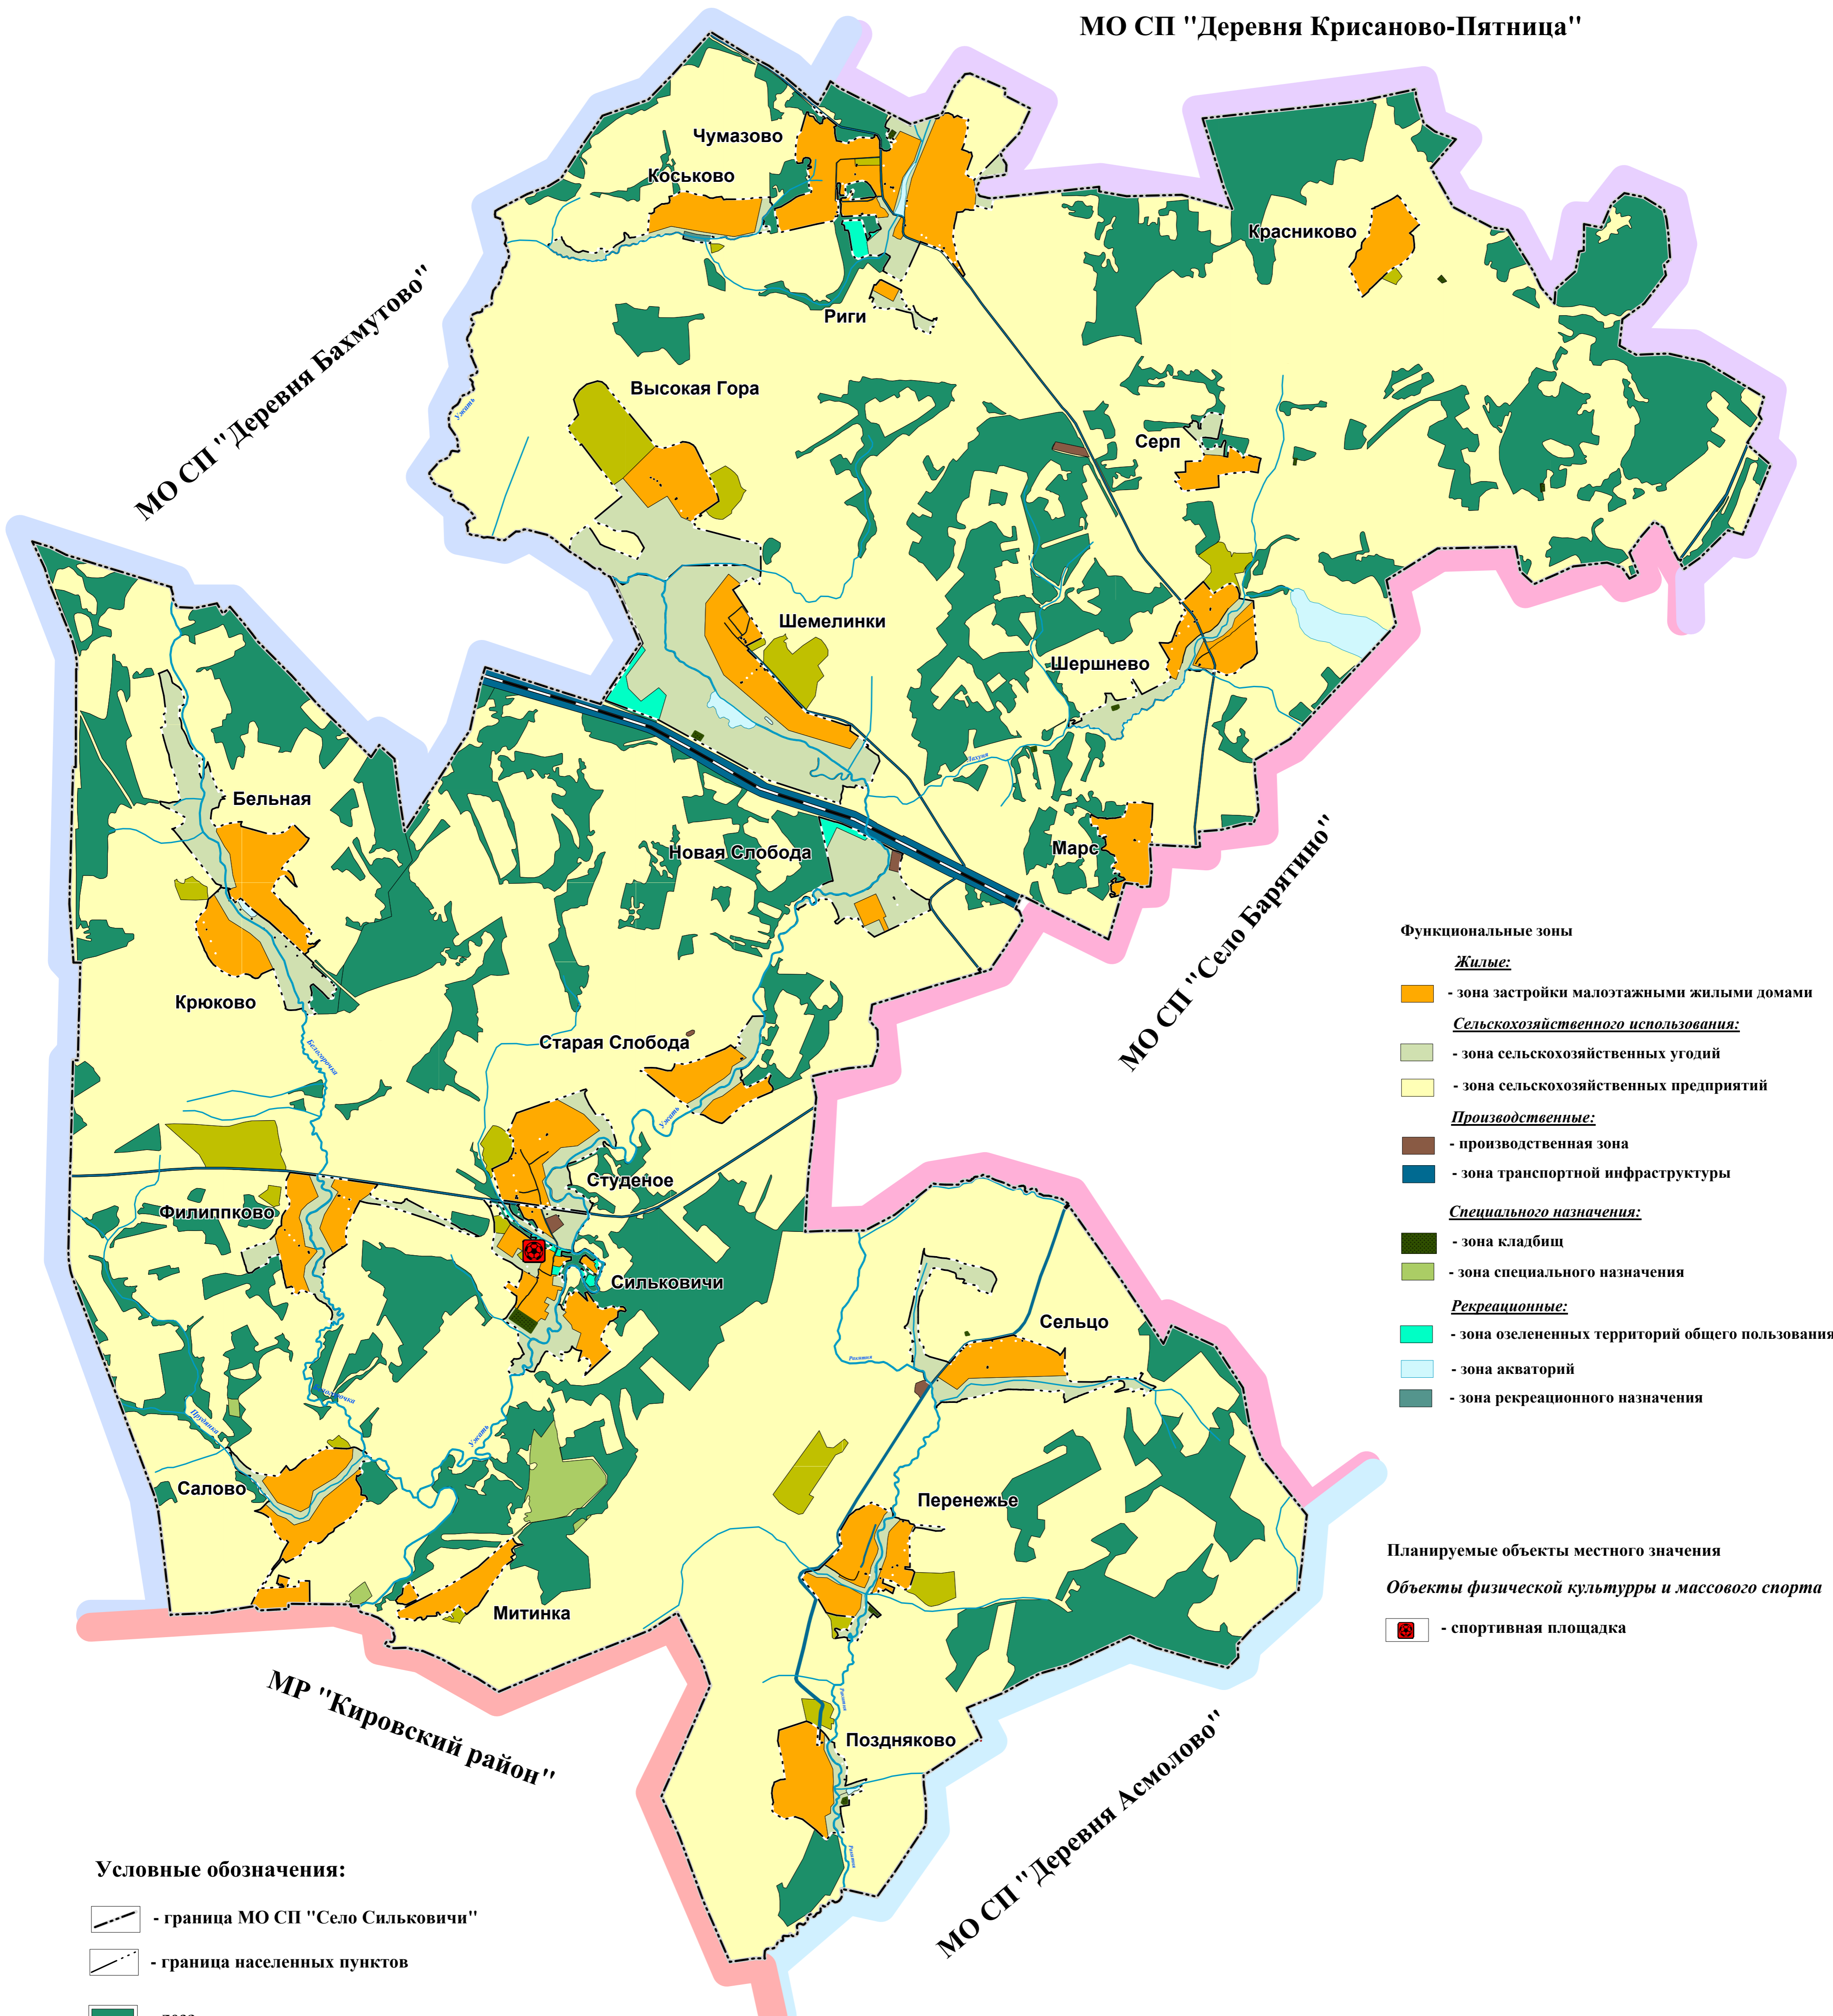

2020

ГЕНЕРАЛЬНЫЙ ПЛАН

сельского поселения "Село Сильковичи"

Барятинского района Калужской области

Карта планируемого размещения объектов местного значения поселения

МО СП "Деревня Крисаново-Пятница"

- Функциональные зоны**
- Жилые:
- зона застройки малоэтажными жилыми домами
- Сельскохозяйственного использования:
- зона сельскохозяйственных угодий
 - зона сельскохозяйственных предприятий
- Производственные:
- производственная зона
 - зона транспортной инфраструктуры
- Специального назначения:
- зона кладбищ
 - зона специального назначения
- Рекреационные:
- зона озелененных территорий общего пользования
 - зона акваторий
 - зона рекреационного назначения

- Планируемые объекты местного значения**
- Объекты физической культуры и массового спорта*
- спортивная площадка

- Условные обозначения:**
- граница МО СП "Село Сильковичи"
 - граница населенных пунктов
 - леса
 - водные объекты
 - автомобильные дороги
 - железная дорога

Масштаб 1:35000