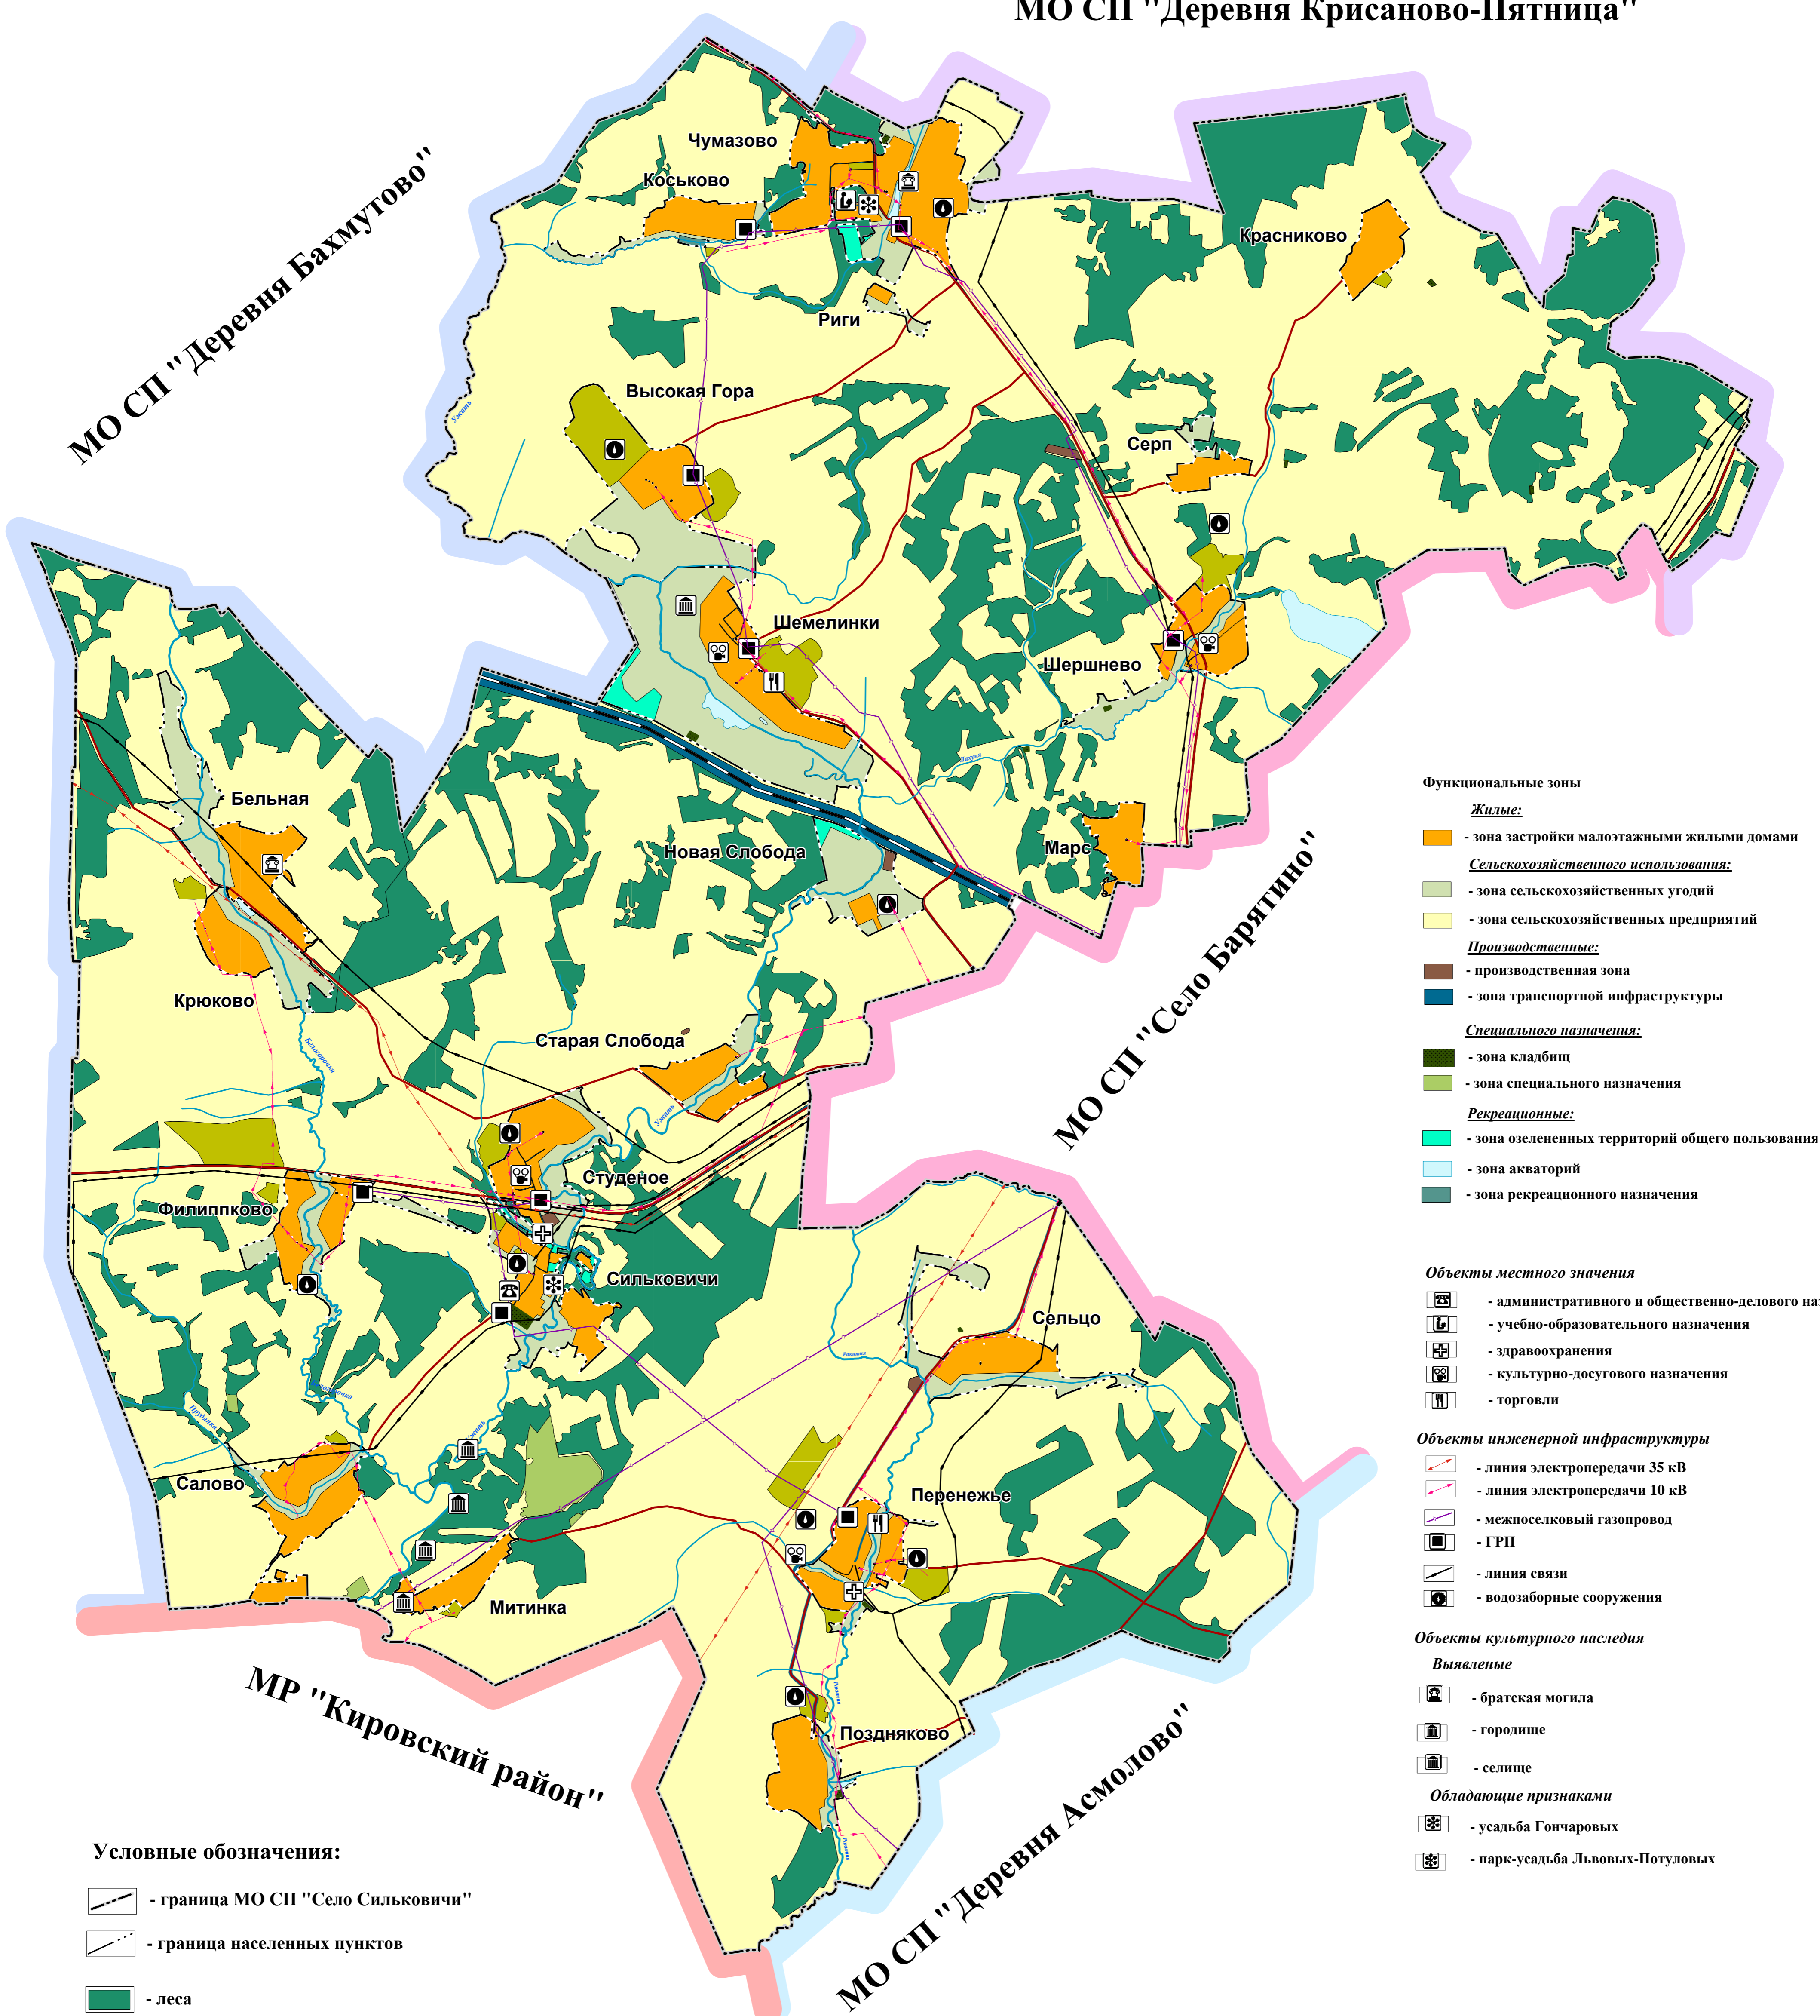

2020

ГЕНЕРАЛЬНЫЙ ПЛАН

сельского поселения "Село Сильковичи"

Барятинского района Калужской области

Карта существующих и строящихся объектов местного значения поселения

МО СП "Деревня Крисаново-Пятница"

Функциональные зоны

Жилые:

Жилая - зона застройки малоэтажными жилыми домами

Сельскохозяйственного использования:

Зона сельскохозяйственных угодий

Зона сельскохозяйственных предприятий

Производственные:

Производственная зона

Зона транспортной инфраструктуры

Специального назначения:

Зона кладбищ

Зона специального назначения

Рекреационные:

Зона озелененных территорий общего пользования

Зона акваторий

Зона рекреационного назначения

Объекты местного значения

Административного и общественно-делового назначения

Учебно-образовательного назначения

Здравоохранения

Культурно-досугового назначения

Торговли

Объекты инженерной инфраструктуры

Линия электропередачи 35 кВ

Линия электропередачи 10 кВ

Межпоселковый газопровод

ГРП

Линия связи

Водозаборные сооружения

Объекты культурного наследия

Выявленные

Братская могила

Городище

Селище

Обладающие признаками

Усадьба Гончаровых

Парк-усадьба Львовых-Потуловых

Условные обозначения:

Граница МО СП "Село Сильковичи"

Граница населенных пунктов

Леса

Водные объекты

Автомобильные дороги

Железная дорога

Масштаб 1:35000